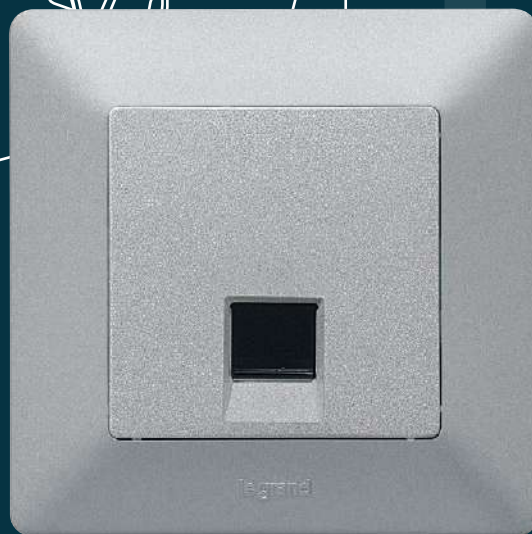

РОЗЕТКИ ИНФОРМАЦИОННЫЕ RJ45.
ПОДКЛЮЧЕНИЕ БЕЗ ИНСТРУМЕНТОВ