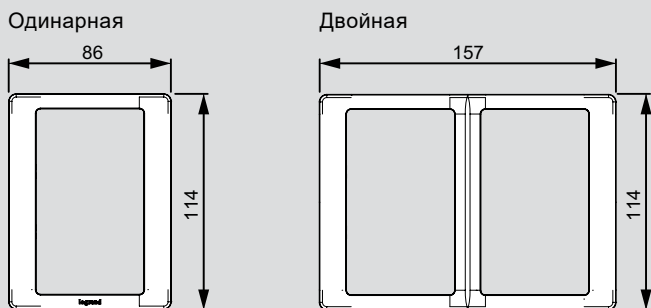

□ Специальные рамки Valena Life для двойных розеток