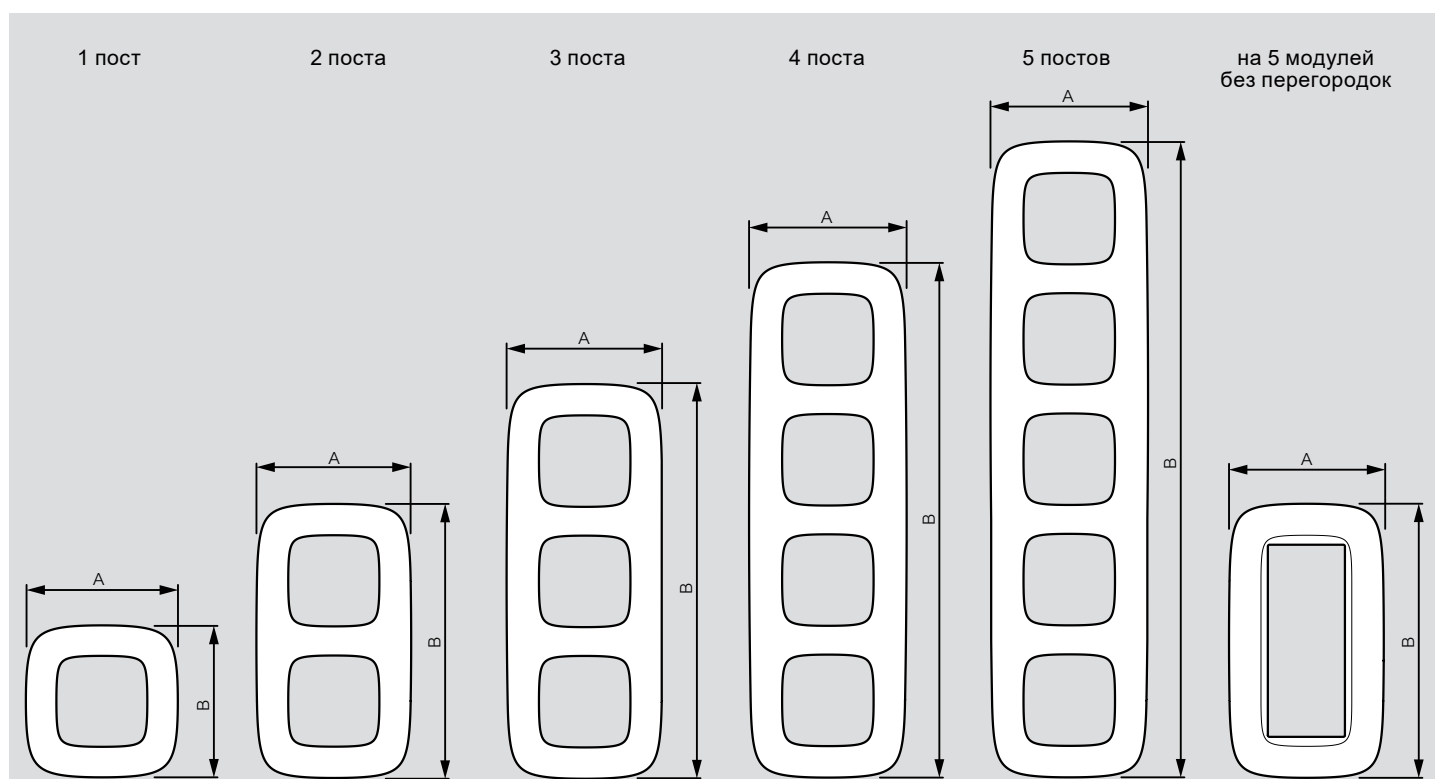

Valena™ Allure

размеры рамок

	1 пост	2 поста	3 поста	4 поста	5 постов	5 модулей без перегородок
Размеры рамки	A=92 мм B=90 мм	A=92 мм B=157 мм	A=92 мм B=233 мм	A=92 мм B=299 мм	A=92 мм B=370 мм	A=92 мм B=154 мм
Белый	7 543 01	7 543 02	7 543 03	7 543 04	7 543 05	7 543 06
Слоновая кость	7 543 11	7 543 12	7 543 13	7 543 14	7 543 15	7 543 16
Нарцисс хром	7 543 41	7 543 42	7 543 43	7 543 44	7 543 45	
Нарцисс золото	7 543 51	7 543 52	7 543 53	7 543 54	7 543 55	
Алюминий	7 543 91	7 543 92	7 543 93	7 543 94	7 543 95	7 543 96
Матовый черный	7 544 01	7 544 02	7 544 03	7 544 04	7 544 05	7 544 06
Жемчуг	7 544 11	7 544 12	7 544 13	7 544 14	7 544 15	7 544 16
Размеры рамки	A=91 мм B=91 мм	A=92 мм B=163 мм	A=93 мм B=234 мм	A=94 мм B=306 мм	A=95 мм B=377 мм	
Зеркало	7 544 21	7 544 22	7 544 23	7 544 24	7 544 25	
Кожа	7 544 51	7 544 52	7 544 53	7 544 54	7 544 55	
Орех	7 544 61	7 544 62	7 544 63	7 544 64	7 544 65	
Размеры рамки	A=90 мм B=90 мм	A=92 мм B=162 мм	A=92 мм B=233 мм	A=93 мм B=304 мм	A=93 мм B=374 мм	
Дворцовый мрамор	7 555 21	7 555 22	7 555 23			
Белое стекло	7 555 41	7 555 42	7 555 43	7 555 44	7 555 45	
Размеры рамки	A=91 мм B=91 мм	A=92 мм B=163 мм	A=93 мм B=234 мм	A=93 мм B=304 мм	A=93 мм B=374 мм	
Полированная сталь	7 542 81	7 542 82	7 542 83	7 542 84	7 542 85	
Черная сталь	7 542 91	7 542 92	7 542 93	7 542 94	7 542 95