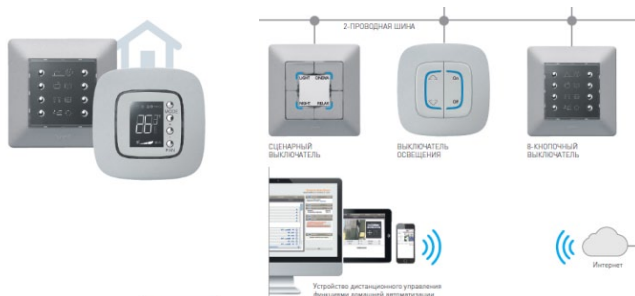

СИСТЕМА ДОМАШНЕЙ АВТОМАТИЗАЦИИ

MyHOME® SCS

УПРАВЛЯЮЩИЕ УСТРОЙСТВА KNX