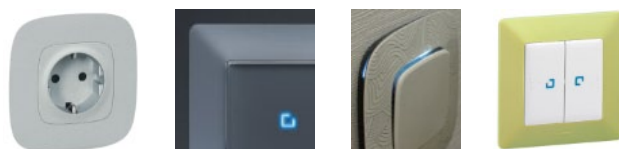

## НОВЫЕ БАЗОВЫЕ ФУНКЦИИ

- Инновационный механизм In'Matic
- Светодиодная подсветка/индикация
- Контурная подсветка в дизайне ALLURE
- Переключатели, кнопки, изделия с подсветкой в исполнении IP44