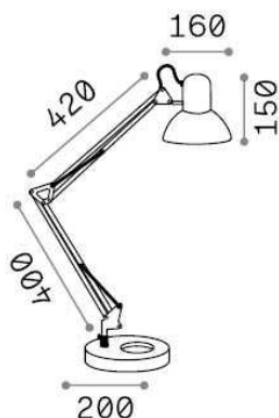

Общая информация

DECORATIVO - Торшеры

Ean	8021696061191
Пункт	WALLY TL1 NERO RAME
Гарантия	5 years
Общий вес	3.45 kg
Объем	0.011088 m ³

Техническая информация

Вес нетто	2.45 kg
Класс изоляции	II
Индекс защиты	IP20
Рабочая Температура	0° ~ +40 °C
Dimmer	Non-dimmable
Выходная мощность	220-240 V AC
Источник питания	Not required
Регулируемость	YES