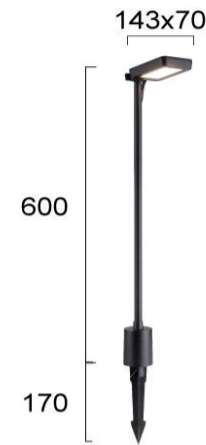

**Product Datasheet**

<b>Code</b>	4293300
<b>Description</b>	Outdoor Light with Spike/Base Diego
<b>Family</b>	DIEGO
<b>Type</b>	FLOOR
<b>Type of Lamp</b>	LED module
<b>Watt</b>	6W
<b>Volt</b>	220-240 VAC
<b>Hertz</b>	50-60 Hz
<b>Class</b>	Class I
<b>IP</b>	IP65
<b>Environment</b>	Outdoor
<b>Color</b>	MATT BLACK
<b>Material</b>	ALUMINIUM / PC
<b>Length</b>	L:70
<b>Height</b>	H:600
<b>Width</b>	W:143
<b>Kelvin</b>	3000K
<b>Lumen</b>	450 Lm
<b>Beam Angle</b>	Beam Angle 117* / CRI 84
<b>Dimmable</b>	Non-Dimmable