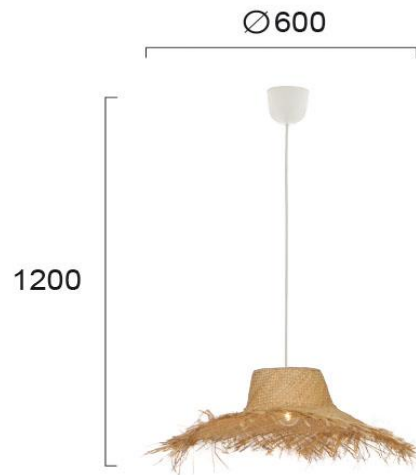

Product Datasheet

Code	4211800
Description	Pendant Tetra
Family	TETRA
Type	PENDANT
Type of Lamp	E27
Watt	MAX 60W
Volt	220-240V
Hertz	50-60 Hz
Class	
IP	IP20
Environment	INDOOR
Color	NATURAL / WHITE
Material	
Length	D:600
Height	H:1200
Width	