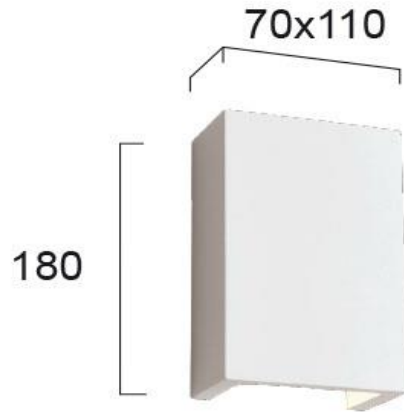

**Product Datasheet**

<b>Code</b>	4097100
<b>Description</b>	Wall Lamp Rectangle Ceramic
<b>Family</b>	CERAMIC
<b>Type</b>	WALL LIGHTS
<b>Type of Lamp</b>	G9
<b>Watt</b>	MAX 33W
<b>Volt</b>	220-240V
<b>Hertz</b>	50-60 Hz
<b>Class</b>	I
<b>IP</b>	IP20
<b>Environment</b>	INDOOR
<b>Color</b>	WHITE
<b>Material</b>	CERAMIC
<b>Length</b>	L:110
<b>Height</b>	H:180
<b>Width</b>	P:70