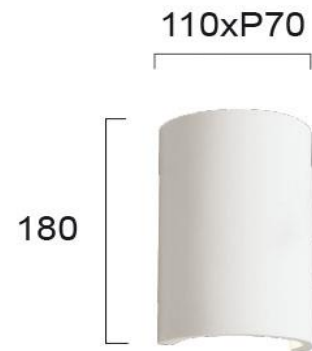

### Product Datasheet

<b>Code</b>	4097000
<b>Description</b>	Wall Lamp Cylinder Ceramic
<b>Family</b>	CERAMIC
<b>Type</b>	WALL LIGHTS
<b>Type of Lamp</b>	G9
<b>Watt</b>	MAX 33W
<b>Volt</b>	220-240V
<b>Hertz</b>	50-60 Hz
<b>Class</b>	I
<b>IP</b>	IP20
<b>Environment</b>	Indoor
<b>Color</b>	WHITE
<b>Material</b>	CERAMIC
<b>Length</b>	L:110
<b>Height</b>	H:180
<b>Width</b>	P:70