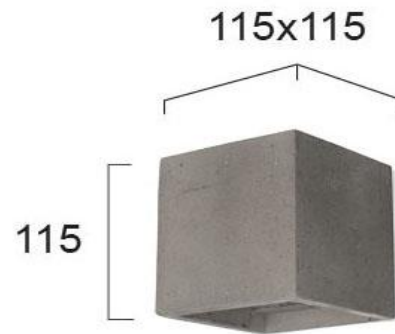

### Product Datasheet

<b>Code</b>	4096901
<b>Description</b>	Wall Lamp Grey Cube Ceramic
<b>Family</b>	CERAMIC
<b>Type</b>	WALL LIGHTS
<b>Type of Lamp</b>	G9
<b>Watt</b>	MAX 33W
<b>Volt</b>	220-240V
<b>Hertz</b>	50-60 Hz
<b>Class</b>	I
<b>IP</b>	IP20
<b>Environment</b>	INDOOR
<b>Color</b>	GREY
<b>Material</b>	CONCRETE
<b>Length</b>	L:115
<b>Height</b>	H:115
<b>Width</b>	W:115