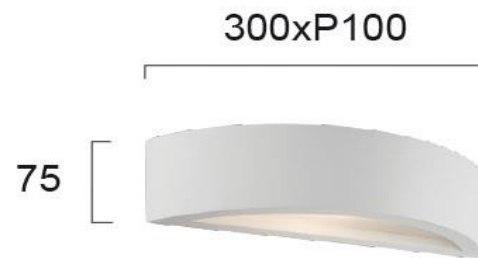

### Product Datasheet

<b>Code</b>	4071900
<b>Description</b>	Wall Lamp Dana Ceramic
<b>Family</b>	CERAMIC
<b>Type</b>	WALL LIGHTS
<b>Type of Lamp</b>	E14
<b>Watt</b>	MAX 42W
<b>Volt</b>	220-240V
<b>Hertz</b>	50-60 Hz
<b>Class</b>	I
<b>IP</b>	IP20
<b>Environment</b>	INDOOR
<b>Color</b>	WHITE
<b>Material</b>	CERAMIC
<b>Length</b>	L:220
<b>Height</b>	H:75
<b>Width</b>	P:100