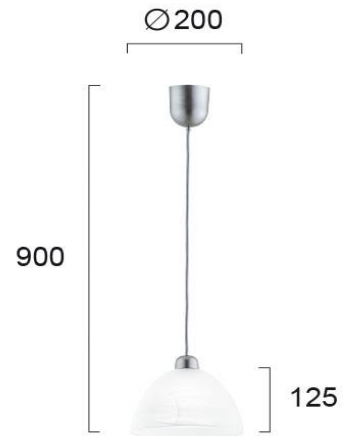

**Product Datasheet**

<b>Code</b>	3981600
<b>Description</b>	Pendant Light White Ice-cream
<b>Family</b>	NUDO
<b>Type</b>	PENDANT
<b>Type of Lamp</b>	E14
<b>Watt</b>	MAX 28W
<b>Volt</b>	220-240V
<b>Hertz</b>	50-60 Hz
<b>Class</b>	II
<b>IP</b>	IP20
<b>Environment</b>	INDOOR
<b>Color</b>	WHITE / GREY
<b>Material</b>	GLASS / PVC
<b>Length</b>	D:200
<b>Height</b>	H:900
<b>Width</b>	