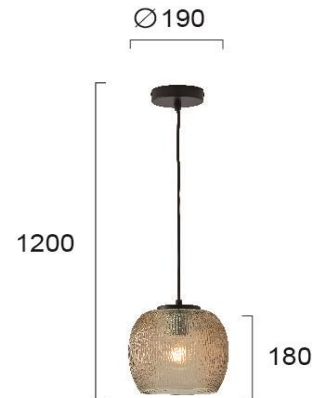

**Product Datasheet**

<b>Code</b>	3096401
<b>Description</b>	Pendant Light Amper Rain
<b>Family</b>	RAIN
<b>Type</b>	PENDANT
<b>Type of Lamp</b>	E27
<b>Watt</b>	MAX 60W
<b>Volt</b>	220-240V
<b>Hertz</b>	50-60 Hz
<b>Class</b>	
<b>IP</b>	IP20
<b>Environment</b>	INDOOR
<b>Color</b>	AMBER / BLACK
<b>Material</b>	GLASS / ELECTROSTATIC PAINTED STEEL
<b>Length</b>	D:190
<b>Height</b>	H:1200
<b>Width</b>	