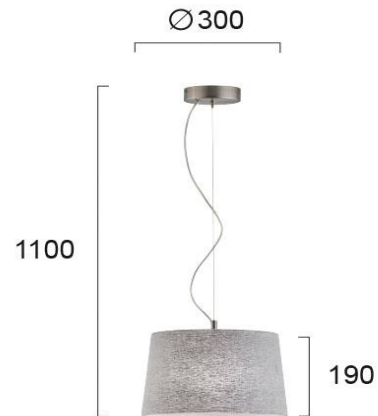

### Product Datasheet

<b>Code</b>	3090600
<b>Description</b>	Pendant Light D:300 Silver Callas
<b>Family</b>	CALLAS
<b>Type</b>	PENDANT
<b>Type of Lamp</b>	E27
<b>Watt</b>	MAX 70W
<b>Volt</b>	220-240V
<b>Hertz</b>	50-60 Hz
<b>Class</b>	I
<b>IP</b>	IP20
<b>Environment</b>	INDOOR
<b>Color</b>	SILVER / NIKEL MATT
<b>Material</b>	GLASS / PLATED STEEL
<b>Length</b>	D:300
<b>Height</b>	H:1100
<b>Width</b>	