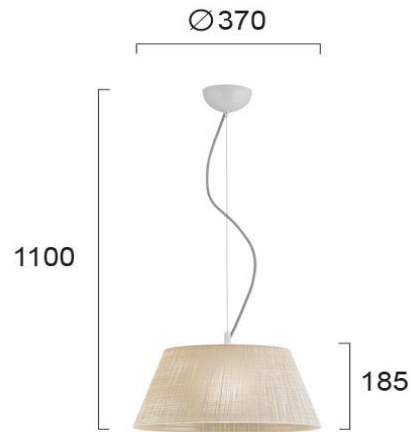

Product Datasheet

Code	3090400
Description	Pendant Light Beige Ester
Family	ESTER
Type	PENDANT
Type of Lamp	E27
Watt	MAX 70W
Volt	220-240V
Hertz	50-60 Hz
Class	I
IP	IP20
Environment	INDOOR
Color	BEIGE / WHITE
Material	GLASS / PLATED STEEL
Length	D:370
Height	H:1000
Width	