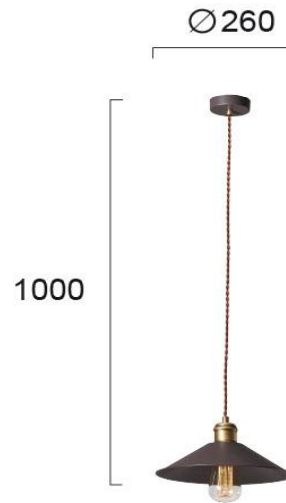

**Product Datasheet**

<b>Code</b>	3083500
<b>Description</b>	Pendant Light Rustic
<b>Family</b>	RUSTIC
<b>Type</b>	PENDANT
<b>Type of Lamp</b>	E27
<b>Watt</b>	MAX 60W
<b>Volt</b>	220-240V
<b>Hertz</b>	50-60 Hz
<b>Class</b>	I
<b>IP</b>	IP20
<b>Environment</b>	INDOOR
<b>Color</b>	BROWN / OXYDE
<b>Material</b>	ELECTROSTATIC PAINTED STEEL
<b>Length</b>	D:260
<b>Height</b>	H:1000
<b>Width</b>	