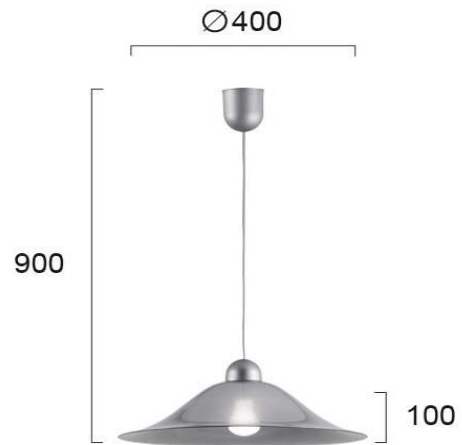

Product Datasheet

Code	3068001
Description	Pendant Light Fume Vierinia
Family	VIERINIA
Type	PENDANT
Type of Lamp	E27
Watt	MAX 42W
Volt	220-240V
Hertz	50-60 Hz
Class	II
IP	IP20
Environment	INDOOR
Color	GREY
Material	GLASS / PVC
Length	D:400
Height	H:900
Width	