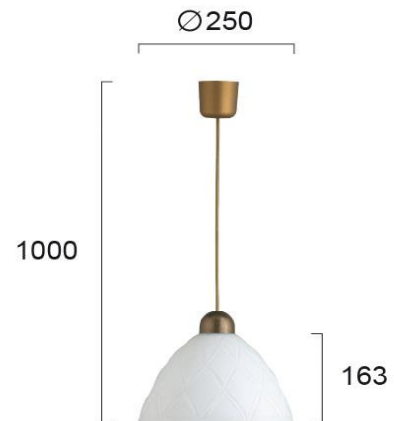

### Product Datasheet

<b>Code</b>	3029200
<b>Description</b>	Pendant Light White D:250 Rombina
<b>Family</b>	ROMBINA
<b>Type</b>	PENDANT
<b>Type of Lamp</b>	E27
<b>Watt</b>	MAX 42W
<b>Volt</b>	220-240V
<b>Hertz</b>	50-60 Hz
<b>Class</b>	II
<b>IP</b>	IP20
<b>Environment</b>	INDOOR
<b>Color</b>	WHITE / OXYDE
<b>Material</b>	GLASS / PVC
<b>Length</b>	D:250
<b>Height</b>	H:1000
<b>Width</b>	