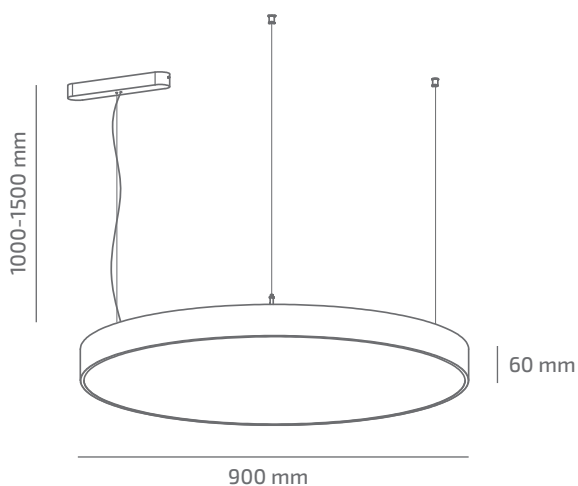

## ВНЕШНИЙ ВИД

## ГАБАРИТНЫЕ РАЗМЕРЫ

## ИЗДЕЛИЕ

Наименование	UMBRELLA 900
Артикул	UB-SP-05430104RM490
Цвет корпуса	БЕЛЫЙ/ЧЕРНЫЙ/RAL
Категория	ПОДВЕСНЫЕ

## ДРУГИЕ ХАРАКТЕРИСТИКИ

Степень защиты	IP 20
Вес нетто	5200 g
Вес брутто	6300 g
Размер упаковки	945 x 945 x 105 mm
Материалы	АЛЮМИНИЙ, СТАЛЬ, ПОЛИСТИРОЛ