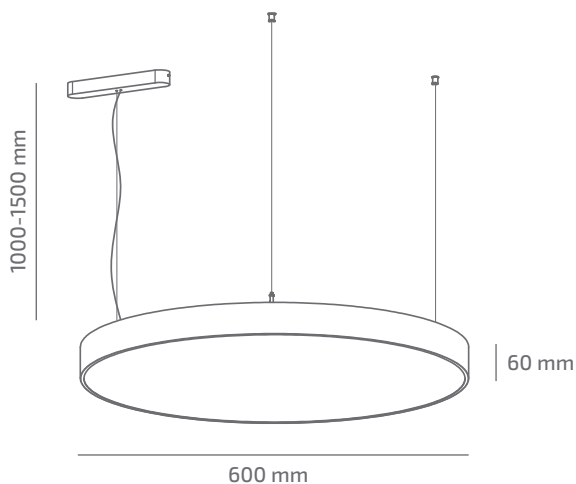

UMBRELLA 600

ВНЕШНИЙ ВИД

ГАБАРИТНЫЕ РАЗМЕРЫ

ИЗДЕЛИЕ

Наименование	UMBRELLA 600
Артикул	UB-SP-02340104RM490
Цвет корпуса	БЕЛЫЙ/ЧЕРНЫЙ/RAL
Категория	ПОДВЕСНЫЕ

СВЕТОТЕХНИЧЕСКИЕ ХАРАКТЕРИСТИКИ

Источник света	LED
Световой поток светильника	2629 Lm
Мощность светильника	23.1 W
Цветовая температура	4000 K
Индекс цветопередачи	≥ 90
Шаг МакАдам	3
Угол раскрытия светового пучка	104°
Тип кривой силы света	КОСИНУСНАЯ
Световая отдача светильника	114 Lm/W
Коэффициент мощности	≥ 0.9
Димминг	УТОЧНЯЙТЕ
Источник питания	В КОМПЛЕКТЕ
Класс энергопотребления	A+
Поворот по горизонтали	НЕТ
Поворот по вертикали	НЕТ
Срок службы	50.000h (L80B10)
Напряжение питания	220-240 VAC 50/60 Hz
Коэффициент пульсаций	≤ 1 %
Класс электроизоляции	⊕
Производитель источника питания	HELVAR
Производитель светового элемента	SAMSUNG

ДРУГИЕ ХАРАКТЕРИСТИКИ

Степень защиты	IP 20
Вес нетто	2600 g
Вес брутто	3100 g
Размер упаковки	645 x 645 x 105 mm
Материалы	АЛЮМИНИЙ, СТАЛЬ, ПОЛИСТИРОЛ