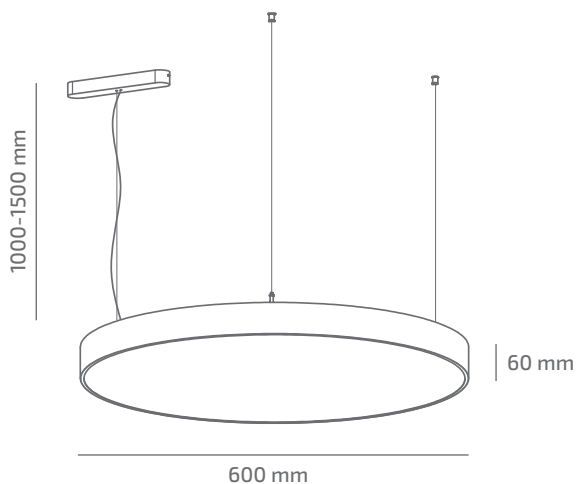

UMBRELLA 600

ВНЕШНИЙ ВИД

ГАБАРИТНЫЕ РАЗМЕРЫ

ИЗДЕЛИЕ

Наименование	UMBRELLA 600
Артикул	UB-SP-02330104RM490
Цвет корпуса	БЕЛЫЙ/ЧЕРНЫЙ/RAL
Категория	ПОДВЕСНЫЕ

СВЕТОТЕХНИЧЕСКИЕ ХАРАКТЕРИСТИКИ

Источник света	LED
Световой поток светильника	2442 Lm
Мощность светильника	23.1 W
Цветовая температура	3000 K
Индекс цветопередачи	≥ 90
Шаг МакАдам	3
Угол раскрытия светового пучка	104°
Тип кривой силы света	КОСИНУСНАЯ
Световая отдача светильника	106 Lm/W
Коэффициент мощности	≥ 0.9
Димминг	УТОЧНЯЙТЕ
Источник питания	В КОМПЛЕКТЕ
Класс энергопотребления	A+
Поворот по горизонтали	НЕТ
Поворот по вертикали	НЕТ
Срок службы	50.000h (L80B10)
Напряжение питания	220-240 VAC 50/60 Hz
Коэффициент пульсаций	≤ 1 %
Класс электроизоляции	⊕
Производитель источника питания	HELVAR
Производитель светового элемента	SAMSUNG

ДРУГИЕ ХАРАКТЕРИСТИКИ

Степень защиты	IP 20
Вес нетто	2600 g
Вес брутто	3100 g
Размер упаковки	645 x 645 x 105 mm
Материалы	АЛЮМИНИЙ, СТАЛЬ, ПОЛИСТИРОЛ