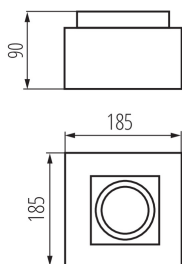

Минимальное расстояние от освещенного объекта:
0,5m

Сменный источник света: да

**Изделие не подходит для покрытия
теплоизоляционным материалом:** да

в комплекте источники света: нет

Длина [мм]: 185

Ширина [мм]: 185

Высота [мм]: 90

ТЕХНИЧЕСКИЕ ПАРАМЕТРЫ:

Номинальное напряжение [В]: 220-240 AC

Номинальная частота [Гц]: 50

Максимальная мощность [Вт]: max 25

Класс защиты от поражения электрическим током: I

Источник света: ES-111

Материал корпуса: сплав алюминия

Вид соединения: клеммник винтовой

Диапазон сечения применяемых кабелей [мм²]: 1÷2,5

Регулировки угла светильника: в двух осях

Регулировки угла светильника [°]: 20/20

Степень защиты IP: 20