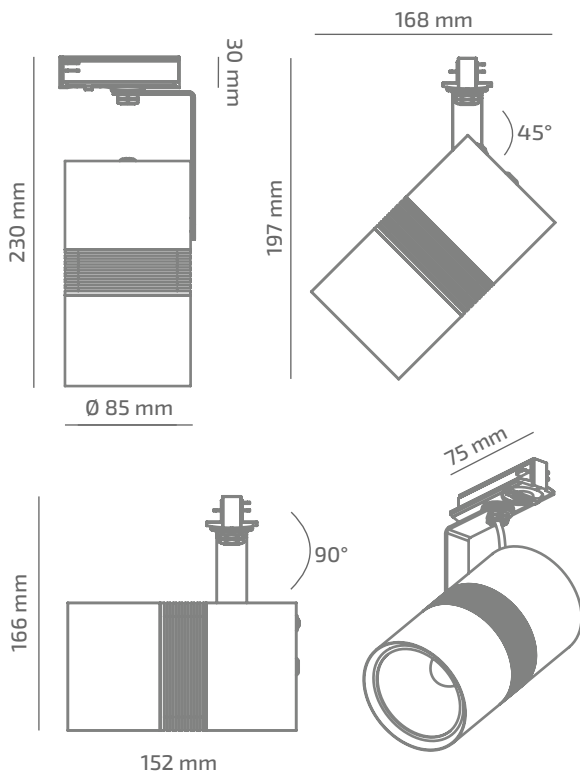

## ВНЕШНИЙ ВИД

## ГАБАРИТНЫЕ РАЗМЕРЫ

## ИЗДЕЛИЕ

Наименование	SLIDE LONG
Артикул	SDL-TL-01930038RF490
Цвет корпуса	ЧЕРНЫЙ/БЕЛЫЙ/RAL
Категория	ТРЕКОВЫЕ 220VAC

## ДРУГИЕ ХАРАКТЕРИСТИКИ

Степень защиты	IP 20
Вес нетто	1020 g
Вес брутто	1120 g
Размер упаковки	105 x 105 x 250 mm
Материалы	АЛЮМИНИЙ, СТАЛЬ, ПОЛИКАРБОНАТ