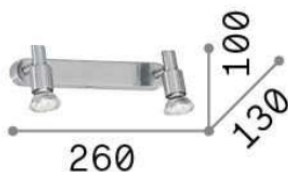

Общая информация

DECORATIVO - Аппликация

Ean	8021696287836
Пункт	SLEM AP2 OTTONE
Гарантия	5 years
Общий вес	0.52 kg
Объем	0.002496 m ³

Техническая информация

Вес нетто	0.4 kg
Класс изоляции	I
Индекс защиты	IP20
Рабочая Температура	0° ~ +40 °C
Dimmer	Non-dimmable
Выходная мощность	220-240 V AC
Источник питания	Not required
Регулируемость	YES

Информация об источнике

Интегрированный источник	Light bulb (included)
Сменный источник	YES
Власть	GU10 max 2 x 50W
Выбросы	Direct
Максимальное потребление	-
Лампа в комплекте	108292 GU10 05W 480Lm 3000K