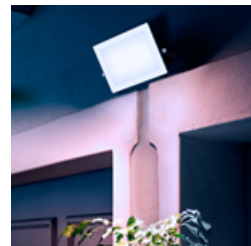

### Philips Outdoor Flutlicht Lois 50W, 5000 Kelvin, 4750 Lumen, IP65, schwarz

Die netzbetriebenen Flutlichtstrahler von Philips für den Außenbereich sind so konzipiert, dass sie bei allen Wetterbedingungen hell und zuverlässig leuchten. Verbessere die Sichtweite und schaffe ein größeres Sicherheitsgefühl mit leistungsstarken LED-Flutlichtern mit rahmenlosem Design für eine höhere Leistung.