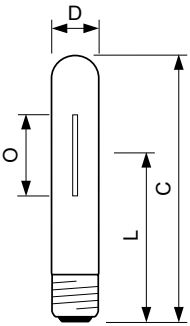

Чертеж размеров

SON-T 150W E E40

Product	D (max)	O	L	C (max)
SON-T 150W E E40 SL/12	47 mm	58 mm	132 mm	209 mm

Фотометрические данные

SON-T