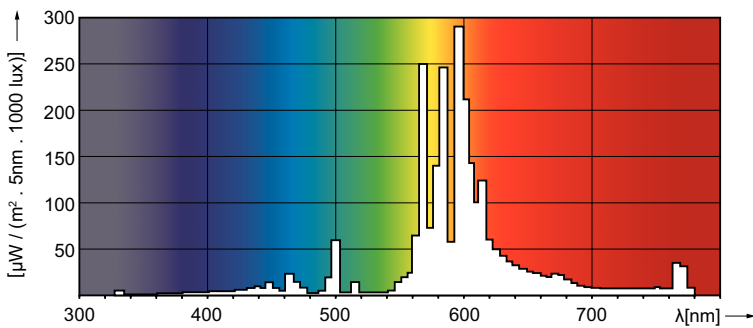

Фотометрические данные