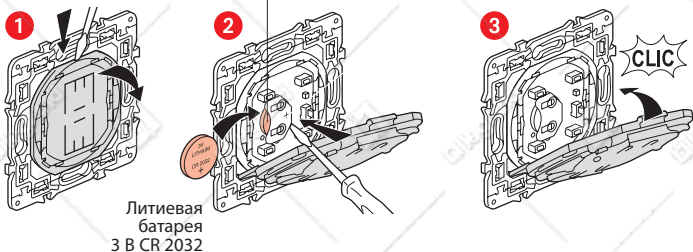

Монтаж умного беспроводного сценарного выключателя «День/Ночь»

Чтобы добавить умный беспроводной сценарный выключатель «День/Ночь», следуйте указаниям:

- руководства пользователя вашего стартового пакета
- приложения **Legrand Home + Control** (раздел **Настройки/Добавить устройство**)
- или см. руководство пользователя на сайте **legrand.ru**

Замена батареи

УПРОЩЕННАЯ ДЕКЛАРАЦИЯ СООТВ. НОРМАМ ЕС

Нижеподписавшийся

Legrand

заявляет, что радио- электрооборудование, упомянутое в этих документах, соответствует директиве 2014/53/EU. Полный текст декларации соответствия нормам ЕС доступен на следующем сайте:

www.legrandoc.com