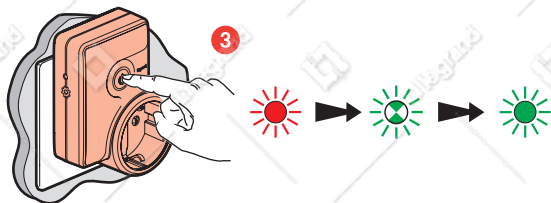

Содержимое пакета:

Умная мобильная розетка

16 A, 230 В~,
3680 Вт макс.,

Диапазон частот: 2,4-2,4835 ГГц
Уровень мощности: < 100 мВт

Перед началом работы

Для управления устройством используйте только:

⚠ Меры предосторожности
Установка данного изделия должна выполняться в соответствии с правилами монтажа и предпочтительно квалифицированным электриком. Неправильный монтаж и/или нарушение правил эксплуатации изделия могут привести к возникновению пожара или поражению электрическим током. Перед монтажом необходимо внимательно ознакомиться с данной инструкцией, а также принять во внимание требования к месту установки изделия. Запрещается вскрывать корпус изделия, а также разбирать, выводить из строя или модифицировать изделие, кроме случаев, оговоренных в инструкции. Вскрытие и ремонт изделий марки Legrand могут выполняться только специалистами, обученными и допущенными к таким работам компанией Legrand. Несанкционированное вскрытие или выполнение ремонтных работ посторонними лицами лишает законной силы любые требования об ответственности, замене или гарантийном обслуживании. При ремонте или гарантийном обслуживании использовать только запасные части марки Legrand.

Настройка умной мобильной розетки

Нажмите на центр кнопки **главного выключателя «Я дома/Я вне дома»**, пока индикатор не загорится зеленым. Отпустите кнопку, и индикатор погаснет.

**(не входит в комплект)*

Индикатор кнопки ВКЛ/ОТКЛ на **умной мобильной розетке** сначала загорится красным. Удерживайте кнопку нажатой, пока он не замигает зеленым, затем подождите, пока он загорится зеленым ровно. Настройка завершена.

Кратковременно нажмите на кнопку главного выключателя «Я дома/Я вне дома» для завершения настройки. Индикатор умной мобильной розетки погаснет. Откройте **приложение Legrand Home + Control** и следуйте его указаниям.