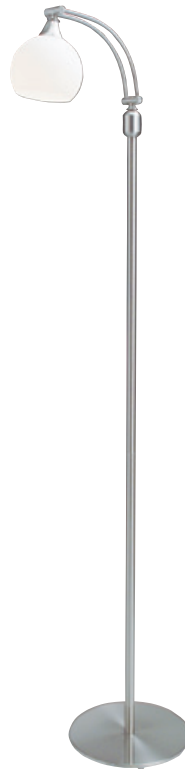

446241-456012

METAL/GLASS

GLOBUS

stal, steel, ocel, acél – białe matowe szkło,
frosted white glass, ledové sklo,
fehér matt üveg

446241-456012

1500	1 pcs	Class II	4,8kg
E14	1x40W		230V