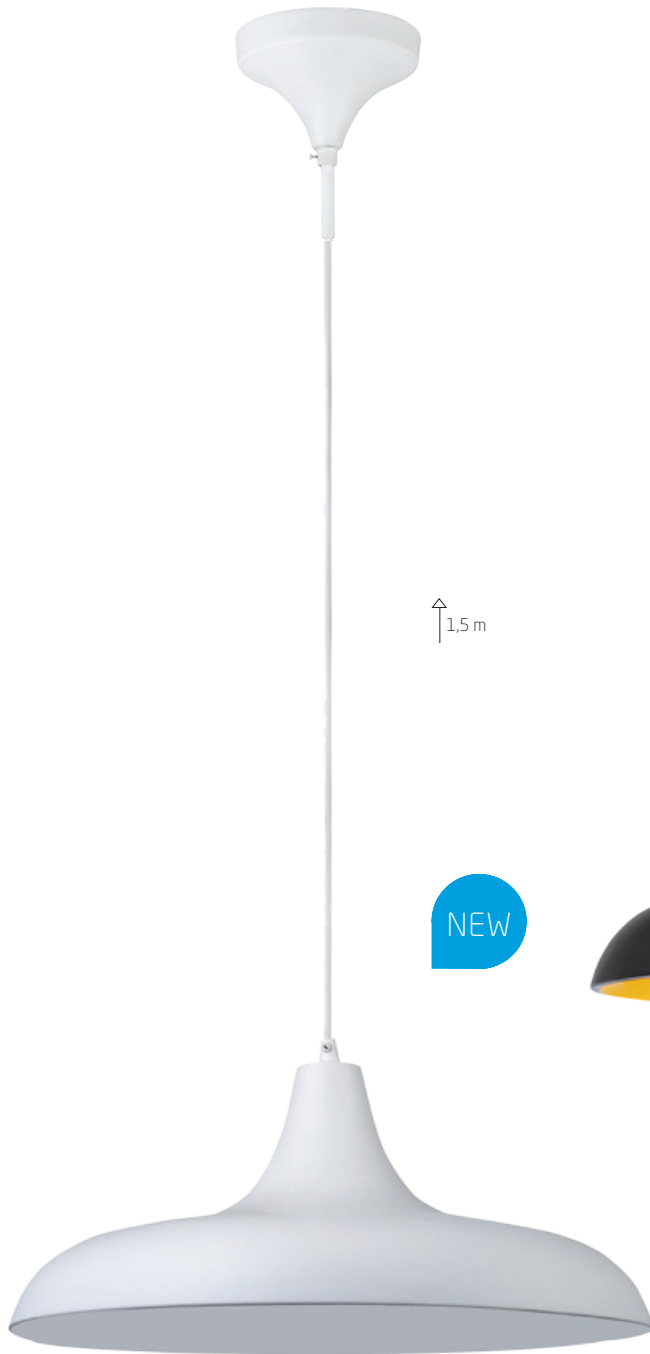

↑ 1,5 m

NEW

105068