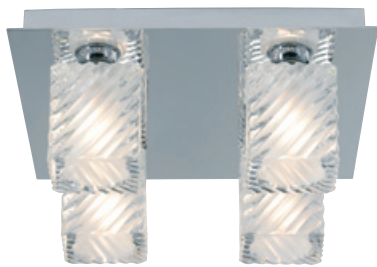

249044-456821

IP21
METAL/GLASS

VIOLA

chrom, chrome, chrom, króm - szkło, glass,
sklo, üveg **249044-456821**

115	4 pcs	Class I	3,9kg
280	G9	4x40W	230V