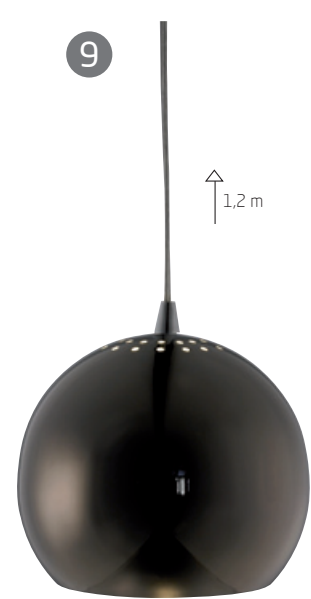

101925

ELBA METAL

brązowy, brown, hnědá, barna **101884**

200	4 pcs	Class II		0,5kg
∅ 200	E14	1x40W	230V	

ELBA METAL

aluminium **101881**

200	4 pcs	Class II		0,5kg
∅ 200	E14	1x40W	230V	

ELBA METAL

czarny chrom, black chrome, černá chrom, fekete króm **101925**

200	4 pcs	Class II		0,5kg
∅ 200	E14	1x40W	230V