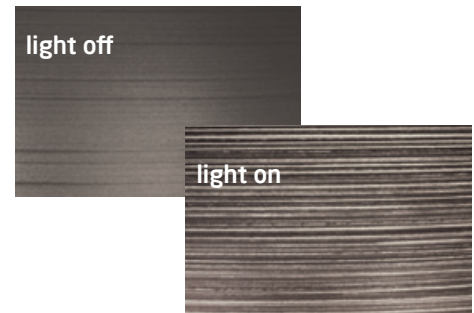

METAL/GLASS
FREDRIKSTAD

biały, white, bílý, fehér **102674**

300	2 pcs	Class I	3,3kg
Ø 355	E27	1x60W	230V

METAL/GLASS
FREDRIKSTAD

srebrny, silver, stříbrná, ezüst **102675**

300	2 pcs	Class I	3,3kg
Ø 355	E27	1x60W	230V