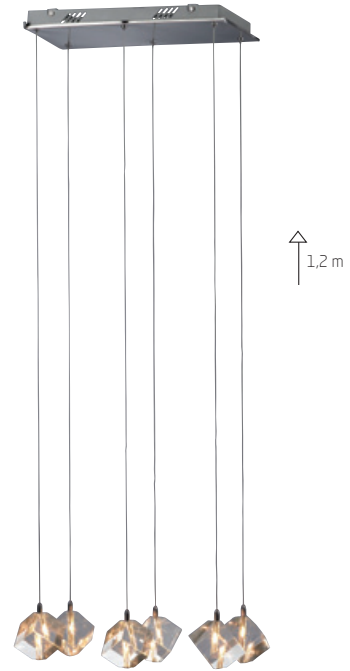

101751

METAL/CRYSTAL BRILLIANT

LAHOLM

chrom, chrome, chrom, króm

101751

	115	2 pcs	Class I	6,8kg
	500	G4	6x20W	12V