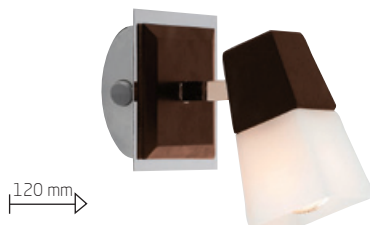

160140-442712

METAL/WOOD
MELBOURNE*

orzech/chrom, walnut/chrome, ořech/chrom, diófa/
króm - białe szkło, white glass, ledové sklo, fehér
üveg

160140-442712

	150		6 pcs	Class II		0,45kg
	E14		1x40W	| 230V