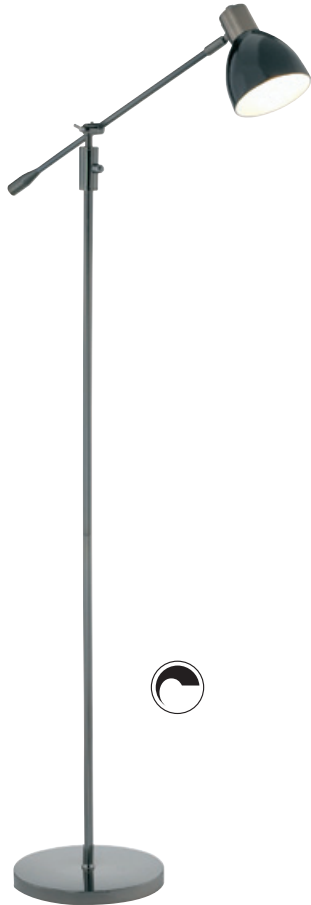

263223

METAL

VARBERG

czarny chrom/czarny, black chrome/black, černý chrom/černý, fekete króm/fekete **263223**

1500	2 pcs	Class II		4,7kg
250	E27	1x75W	| 230V