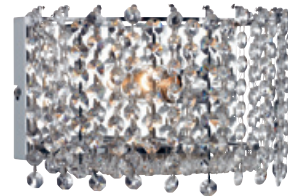

100	1 pcs	Class I	2,6kg
700x90	E14	4x40W	230V

57

↑ 1,2 m

102688

160 mm

102687

METAL/CRYSTAL BRILLIANT

TROLLENÄS