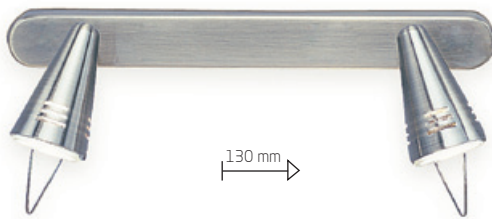

 260	 4 pcs	Class I	 1,15kg
 880	 GU10	4x50W	230V

222341

METAL

KONTIKI

stal, steel, ocel, acél **222341**
 patyna, oxide, patina, patina **222347**

 150	 4 pcs	Class I	 0,8kg
 300	 GU10	3x50W	230V

222241

METAL