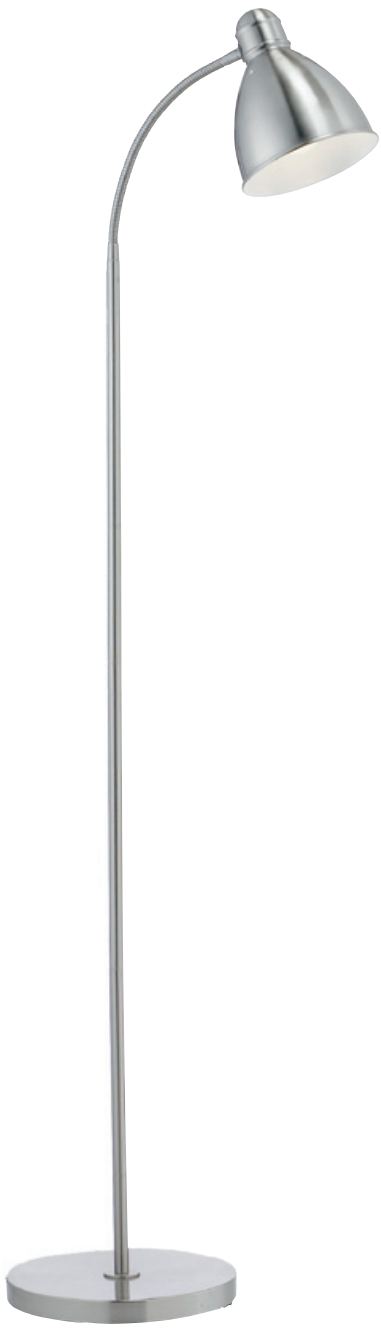

104842

105128

104841

NITTA

METAL

stal, steel, ocel, acél **104842**

1430	4 pcs	Class II	3,7kg
Ø 250	E27	1x60W	230V

NITTA