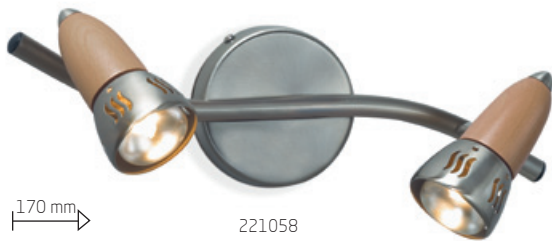

170 mm

221058

METAL/WOOD

SIDNEY*

stal, steel, ocel, acél - buk, beech, buk, bükk **221058**
 patyna, oxide, patina, patina - buk, beech, buk, bükk **221047**

	110		4 pcs	Class II		0,7kg
	390		E14	2x40W		230V