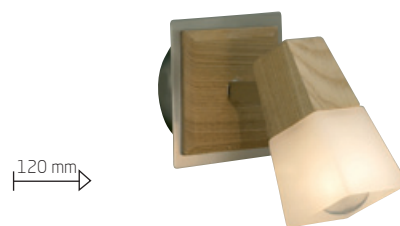

160158-442712

METAL/WOOD
MELBOURNE*

dąb/stal, oak/steel, dub/ocel, tölgyfa/ acél -
białe szkło, white glass, ledové sklo,
fehér üveg

160158-442712

	150		6 pcs	Class II		0,45kg
	E14		1x40W	| 230V