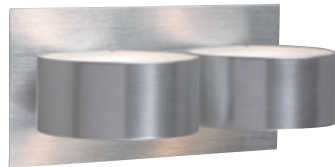

115024-443512

METAL/GLASS

CADIZ

aluminium chrom, chrome, chrom, króm - aluminium **115024-443512**

80	6 pcs	Class II	0,55kg
165	G9	2x40W	230V