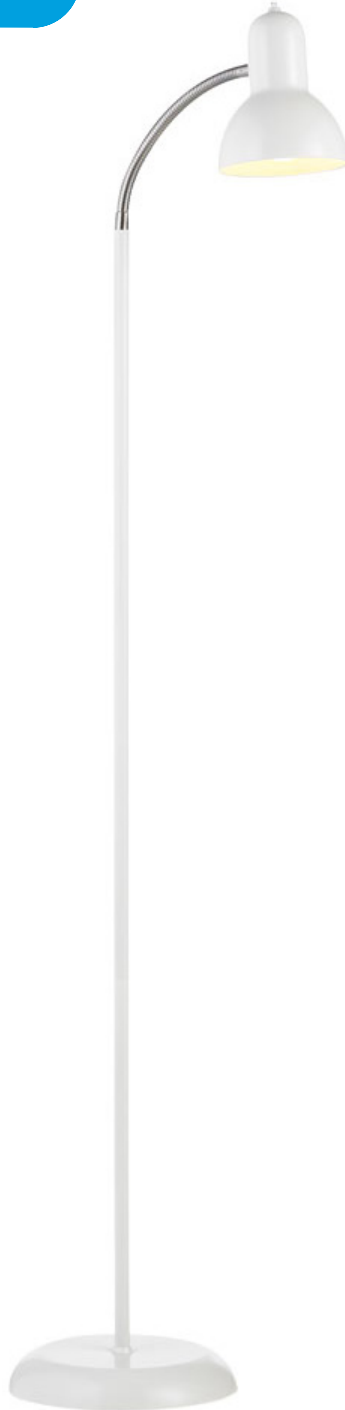

102521

1350	3 pcs	Class II		3,2kg
E14	1x40W			230V

NEW

104342

NEW

104343

NEW

104344