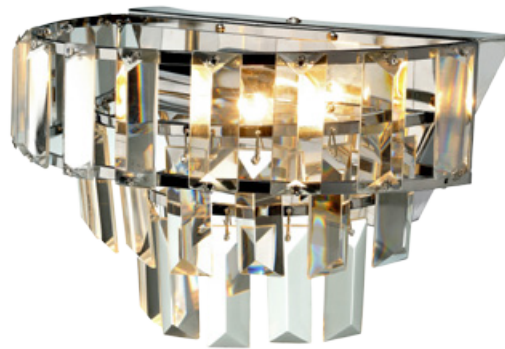

← 160 mm

104917

METAL/CRYSTAL BRILLIANT

ROCKELSTAD

chrom, chrome, chrom, króm

104917

160	1 pcs	Class I	1kg
270	E14	1x40W	230V