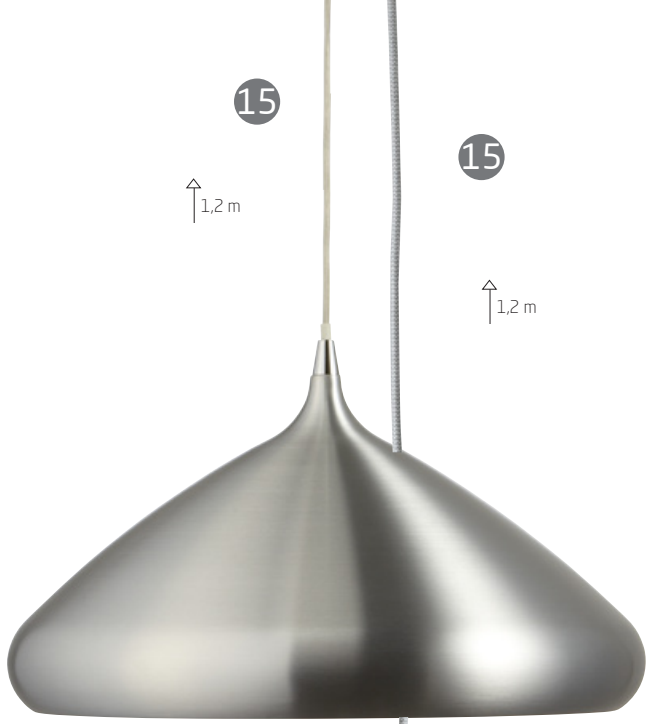

Design Steen Higham

B-LIGHT

GLASS

czarny, black, černý, fekete **209423**

 280	 2 pcs	Class I	 0,85kg
 E27	1x60W	230V	

Design Steen Higham

104063

104061