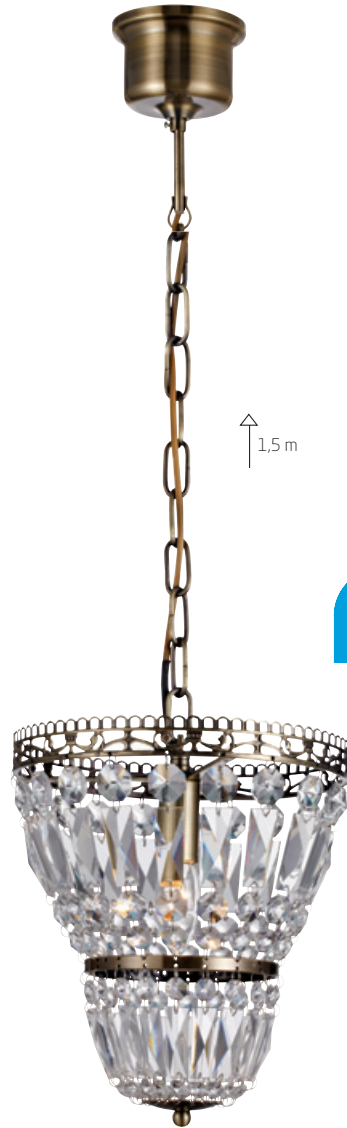

chrom, chrome, chrom, króm

102873

 600	 1 pcs	Class I	 7,1kg
Ø 400	 E14	5x40W	230V

↑ 1,5 m

NEW

105016

↑ 1,5 m

NEW