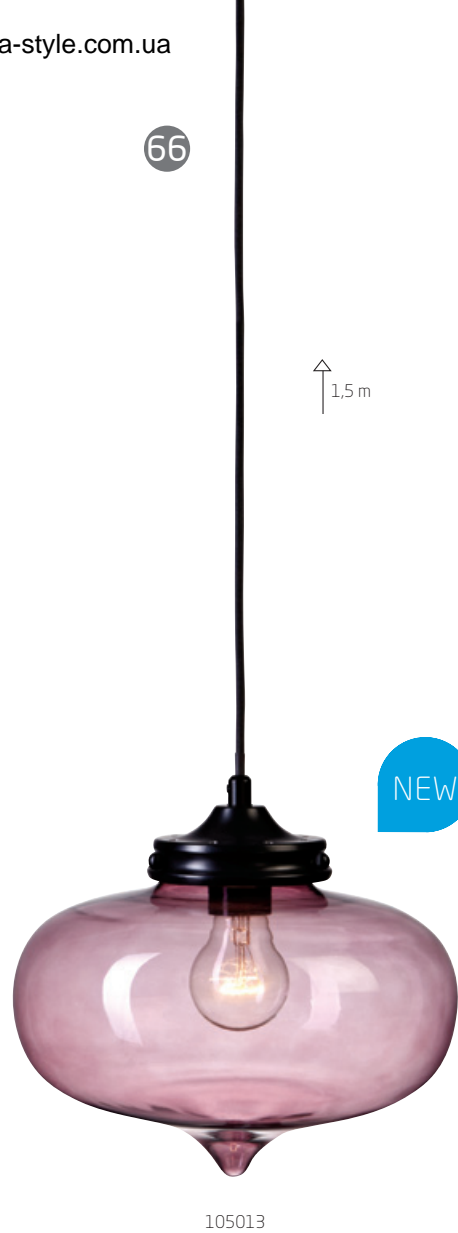

patterned

104893

	265		6 pcs	Class II		1.1kg
255			E14	1x40W		230V

104651

METAL/GLASS

SKIEN

chrom/bezbarvne szklo, chrome/clear glass,
chrom/čiré sklo, króm/tiszta üveg **104651**

 460	 2 pcs	 Class I	 2,1 kg
 Ø 200	 E14	 1x40W	 230V