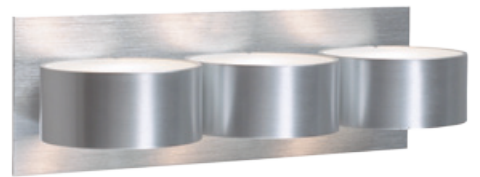

125644-443512

METAL/GLASS

CADIZ

aluminium chrom, chrome, chrom, króm - aluminium **125624-443512**

80	4 pcs	Class II	0,9kg
240	G9	3x40W	230V