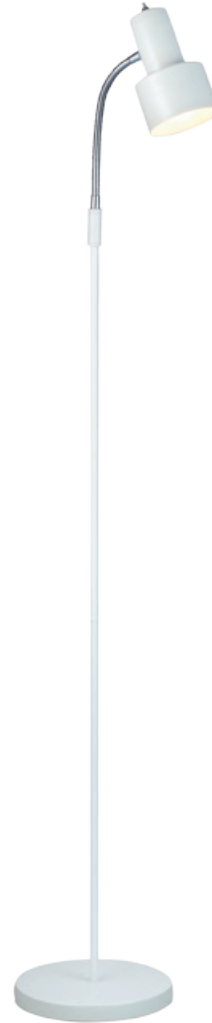

105039

GLOMMEN

METAL

biały, white, bílý, fehér
czarny, black, černý, fekete

105038
105039

220	4 pcs	Class II	1,3kg
Ø360	E14	3x40W	230V

104620

104619