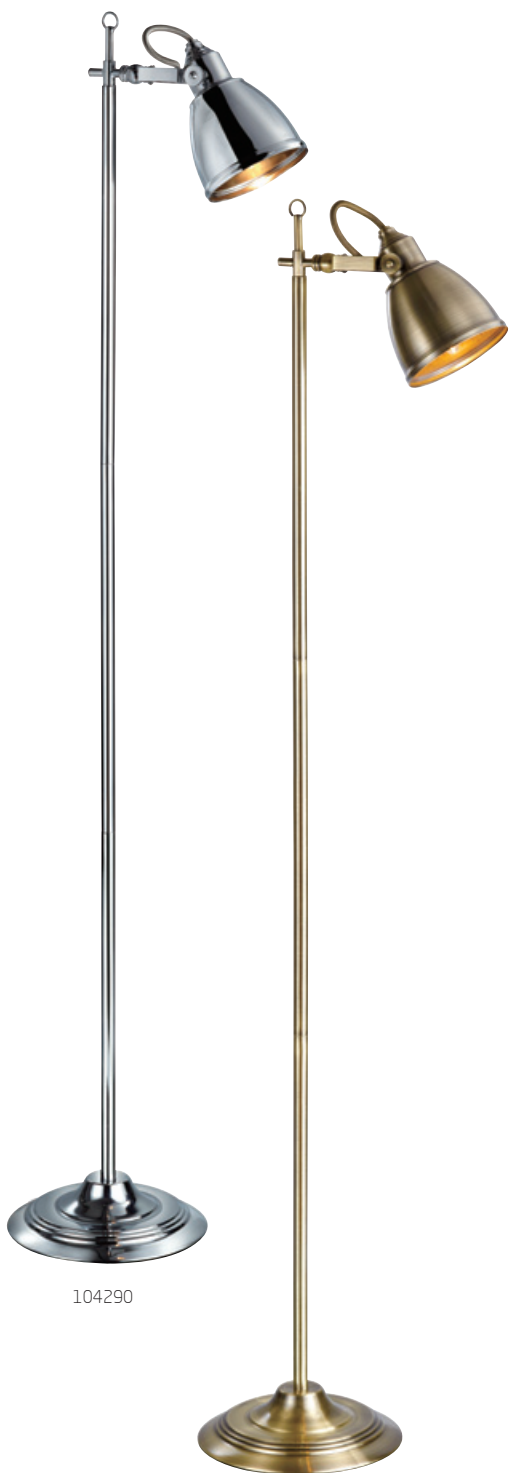

104290

104289

FJÄLLBACKA METAL

chrom, chrome, chrom, króm **104290**
patyna, oxide, patina, patina **104289**

1300	2 pcs	Class II		2,6kg
∅ 350	E14	1x40W	230V