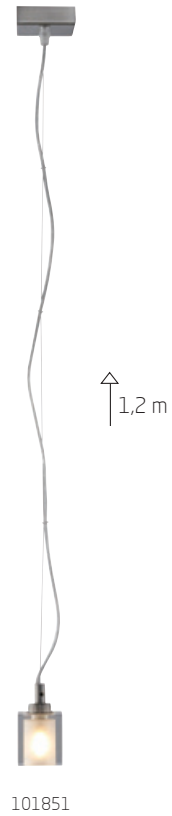

chrom, chrome, chrom, króm
stal, steel, ocel, acél
czarny chrom, black chrome,
černý chrom, fekete króm

407444-457121
407441-457121

101854

 95	 4 pcs	Class I	 3kg
600	 G9	4x40W	230V

101851

METAL/GLASS

AMARANT