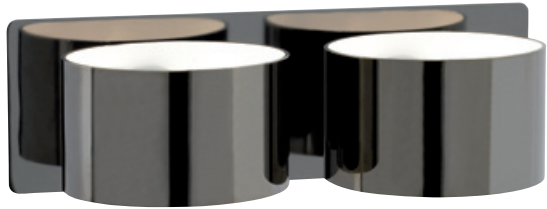

100225

METAL/GLASS

SIGTUNA

czarny/czarny chrom, black/black chrome, černý/černý chrom, fekete/fekete króm **100225**

80	6 pcs	Class II	0,3kg
120	G9	1x40W	230V

100226

METAL/GLASS

SIGTUNA