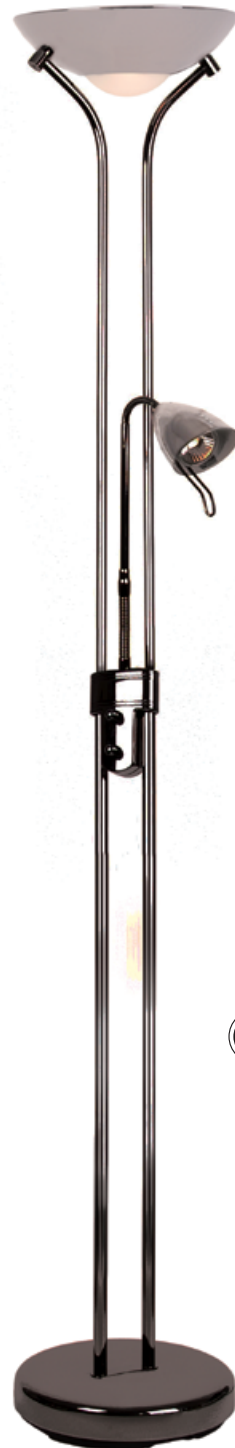

patyna, oxide, patina, patina

111247

1800	1 pcs	Class I	6,5kg
255	R7s 1x300W, GU10 1x35W	230V	

111224

METAL/GLASS

DETROIT

czarny chrom, black chrome,
černý chrom, fekete króm

111224