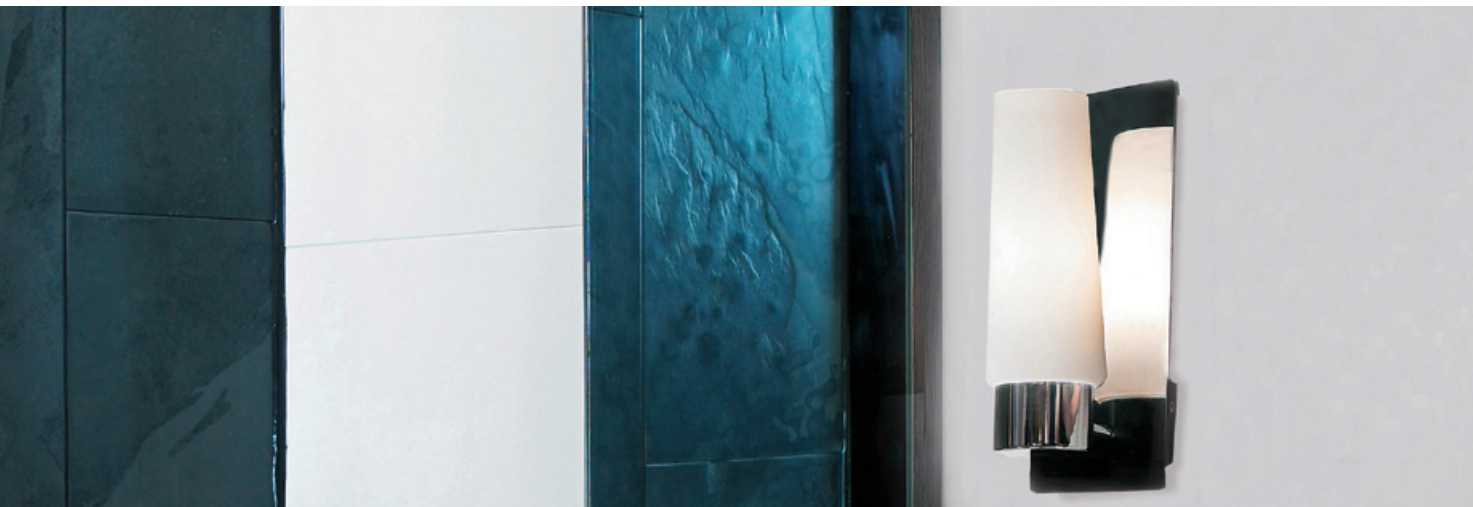

OŚWIETLENIE ŁAZIENKOWE | BATH LIGHTING