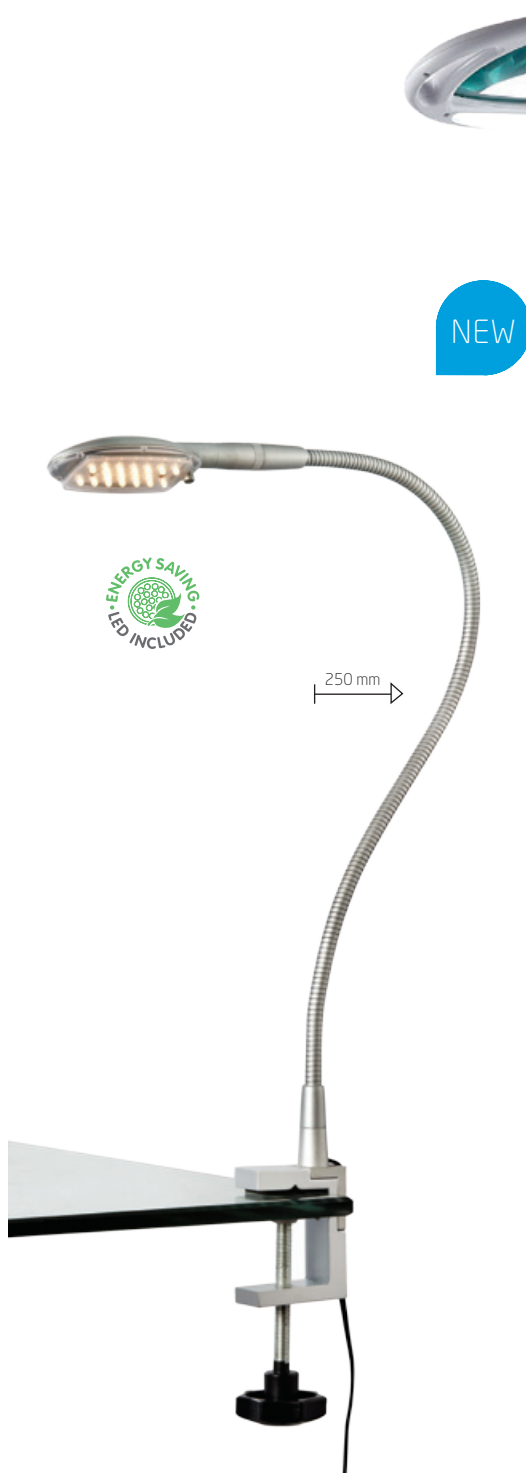

104437

METAL/PLASTIC

EPSILON

srebrny, silver, stříbrná, ezüst **104437**

250	10 pcs	Class III	0,35kg
150x250	LED	1,2W	12V