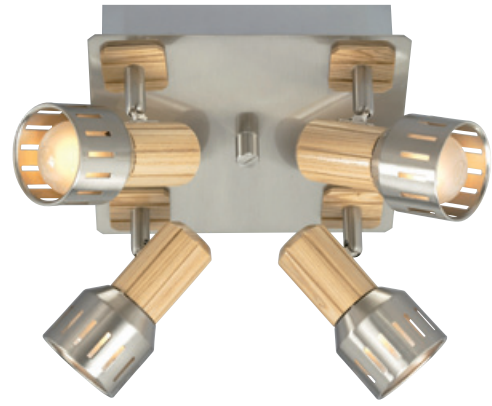

125	6 pcs	Class II	0,3kg
70	E14	1x40W	230V

101870

METAL/WOOD
ARENDA *

orzech/chrom, walnut/chrome, ořech/chrom,
diófa/króm **101870**

180	4 pcs	Class I	0,95kg
300	E14	4x40W	230V

101871

METAL/WOOD
ARENDA *

matowa stal/dąb, brushed steel/oak, matná ocel/
dub, matt acél/tölgy **101871**