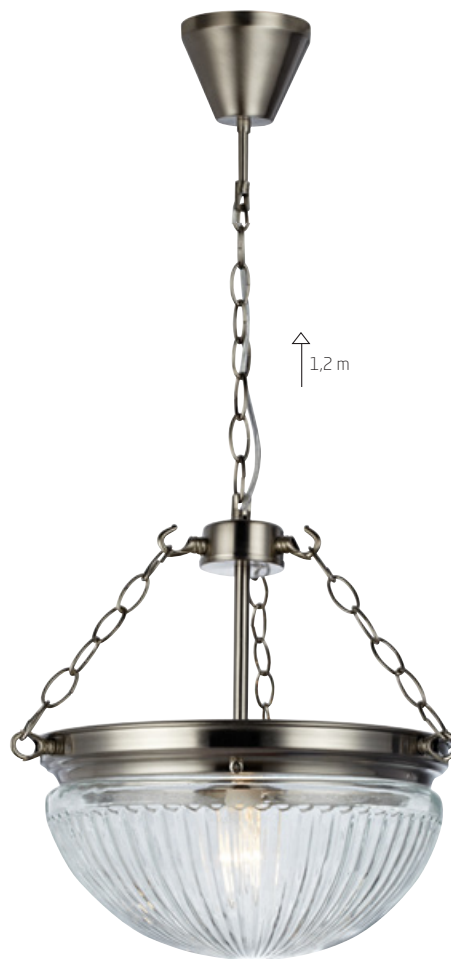

104853

ÅSNEN

METAL/GLASS

bezbarwny/szczotkowana stal, clear/brushed steel,
bezbarvý/broušená ocel,
színtelen/szálcsiszolt acél

104853

330	2 pcs	Class I	2,4kg
E27	1x60W		230V