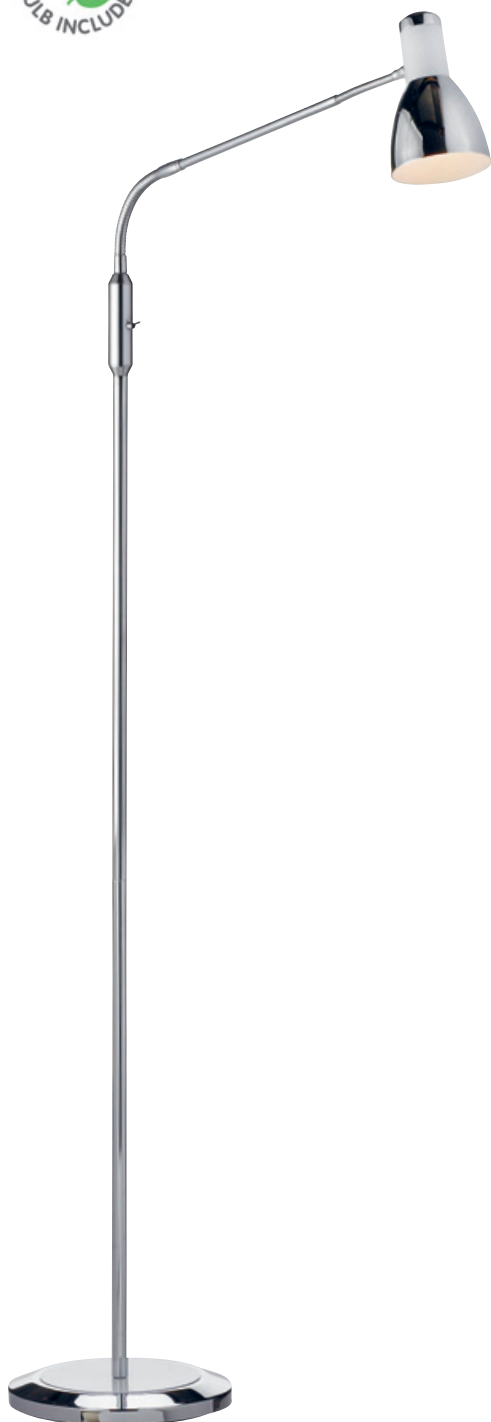

102316

BORNHOLM METAL

chrom, chrome, chrom, króm **102316**

1530	2 pcs	Class II	3,5kg
230	E14	1x40W	230V