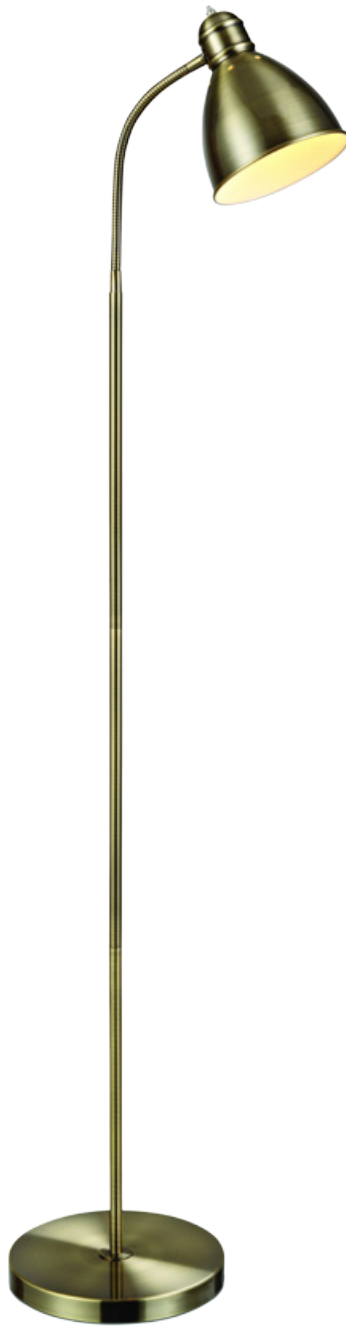

104842

105128

104841

NITTA

METAL

stal, steel, ocel, acél **104842**

1430	4 pcs	Class II	3,7kg
Ø 250	E27	1x60W	230V

NITTA