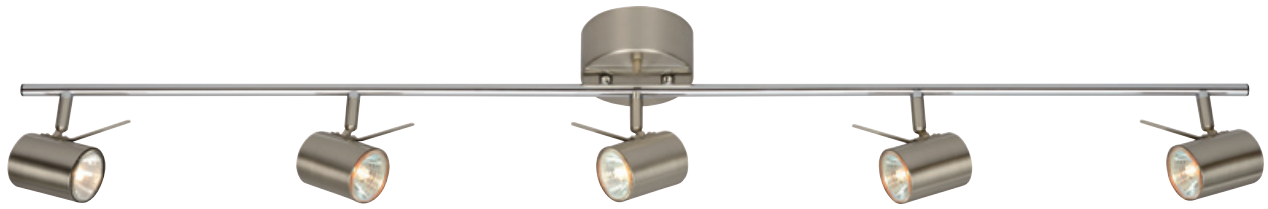

biały, white, bílý, fehér

103057

 120	 6 pcs	Class II	 0,4kg
 100	 E14	1x40W	230V

ÖLAND

METAL

biały, white, bílý, fehér

103058

 120	 4 pcs	Class II	 0,85kg
 300	 E14	2x40W	230V