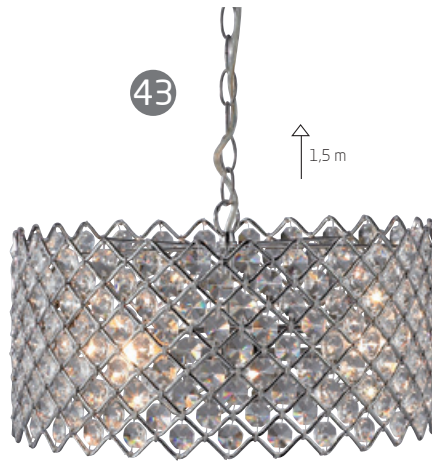

101813

LINDÖ

METAL/CRYSTAL BRILLIANT

chrom, chrome, chrom, króm

101813

	220		1 pcs	Class I		3,8kg
	E14		3x40W			230V