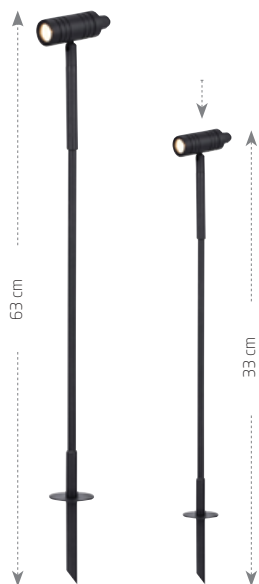

TRÄDGÅRD LED SYSTEM

IP44
METAL/GLASS

REFLEKTOR
MULTICOLOR LED

czarny, black, černý, fekete

104721

□ 390	□ 10 pcs	Class III	0,45kg
95	□ LED	3x1W	12V

Oprawa wymaga transformatora zasilającego 104731 /
It is required to use transformer 104731

IP44
METAL/GLASS

REFLEKTOR
LED

czarny, black, černý, fekete

104722

□ 380	□ 10 pcs	Class III	0,3kg
72	□ LED	3x1W	12V

Oprawa wymaga transformatora zasilającego 104731 /
It is required to use transformer 104731

104724

IP44
METAL/GLASS

REFLEKTOR
LED

czarny, black, černý, fekete

104724

□ 630/330	□ 10 pcs	Class III	0,25kg
30	□ LED	1x1W	12V

Oprawa wymaga transformatora zasilającego 104731 /
It is required to use transformer 104731

104730

IP67
ARTIFICIAL MATERIAL

SENSOR

czarny, black, černý, fekete

104730

12V	□ 25 pcs	Class III	0,1kg

IP44
ARTIFICIAL MATERIAL

T-CONNECTOR

czarny, black, černý, fekete

104729

12V	□ 6 pcs	Class I	0,07kg

IP64
ARTIFICIAL MATERIAL

TRANSFORMATOR Z PRZEWODEM
ZAKOŃCZONYM WTYCZKĄ

czarny, black, černý, fekete

104731

12V/24VA	□ 6 pcs	Class I	1kg

IP44
ARTIFICIAL MATERIAL

PRZEWÓD
PRZEDŁUŻAJĄCY 10M

czarny, black, černý, fekete

104728

12V	□ 25 pcs		0,2kg

IP44
ARTIFICIAL MATERIAL

PRZEWÓD
PRZEDŁUŻAJĄCY 5M

czarny, black, černý, fekete

104727

12V	□ 25 pcs		0,1kg