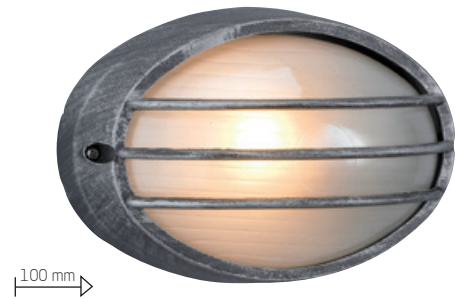

STARTCORD - 3m

100 mm

100399

MATILDA

IP23
METAL/GLASS

szary, grey, šedá, szürké

100399

	130		8 pcs	Class I		0,8kg
	E27	LE	1x13W	230V		