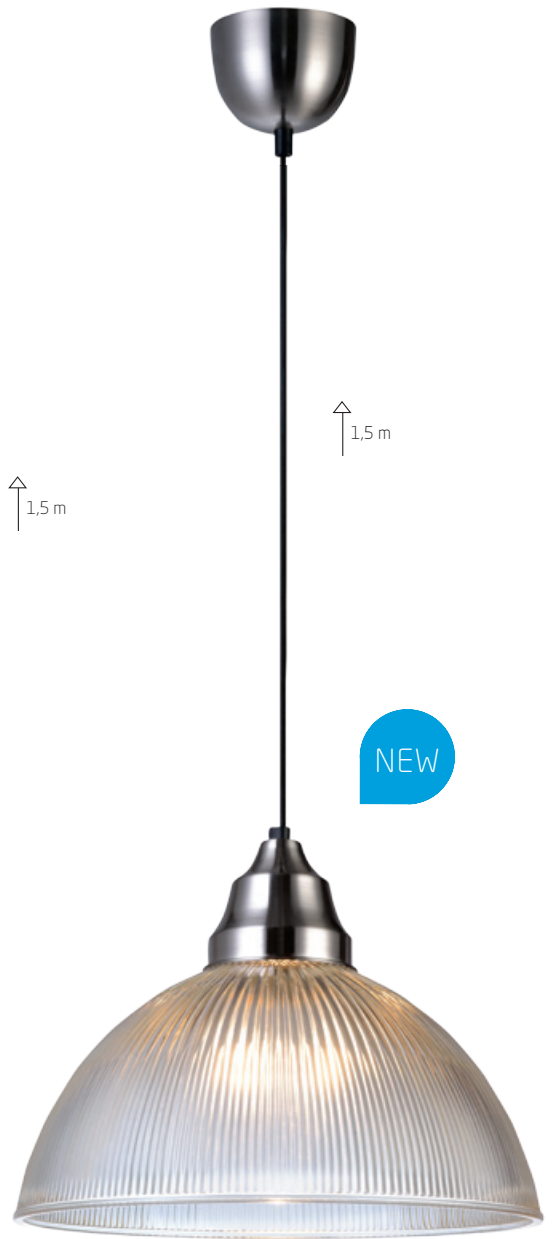

ÅSNEN

METAL/GLASS

bezbarwny/szczotkowana stal, clear/brushed steel,
bezbarvý/broušená ocel,
színtelen/szálciszolt acél

104855

710	4 pcs	Class II	1,8kg
E27	1x40W		230V

↑ 1,5 m

↑ 1,5 m

NEW