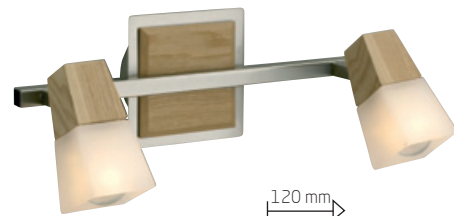

	190		4 pcs	Class I		1,6kg
	E14		4x40W	230V		

160040-442712

METAL/WOOD
MELBOURNE*

orzech/chrom, walnut/chrome, ořech/chrom, diófa/
króm - białe szkło, white glass, ledové sklo, fehér
üveg

160040-442712

	150		4 pcs	Class II		1kg
	E14		2x40W	230V		