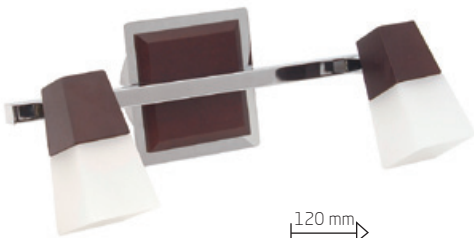

160040-442712

METAL/WOOD
MELBOURNE*

orzech/chrom, walnut/chrome, ořech/chrom, diófa/
króm - białe szkło, white glass, ledové sklo, fehér
üveg

160040-442712

	150		4 pcs	Class II		1kg
	E14		2x40W	| 230V