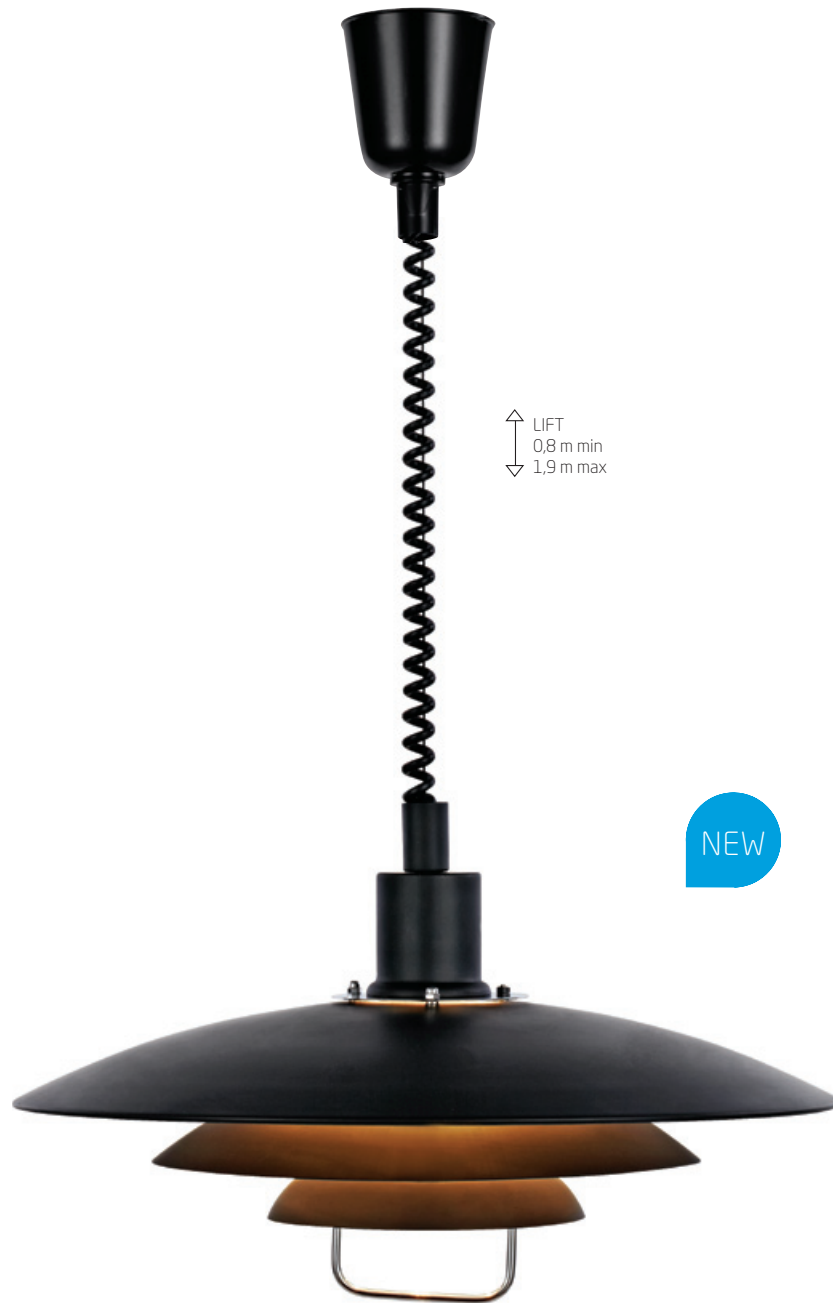

↑ LIFT
0,8 m min
↓ 1,9 m max

NEW

104540

KIRKENES

METAL

czarny, black, černý, fekete

104540

280	2 pcs	Class II	2,4kg
Ø 480	E27	1x60W	230V