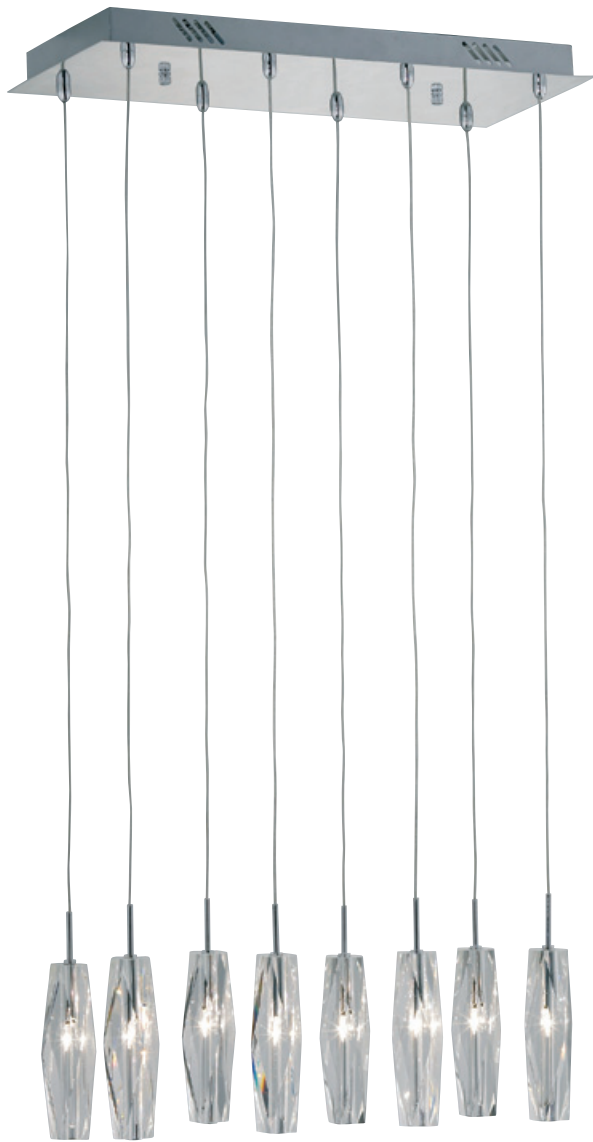

↑ 1,2 m

200821