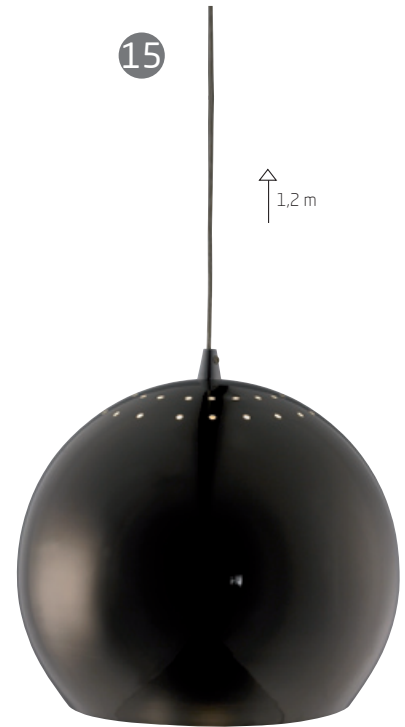

101923

OŚWIETLENIE WEWNĘTRZNE | INDOOR LIGHTING

ELBA

METAL

brązowy, brown, hnědá, barna **101419**

270	2 pcs	Class I	0,7kg
Ø 280	E27	1x60W	230V

ELBA

METAL

aluminium **101424**

270	2 pcs	Class I	0,7kg
Ø 280	E27	1x60W	230V

ELBA

METAL

czarny chrom, black chrome, černá chrom, fekete króm **101923**

270	2 pcs	Class I	0,7kg
Ø 280	E27	1x60W	230V