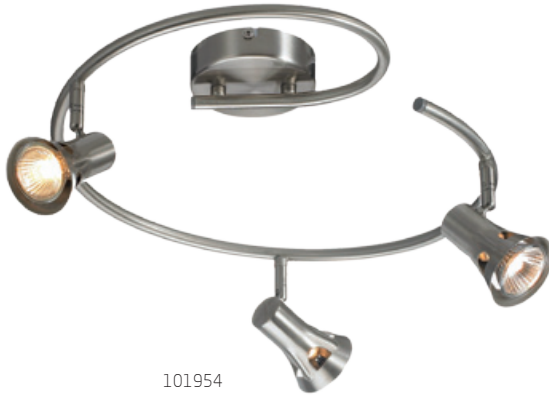

 95	 6 pcs	Class II	 0,2kg
 70	 GU10	1x50W	230V

176423

CIVIC

METAL

czarny chrom, black chrome,
černý chrom, fekete króm
stal, steel, ocel, acél

176423
176441

 140	 4 pcs	Class I	 1,5kg
230	 GU10	4x50W	230V

101954