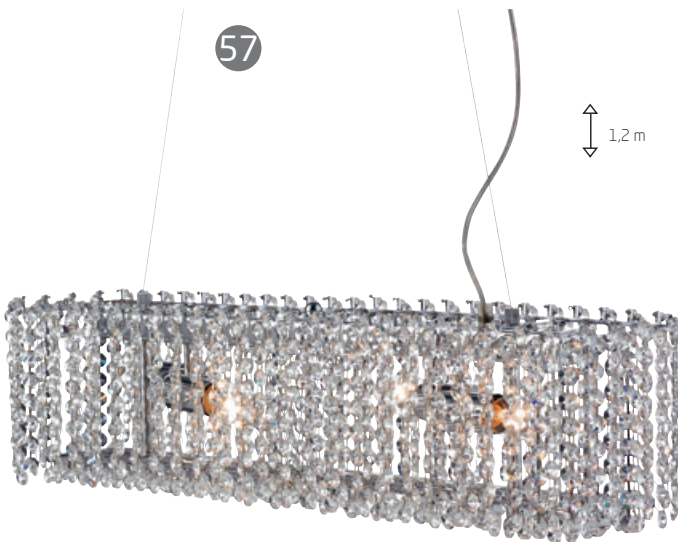

100	1 pcs	Class I	2,6kg
700x90	E14	4x40W	230V

57

↑ 1,2 m

102688

160 mm

102687

METAL/CRYSTAL BRILLIANT

TROLLENÄS