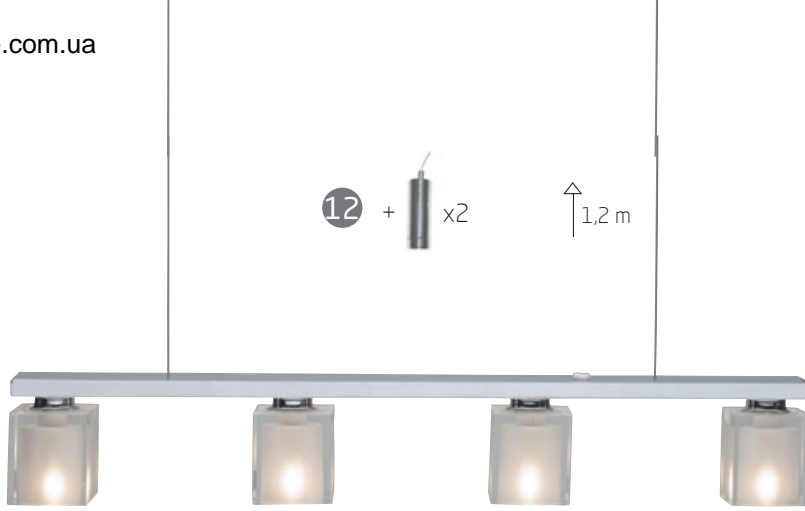

 115	 4 pcs	Class I	 2,4kg
200	 G9	4x40W	230V

407244-457121

METAL/GLASS
AMARANT

chrom, chrome, chrom, króm **407244-457121**

 1340	 1 pcs	Class II	 5kg
230	 G9	2x40W	230V

407441-457121

METAL/GLASS

AMARANT