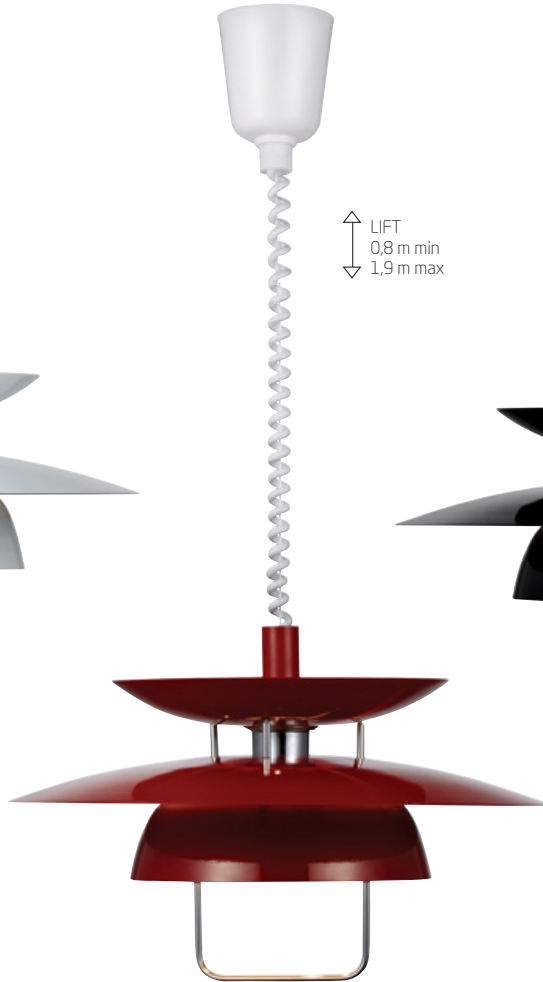

104859

BERGA

METAL

chrom/biały, chrome/white, chrom/bílý,
króm/fehér

104857

250	4 pcs	Class I	1.8kg
Ø 400	E27	1x60W	230V

BERGA

METAL

chrom/czerwony, chrome/red,
chrom/červený, króm/piros

104859

250	4 pcs	Class I	1.8kg
Ø 400	E27	1x60W	230V

BERGA

METAL

chrom/czarny, chrome/black, chrom/černý,
króm/fekete

104858

250	4 pcs	Class I	1.8kg
Ø 400	E27	1x60W	230V