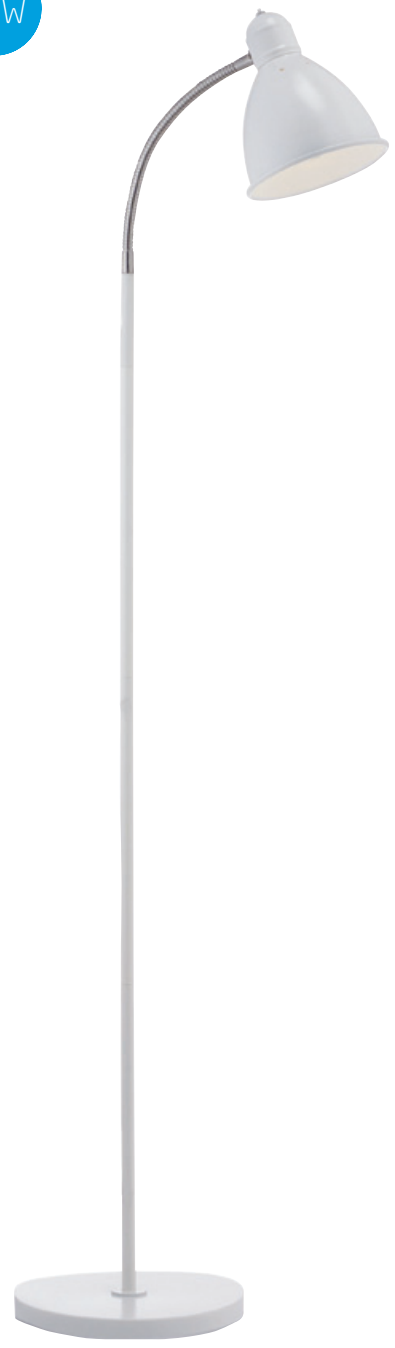

104842

105128

104841

NITTA

METAL

stal, steel, ocel, acél **104842**

1430	4 pcs	Class II	3,7kg
Ø 250	E27	1x60W	230V

NITTA