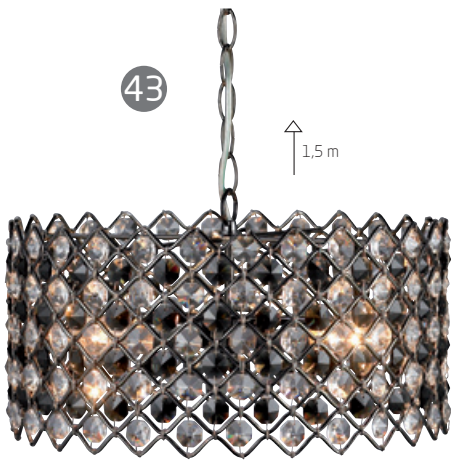

101812

LINDÖ

METAL/CRYSTAL BRILLIANT

czarny chrom, black chrome, černý chrom, fekete króm

101812

	220		1 pcs	Class I		3,8kg
	E14		3x40W			230V