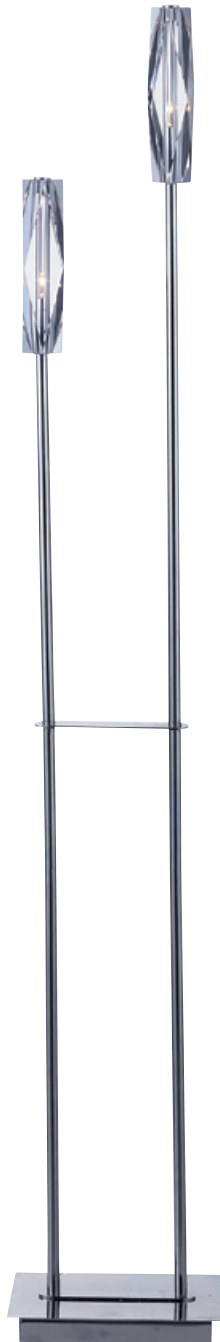

200221

METAL/CRYSTAL BRILLIANT

TOULON

chrom, chrome, chrom, króm

200721

440	4 pcs	Class III	1,8kg
100	G4	1x10W	12V

METAL/CRYSTAL BRILLIANT

TOULON

chrom, chrome, chrom, króm

200221

1250	1 pcs	Class III	4,8kg
200	G4	2x10W	12V

METAL/CRYSTAL BRILLIANT

TOULON

chrom, chrome, chrom, króm

200921

210	4 pcs	Class I	0,7kg
100	G4	1x20W	12V