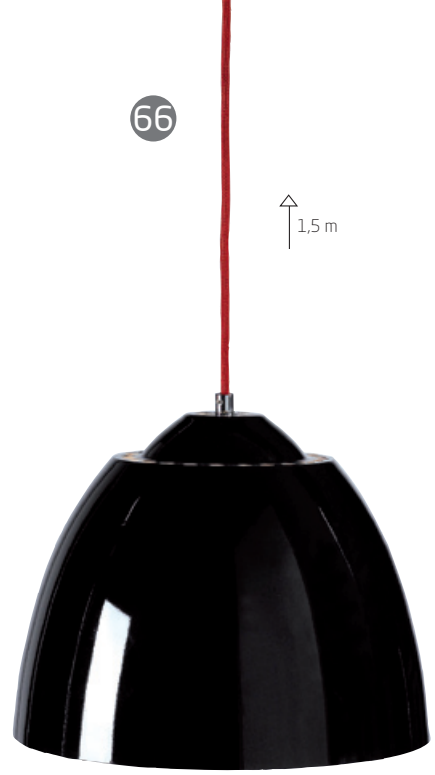

 300	 2 pcs	Class I	 3,3kg
Ø 355	 E27	1x60W	230V

66

209413

66

209412

66

209423

B-LIGHT