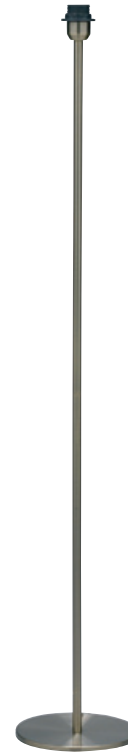

158247

METAL

KLANG

patyna, oxide, patina, patina **158247**

220	1300	4 pcs	Class II	3,3kg
220	1300	E27 Ring	1x75W	230V