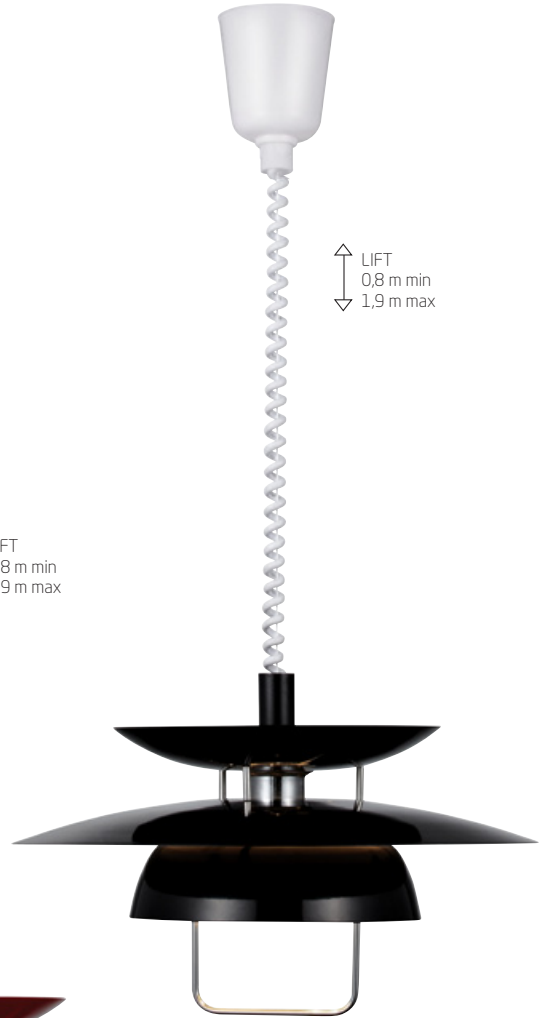

104858

BERGA

METAL

chrom/biały, chrome/white, chrom/bílý,
króm/fehér

104857

250	4 pcs	Class I	1.8kg
Ø 400	E27	1x60W	230V

BERGA

METAL

chrom/czerwony, chrome/red,
chrom/červený, króm/piros

104859

250	4 pcs	Class I	1.8kg
Ø 400	E27	1x60W	230V

BERGA

METAL

chrom/czarny, chrome/black, chrom/černý,
króm/fekete

104858

250	4 pcs	Class I	1.8kg
Ø 400	E27	1x60W	230V