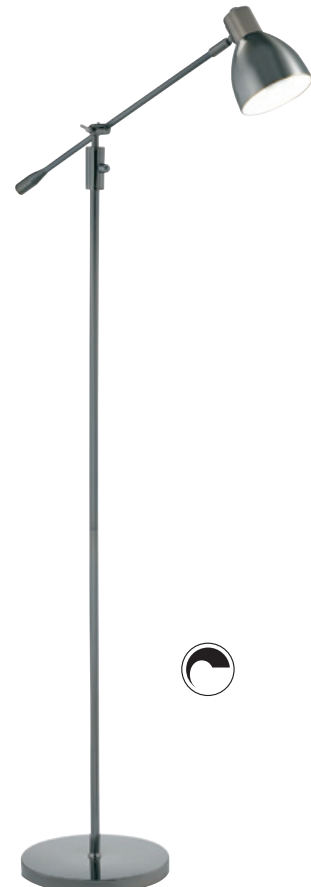

263241

METAL

VARBERG

czarny chrom/stal, black chrome/steel, černý chrom/ocel, fekete króm/acél **263241**

1500	2 pcs	Class II		4,7kg
250	E27	1x75W	| 230V