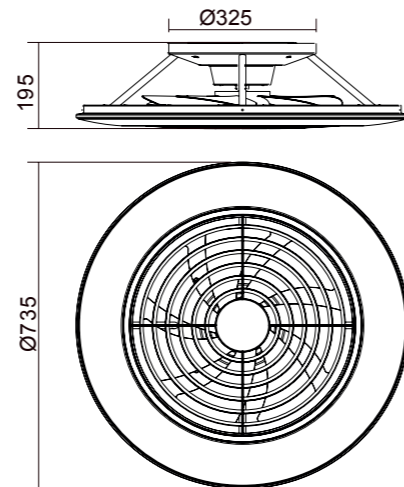

INSTALAR

MODO DE USO

Flujo aire concentrado

ALISIO XL

Ref	K	CRI	W	Lúmenes	Lúmenes 360°	Acabado Finish	Motor
7490	2700-5000K	≥ 80	95W	5900lm	10450lm	Blanco White	58W
7491	2700-5000K	≥ 80	95W	5900lm	10450lm	Plata Silver	58W
7492	2700-5000K	≥ 80	95W	5900lm	10450lm	Negro Black	58W