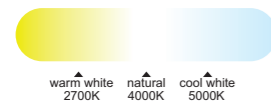

Ref	K	CRI	W	Lúmenes	Lúmenes 360°	Acabado Finish	Motor
8225	2700-5000K	≥ 80	55W	3800lm	6050lm	Blanco-Ratán White-Rattan	25W

Velocidad Speeds	Sleep mode	30%	70%	100%
Potencia Power	3.5W	7.5W	17.5W	25W
RPM	300	720	1020	1160
Flujo de aire Airflow(m³/min)	16	25	40	45
Flujo de aire Airflow(m³/h)	960	1500	2400	2700
Nivel sonoro Sound level (dB(a))	32	36	46	54

R00131