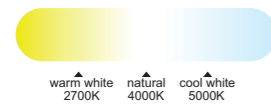

Ref	K	CRI	W	Lúmenes	Lúmenes 360°	Acabado Finish	Motor
8227	2700-5000K	≥ 80	70W	4200lm	7700lm	Textileno Textileno	35W

Velocidad Speeds	Sleep mode	30%	70%	100%
Potencia Power	5W	11W	28W	35W
RPM	300	650	880	950
Flujo de aire Airflow(m³/min)	20	30	60	76
Flujo de aire Airflow(m³/h)	1200	1800	3600	4560
Nivel sonoro Sound level (dB(a))	32	36	46	54