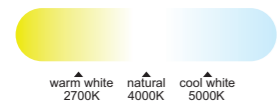

Ref	K	CRI	W	Lúmenes	Lúmenes 360°	Acabado Finish	Motor
8231	2700-5000K	≥ 80	55W	4100lm	5700lm	Blanco White	30W

Velocidad Speeds	Sleep mode	30%	70%	100%
Potencia Power	5W	11W	20W	30W
RPM	300	650	880	940
Flujo de aire Airflow(m³/min)	20	30	60	102
Flujo de aire Airflow(m³/h)	1200	1800	3600	4560
Nivel sonoro Sound level (dB(a))	32	36	46	54