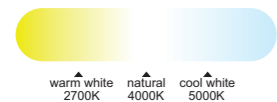

Ref	K	CRI	W	Lúmenes	Lúmenes 360°	Acabado Finish	Motor
8233	2700-5000K	≥ 80	45W	3500lm	5000lm	Blanco White	30W
8234	2700-5000K	≥ 80	45W	3500lm	5000lm	Madera/Blanco Wood/White	30W

Velocidad Speeds	Sleep mode	1	2	3
Potencia Power	7W	10W	20W	30W
RPM	162	180	240	300
Flujo de aire Airflow(m³/min)	60	75	105	112
Flujo de aire Airflow(m³/h)	3600	4500	6300	6700
Nivel sonoro Sound level (dB(c))	33	36	42	45

WINTER