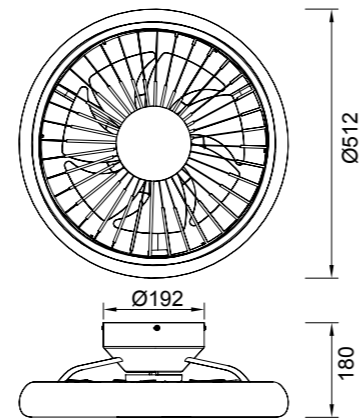

Velocidad Speeds	Sleep mode	30%	70%	100%
Potencia Power	5W	11W	20W	30W
RPM	300	650	880	940
Flujo de aire Airflow(m³/min)	20	30	60	102
Flujo de aire Airflow(m³/h)	1200	1800	3600	4560
Nivel sonoro Sound level (dB(a))	32	36	46	54