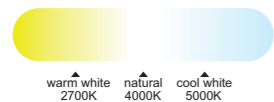

POLINESIA mini NATURAL

Ref	K	CRI	W	Lúmenes	Lúmenes 360°	Acabado Finish	Motor
8230	2700-5000K	≥ 80	55W	3800lm	6050lm	Cuerda natural Natural rope	25W

Velocidad Speeds	Sleep mode	30%	70%	100%
Potencia Power	3.5W	7.5W	17.5W	25W
RPM	300	720	1020	1160
Flujo de aire Airflow(m³/min)	16	25	40	45
Flujo de aire Airflow(m³/h)	960	1500	2400	2700
Nivel sonoro Sound level (dB(a))	32	36	46	54

R00131

WINTER

SUMMER

INSTALAR

MODO DE USO

Flujo aire concentrado

IP44