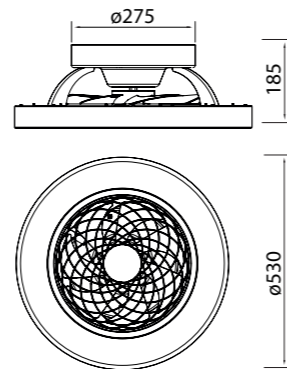

Flujo aire concentrado

INSTALAR

MODO DE USO