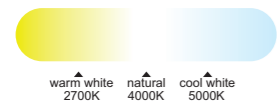

WINTER

SUMMER

R00131

INSTALAR

MODO DE USO

Flujo aire amplio

Ref	K	CRI	W	Lúmenes	Lúmenes 360°	Acabado Finish	Motor
8218	2700-5000K	≥ 80	60W	3300lm	6600lm	Negro Black	30W

Velocidad Speeds	Sleep mode	1	2	3
Potencia Power	10W	12,5W	24W	30W
RPM	157	170	188	235
Flujo de aire Airflow(m³/min)	70	80	110	125
Flujo de aire Airflow(m³/h)	4200	4800	6600	7500
Nivel sonoro Sound level (dB(c))	33	36	42	45