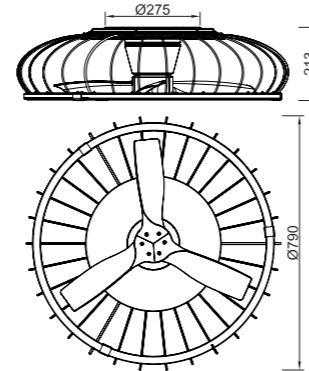

WINTER

SUMMER

R00134

INSTALAR

PROMOCIÓN

NATURE

Ref	K	CRI	W	Lúmenes	Lúmenes 360°	Acabado Finish	Motor
7807	2700-5000K	≥ 80	75W	5000lm	9750lm	Blanco White	30W
7808	2700-5000K	≥ 80	75W	5000lm	9750lm	Negro-Haya Black-Beech	30W
7809	2700-5000K	≥ 80	75W	5000lm	9750lm	Blanco-Haya White-Beech	30W