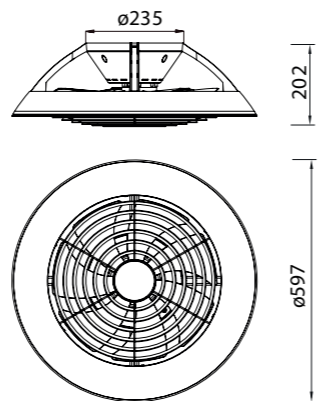

Flujo aire concentrado

INSTALAR

PROMOCIÓN

SAMOA

Ref	K	CRI	W	Lúmenes	Lúmenes 360°	Acabado Finish	Motor
7842	2700-5000K	≥ 80	70W	4750lm	7700lm	Blanco White	35W

WINTER

SUMMER

R00131