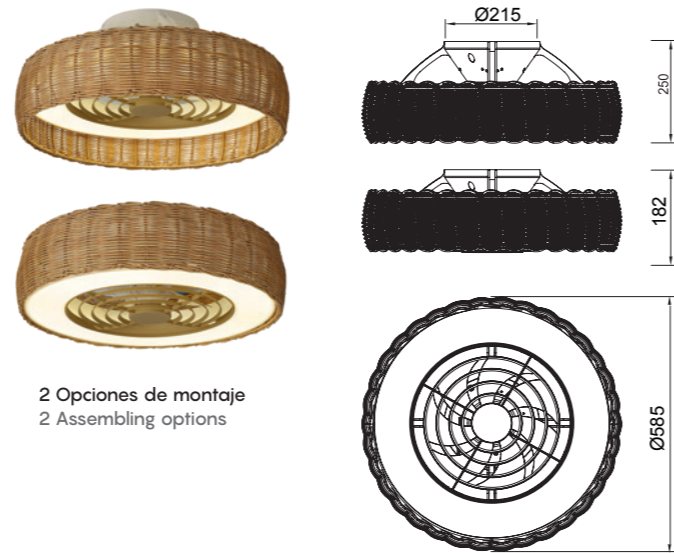

Ref	K	CRI	W	Lúmenes	Lúmenes 360°	Acabado Finish	Motor
8226	2700-5000K	≥ 80	55W	3800lm	6050lm	Blanco-Ratán White-Rattan	25W

Velocidad Speeds	Sleep mode	30%	70%	100%
Potencia Power	3.5W	7.5W	17.5W	25W
RPM	300	720	1020	1160
Flujo de aire Airflow(m³/min)	16	25	40	45
Flujo de aire Airflow(m³/h)	960	1500	2400	2700
Nivel sonoro Sound level (dB(α))	32	36	46	54

2 Opciones de montaje
2 Assembling options

R00131

WINTER

SUMMER

INSTALAR

MODO DE USO

Flujo aire concentrado