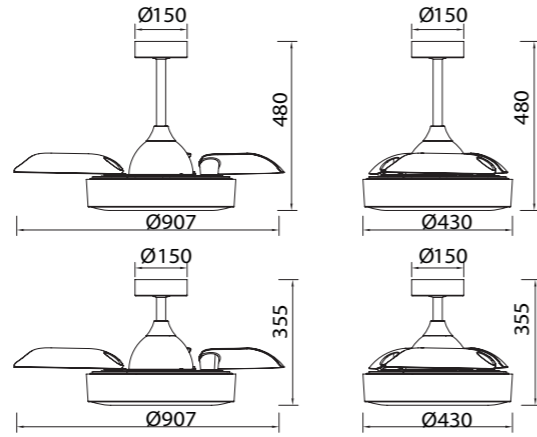

R00131

Dos tijas Corta y larga

INSTALAR

MODO DE USO

Flujo aire amplio

COIN mini

Ref	K	CRI	W	Lúmenes	Lúmenes 360°	Acabado Finish	Motor
8221	2700-5000K	≥ 80	45W	2500lm	5000lm	Negro Black	25W

Velocidad Speeds	Sleep mode	1	2	3
Potencia Power	7W	10W	20W	25W
RPM	162	180	240	260
Flujo de aire Airflow(m³/min)	60	75	105	112
Flujo de aire Airflow(m³/h)	3600	4500	6300	6700
Nivel sonoro Sound level (dB(c))	33	36	42	45