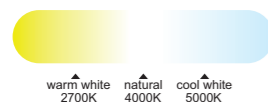

WINTER

SUMMER

R00131

INSTALAR

MODO DE USO

Flujo aire concentrado

Ref	K	CRI	W	Lúmenes	Lúmenes 360°	Acabado Finish	Motor
7123	2700-5000K	≥ 80	70W	3900lm	7700lm	Blanco White	35W
7125	2700-5000K	≥ 80	70W	3900lm	7700lm	Plata Silver	35W
7126	2700-5000K	≥ 80	70W	3900lm	7700lm	Madera/Blanco Wood/White	35W
7127	2700-5000K	≥ 80	70W	3900lm	7700lm	Madera/Negro Wood/Black	35W