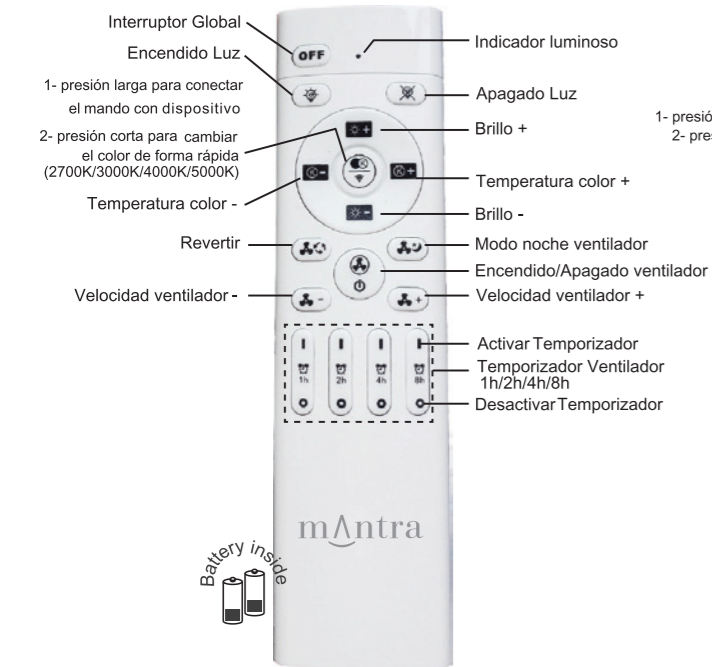

1 Mando a distancia incluido Remote control included

2 Aplicación Mantra Lighting Mantra Lighting App

IR R00136

IR R00131

3 Aplicación Tuya Smart Mantra Tuya Smart

RF R00128

RF R00134

Diferentes temperaturas de color
Different colour temperatures

Regulable en intensidad
Dimmable

Tamaño de habitación recomendado
Recommended room size

Flujo de aire amplio o concentrado
Broad or concentrated airflow

Clase de motor DC
DC motor class

- Más del 50% de ahorro energético
 - Ofrecen un amplio rango de velocidades
 - Velocidad de giro mínima muy baja
 - Más silencioso
 - Función inversa
- Over 50% energy saving
 - They offer a wide speed range
 - Very low minimum rotational speed
 - More silent
 - Reverse function