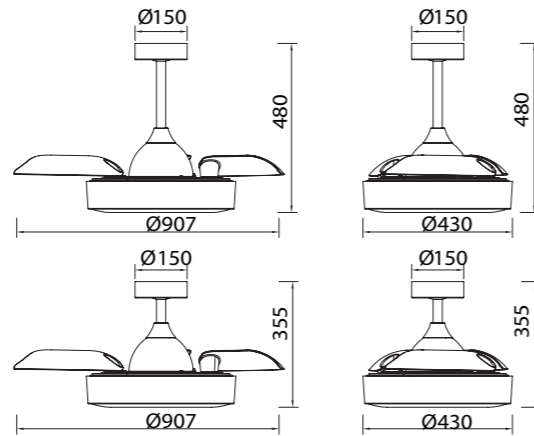

R00131

INSTALAR

MODO DE USO

Flujo aire amplio

COIN mini

Ref	K	CRI	W	Lúmenes	Lúmenes 360°	Acabado Finish	Motor
8220	2700-5000K	≥ 80	45W	2500lm	5000lm	Madera/Blanco Wood/White	25W

Velocidad Speeds	Sleep mode	1	2	3
Potencia Power	7W	10W	20W	25W
RPM	162	180	240	260
Flujo de aire Airflow(m³/min)	60	75	105	112
Flujo de aire Airflow(m³/h)	3600	4500	6300	6700
Nivel sonoro Sound level (dB(c))	33	36	42	45