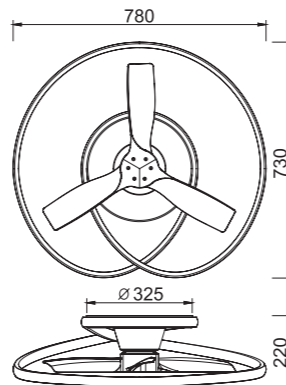

Ref	K	CRI	W	Lúmenes	Lúmenes 360°	Acabado Finish	Motor
8236	2700-5000K	≥ 80	60W	4200lm	6600lm	Negro madera Black wood	35W

Velocidad Speeds	Sleep mode	30%	70%	100%
Potencia Power	5W	9W	23W	35W
RPM	100	130	280	380
Flujo de aire Airflow(m³/min)	25	32	75	104
Flujo de aire Airflow(m³/h)	1500	1920	4500	6240
Nivel sonoro Sound level (dB(a))	30	33	42	49

WINTER

SUMMER

R00137

INSTALAR

MODO DE USO