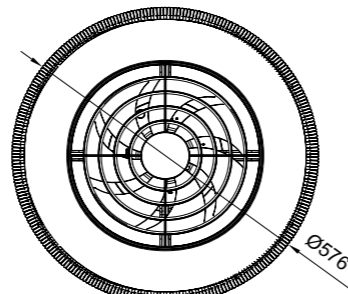

POLINESIA mini NATURAL

Ref	K	CRI	W	Lúmenes	Lúmenes 360°	Acabado Finish	Motor
8230	2700-5000K	≥ 80	55W	3800lm	6050lm	Cuerda natural Natural rope	25W

Velocidad Speeds	Sleep mode	30%	70%	100%
Potencia Power	3.5W	7.5W	17.5W	25W
RPM	300	720	1020	1160
Flujo de aire Airflow(m³/min)	16	25	40	45
Flujo de aire Airflow(m³/h)	960	1500	2400	2700
Nivel sonoro Sound level (dB(a))	32	36	46	54

R00131

WINTER

SUMMER

INSTALAR

MODO DE USO

Flujo aire concentrado

IP44