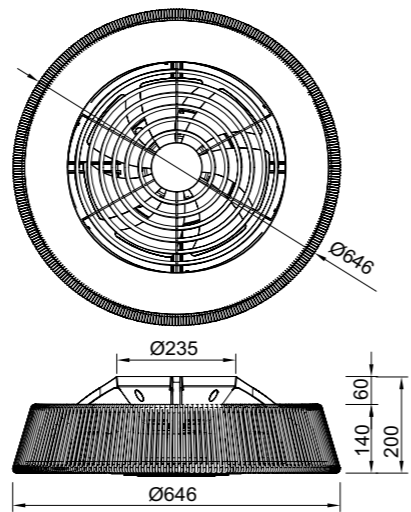

POLINESIA NATURAL

Ref	K	CRI	W	Lúmenes	Lúmenes 360°	Acabado Finish	Motor
8229	2700-5000K	≥ 80	70W	4200lm	7700lm	Cuerda natural Natural rope	35W

Velocidad Speeds	Sleep mode	30%	70%	100%
Potencia Power	5W	11W	28W	35W
RPM	300	650	880	950
Flujo de aire Airflow(m³/min)	20	30	60	76
Flujo de aire Airflow(m³/h)	1200	1800	3600	4560
Nivel sonoro Sound level (dB(a))	32	36	46	54

R00131

WINTER

SUMMER

INSTALAR

MODO DE USO

Flujo aire concentrado