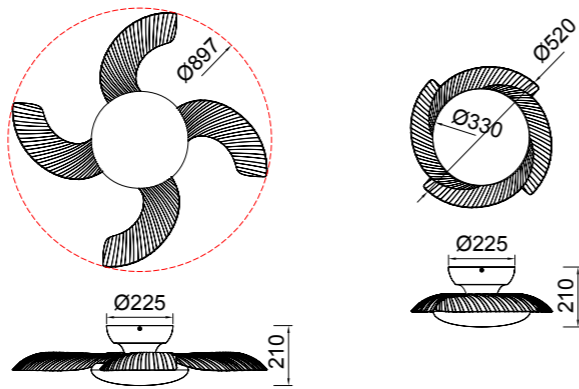

Ref	K	CRI	W	Lúmenes	Lúmenes 360°	Acabado Finish	Motor
8233	2700-5000K	≥ 80	45W	3500lm	5000lm	Blanco White	30W
8234	2700-5000K	≥ 80	45W	3500lm	5000lm	Madera/Blanco Wood/White	30W

Velocidad Speeds	Sleep mode	1	2	3
Potencia Power	7W	10W	20W	30W
RPM	162	180	240	300
Flujo de aire Airflow(m³/min)	60	75	105	112
Flujo de aire Airflow(m³/h)	3600	4500	6300	6700
Nivel sonoro Sound level (dB(c))	33	36	42	45