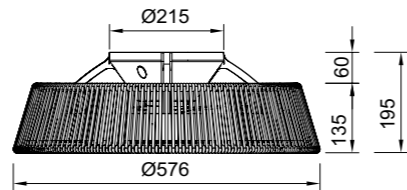

POLINESIA mini NÁUTICA

Cuerda sintética
Synthetic rope

Ref	K	CRI	W	Lúmenes	Lúmenes 360°	Acabado Finish	Motor
8228	2700-5000K	≥ 80	55W	3800lm	6050lm	Textileno Textileno	25W

Velocidad Speeds	Sleep mode	30%	70%	100%
Potencia Power	3.5W	7.5W	17.5W	25W
RPM	300	720	1020	1160
Flujo de aire Airflow(m³/min)	16	25	40	45
Flujo de aire Airflow(m³/h)	960	1500	2400	2700
Nivel sonoro Sound level (dB(a))	32	36	46	54

R00131

WINTER

SUMMER

INSTALAR

MODO DE USO

Flujo aire concentrado

IP44