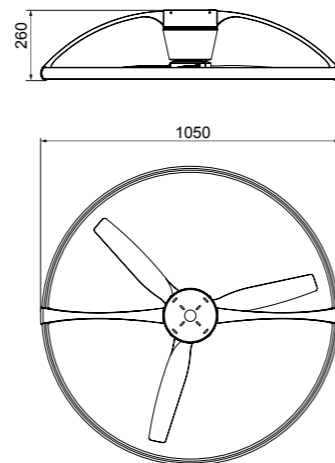

Ref	K	CRI	W	Lúmenes	Lúmenes 360°	Acabado Finish	Motor
7530	2700-5000K	≥ 80	75W	7200lm	10000lm	Blanco White	35W
7531	2700-5000K	≥ 80	75W	7200lm	10000lm	Negro Black	35W
7532	2700-5000K	≥ 80	75W	7200lm	10000lm	Blanco haya White beech	35W
7533	2700-5000K	≥ 80	75W	7200lm	10000lm	Plata nogal Silver walnut	35W

Flujo aire amplio

INSTALAR

MODO DE USO