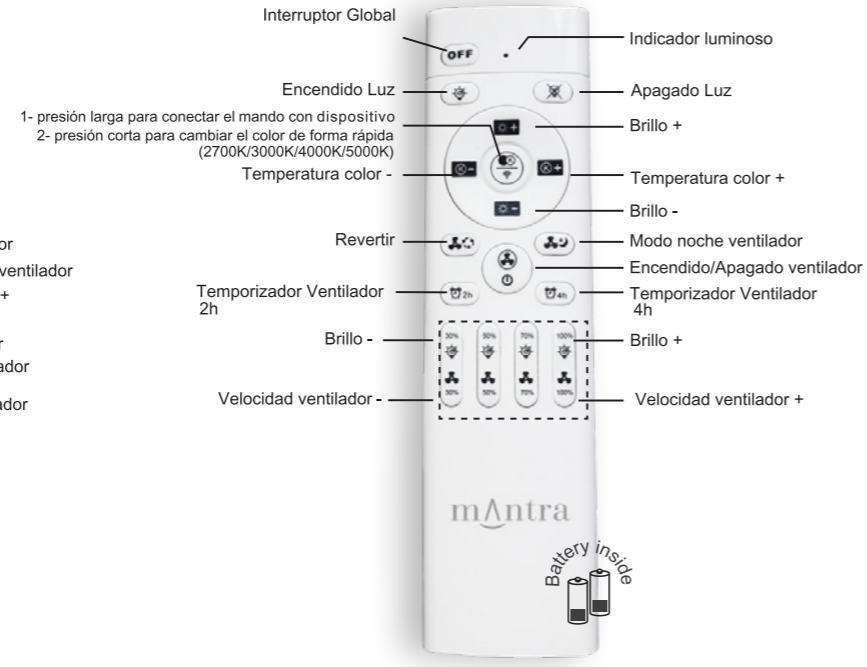

1 Mando a distancia incluido Remote control included

2 Aplicación Mantra Lighting Mantra Lighting App

IR R00136

IR R00131

3 Aplicación Tuya Smart Mantra Tuya Smart

RF R00128

RF R00134

Diferentes temperaturas de color
Different colour temperatures

Regulable en intensidad
Dimmable

Tamaño de habitación recomendado
Recommended room size

Flujo de aire amplio o concentrado
Broad or concentrated airflow

Clase de motor DC
DC motor class

- Más del 50% de ahorro energético
 - Ofrecen un amplio rango de velocidades
 - Velocidad de giro mínima muy baja
 - Más silencioso
 - Función inversa
- Over 50% energy saving
 - They offer a wide speed range
 - Very low minimum rotational speed
 - More silent
 - Reverse function