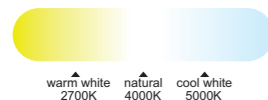

Ref	K	CRI	W	Lúmenes	Lúmenes 360°	Acabado Finish	Motor
8196	2700-5000K	≥ 80	70W	4500lm	7700lm	Blanco White	30W
8197	2700-5000K	≥ 80	70W	4500lm	7700lm	Negro Black	30W
8198	2700-5000K	≥ 80	70W	4500lm	7700lm	Madera Wood	30W

WINTER