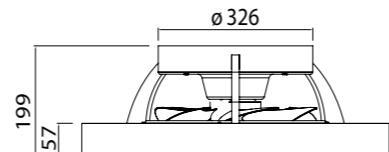

Flujo aire concentrado

INSTALAR

MODO DE USO

PROMOCIÓN

TÍBET mini

by José Ignacio Ballester

Ref	K	CRI	W	Lúmenes	Lúmenes 360°	Acabado Finish	Motor
7804	2700-5000K	≥ 80	70W	3900lm	7700lm	Blanco White	33W
7805	2700-5000K	≥ 80	70W	3900lm	7700lm	Negro Black	33W
7806	2700-5000K	≥ 80	70W	3900lm	7700lm	Madera/Blanco Wood/White	33W