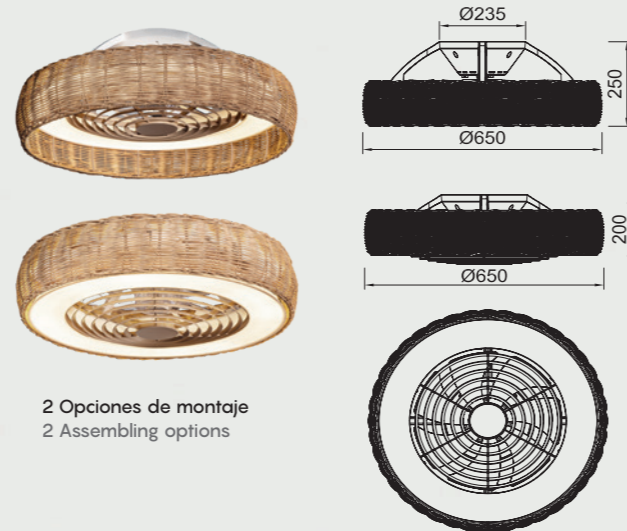

2 Opciones de montaje
2 Assembling options

Ref	K	CRI	W	Lúmenes	Lúmenes 360°	Acabado Finish	Motor
7811	2700-5000K	≥ 80	70W	4200lm	7700lm	Blanco-Ratán White-Rattan	35W

WINTER

SUMMER

R00131

2 Opciones de montaje
2 Assembling options