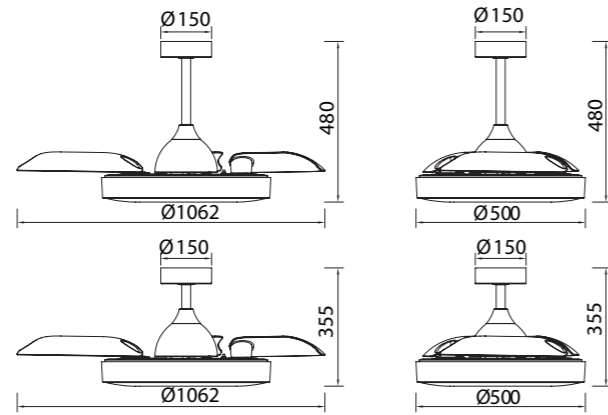

Ref	K	CRI	W	Lúmenes	Lúmenes 360°	Acabado Finish	Motor
8217	2700-5000K	≥ 80	60W	3300lm	6600lm	Madera/Blanco Wood/White	30W

Velocidad Speeds	Sleep mode	1	2	3
Potencia Power	10W	12,5W	24W	30W
RPM	157	170	188	235
Flujo de aire Airflow(m³/min)	70	80	110	125
Flujo de aire Airflow(m³/h)	4200	4800	6600	7500
Nivel sonoro Sound level (dB(ca))	33	36	42	45