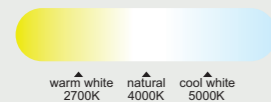

KILIMANJARO

2 Opciones de montaje
2 Assembling options

Ref	K	CRI	W	Lúmenes	Lúmenes 360°	Acabado Finish	Motor
7811	2700-5000K	≥ 80	70W	4200lm	7700lm	Blanco-Ratán White-Rattan	35W

WINTER

SUMMER

R00131

2 Opciones de montaje
2 Assembling options

INSTALAR

MODO DE USO

Flujo aire concentrado