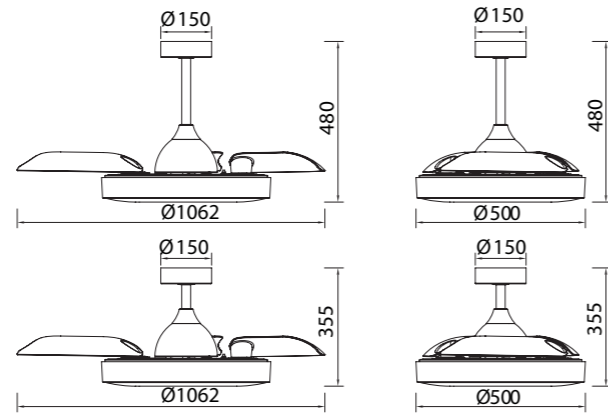

WINTER

SUMMER

R00131

INSTALAR

MODO DE USO

Flujo aire amplio

Ref	K	CRI	W	Lúmenes	Lúmenes 360°	Acabado Finish	Motor
8218	2700-5000K	≥ 80	60W	3300lm	6600lm	Negro Black	30W

Velocidad Speeds	Sleep mode	1	2	3
Potencia Power	10W	12,5W	24W	30W
RPM	157	170	188	235
Flujo de aire Airflow(m³/min)	70	80	110	125
Flujo de aire Airflow(m³/h)	4200	4800	6600	7500
Nivel sonoro Sound level (dB(c))	33	36	42	45