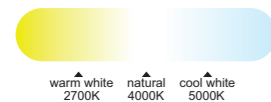

TURBO

Ref	K	CRI	W	Lúmenes	Lúmenes 360°	Acabado Finish	Motor
8232	2700-5000K	≥ 80	55W	4100lm	5700lm	Negro Black	30W

Velocidad Speeds	Sleep mode	30%	70%	100%
Potencia Power	5W	11W	20W	30W
RPM	300	650	880	940
Flujo de aire Airflow(m³/min)	20	30	60	102
Flujo de aire Airflow(m³/h)	1200	1800	3600	4560
Nivel sonoro Sound level (dB(a))	32	36	46	54

WINTER

SUMMER

R00131

INSTALAR

MODO DE USO

Flujo aire concentrado