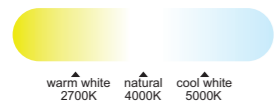

R00131

INSTALAR

MODO DE USO

Flujo aire amplio

Ref	K	CRI	W	Lúmenes	Lúmenes 360°	Acabado Finish	Motor
8216	2700-5000K	≥ 80	60W	3300lm	6600lm	Blanco White	30W

Velocidad Speeds	Sleep mode	1	2	3
Potencia Power	10W	12,5W	24W	30W
RPM	157	170	188	235
Flujo de aire Airflow(m³/min)	70	80	110	125
Flujo de aire Airflow(m³/h)	4200	4800	6600	7500
Nivel sonoro Sound level (dB(ca))	33	36	42	45