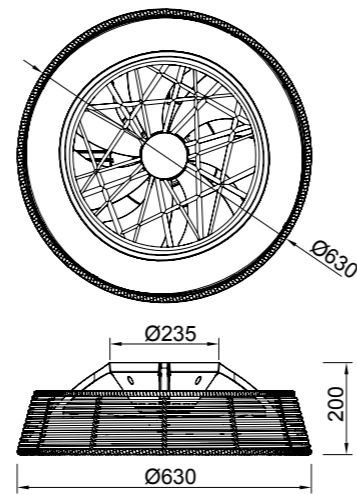

WINTER

SUMMER

R00131

Flujo aire amplio

MODO DE USO

Ref	K	CRI	W	Lúmenes	Lúmenes 360°	Acabado Finish	Motor
7810	2700-5000K	≥ 80	70W	4200lm	7700lm	Blanco-Ratán White-Rattan	35W

Velocidad Speeds	Sleep mode	30%	70%	100%
Potencia Power	5W	11W	28W	35W
RPM	300	650	880	950
Flujo de aire Airflow(m³/min)	20	30	60	76
Flujo de aire Airflow(m³/h)	1200	1800	3600	4560
Nivel sonoro Sound level (dB(a))	32	36	46	54