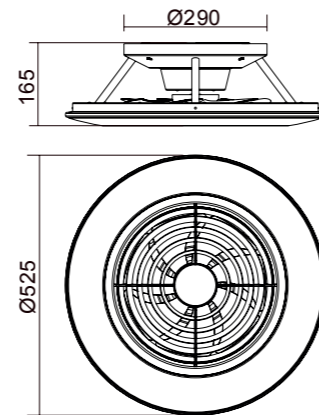

Flujo aire concentrado

INSTALAR

MODO DE USO

PROMOCIÓN

ALISIO mini

Ref	K	CRI	W	Lúmenes	Lúmenes 360°	Acabado Finish	Motor
7493	2700-5000K	≥ 80	70W	4900lm	7700lm	Blanco White	30W
7494	2700-5000K	≥ 80	70W	4900lm	7700lm	Plata Silver	30W
7495	2700-5000K	≥ 80	70W	4900lm	7700lm	Negro Black	30W