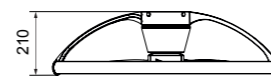

NEPAL mini

by José Ignacio Ballester

Ref	K	CRI	W	Lúmenes	Lúmenes 360°	Acabado Finish	Motor
7801	2700-5000K	≥ 80	55W	5200lm	7200lm	Blanco White	30W
7802	2700-5000K	≥ 80	55W	5200lm	7200lm	Negro Black	30W
7803	2700-5000K	≥ 80	55W	5200lm	7200lm	Blanco haya White beech	30W

WINTER

SUMMER

R00134

INSTALAR

PROMOCIÓN