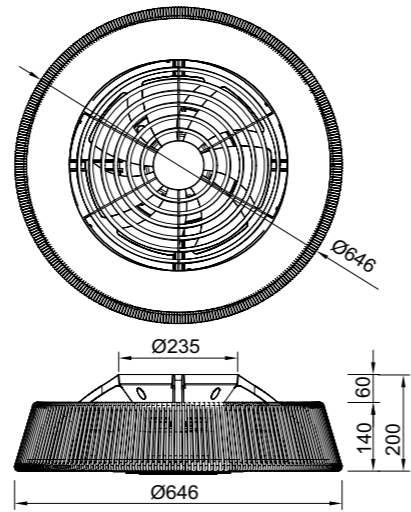

POLINESIA NÁUTICA

Ref	K	CRI	W	Lúmenes	Lúmenes 360°	Acabado Finish	Motor
8227	2700-5000K	≥ 80	70W	4200lm	7700lm	Textileno Textileno	35W

Velocidad Speeds	Sleep mode	30%	70%	100%
Potencia Power	5W	11W	28W	35W
RPM	300	650	880	950
Flujo de aire Airflow(m³/min)	20	30	60	76
Flujo de aire Airflow(m³/h)	1200	1800	3600	4560
Nivel sonoro Sound level (dB(a))	32	36	46	54

R00131

WINTER

SUMMER

INSTALAR

MODO DE USO

Flujo aire concentrado