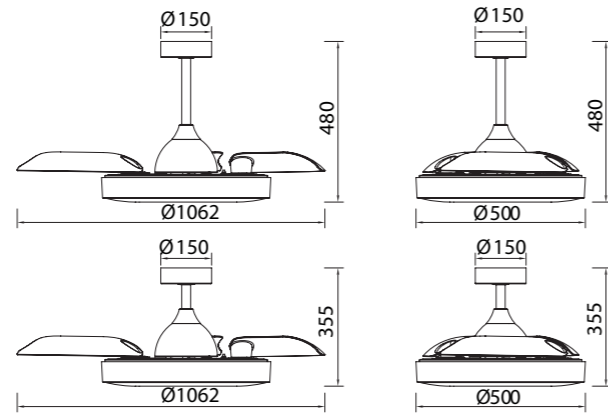

R00131

INSTALAR

MODO DE USO

Flujo aire amplio

Ref	K	CRI	W	Lúmenes	Lúmenes 360°	Acabado Finish	Motor
8216	2700-5000K	≥ 80	60W	3300lm	6600lm	Blanco White	30W

Velocidad Speeds	Sleep mode	1	2	3
Potencia Power	10W	12,5W	24W	30W
RPM	157	170	188	235
Flujo de aire Airflow(m³/min)	70	80	110	125
Flujo de aire Airflow(m³/h)	4200	4800	6600	7500
Nivel sonoro Sound level (dB(ca))	33	36	42	45