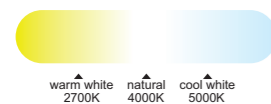

Ref	K	CRI	W	Lúmenes	Lúmenes 360°	Acabado Finish	Motor
7801	2700-5000K	≥ 80	55W	5200lm	7200lm	Blanco White	30W
7802	2700-5000K	≥ 80	55W	5200lm	7200lm	Negro Black	30W
7803	2700-5000K	≥ 80	55W	5200lm	7200lm	Blanco haya White beech	30W

WINTER