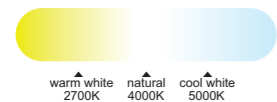

Ref	K	CRI	W	Lúmenes	Lúmenes 360°	Acabado Finish	Motor
7120	2700-5000K	≥ 80	70W	4900lm	7700lm	Blanco White	35W
7121	2700-5000K	≥ 80	70W	4900lm	7700lm	Negro Black	35W
7122	2700-5000K	≥ 80	70W	4900lm	7700lm	Plata Silver	35W
7128	2700-5000K	≥ 80	70W	4900lm	7700lm	Madera Wood	35W

WINTER