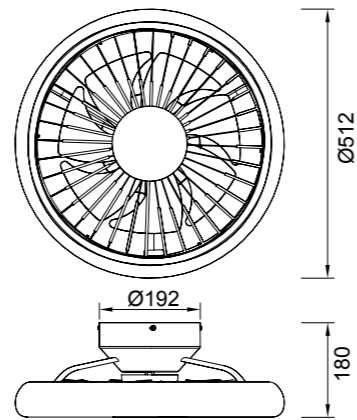

TURBO

Ref	K	CRI	W	Lúmenes	Lúmenes 360°	Acabado Finish	Motor
8231	2700-5000K	≥ 80	55W	4100lm	5700lm	Blanco White	30W

Velocidad Speeds	Sleep mode	30%	70%	100%
Potencia Power	5W	11W	20W	30W
RPM	300	650	880	940
Flujo de aire Airflow(m³/min)	20	30	60	102
Flujo de aire Airflow(m³/h)	1200	1800	3600	4560
Nivel sonoro Sound level (dB(a))	32	36	46	54

R00131

WINTER

SUMMER

INSTALAR

MODO DE USO

Flujo aire concentrado