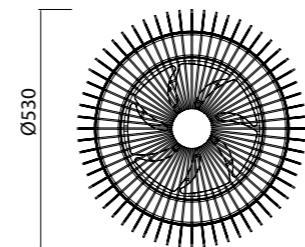

HIMALAYA mini

Ref	K	CRI	W	Lúmenes	Lúmenes 360°	Acabado Finish	Motor
8196	2700-5000K	≥ 80	70W	4500lm	7700lm	Blanco White	30W
8197	2700-5000K	≥ 80	70W	4500lm	7700lm	Negro Black	30W
8198	2700-5000K	≥ 80	70W	4500lm	7700lm	Madera Wood	30W

WINTER

SUMMER

R00131

INSTALAR

MODO DE USO

Flujo aire concentrado