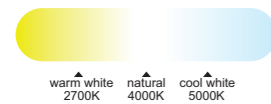

POLINESIA mini NÁUTICA

Cuerda sintética
Synthetic rope

Ref	K	CRI	W	Lúmenes	Lúmenes 360°	Acabado Finish	Motor
8228	2700-5000K	≥ 80	55W	3800lm	6050lm	Textileno Textileno	25W

Velocidad Speeds	Sleep mode	30%	70%	100%
Potencia Power	3.5W	7.5W	17.5W	25W
RPM	300	720	1020	1160
Flujo de aire Airflow(m³/min)	16	25	40	45
Flujo de aire Airflow(m³/h)	960	1500	2400	2700
Nivel sonoro Sound level (dB(a))	32	36	46	54

R00131

WINTER

SUMMER

INSTALAR

MODO DE USO

Flujo aire concentrado

IP44