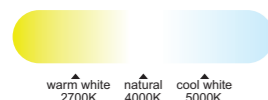

COIN mini

Ref	K	CRI	W	Lúmenes	Lúmenes 360°	Acabado Finish	Motor
8219	2700-5000K	≥ 80	45W	2500lm	5000lm	Blanco White	25W

Velocidad Speeds	Sleep mode	1	2	3
Potencia Power	7W	10W	20W	25W
RPM	162	180	240	260
Flujo de aire Airflow(m³/min)	60	75	105	112
Flujo de aire Airflow(m³/h)	3600	4500	6300	6700
Nivel sonoro Sound level (dB(c))	33	36	42	45