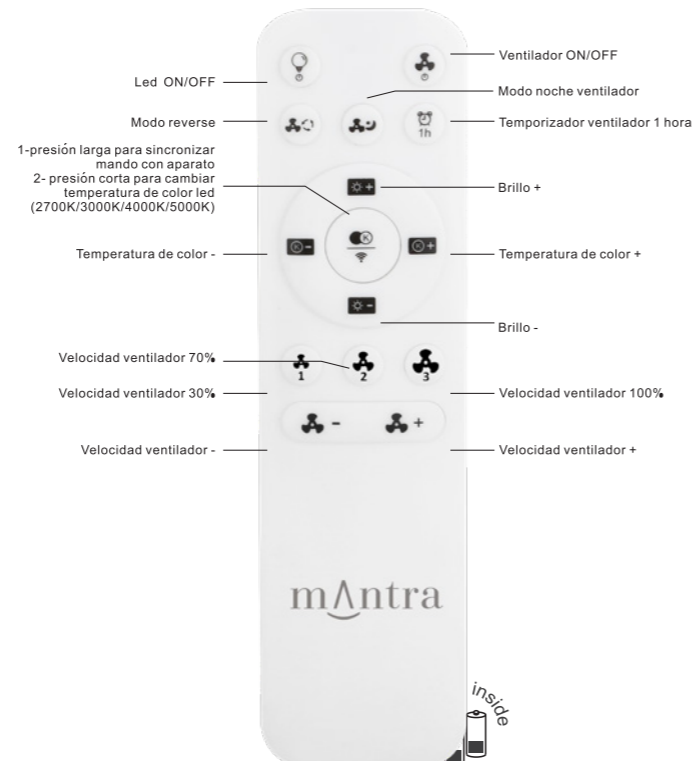

NEPAL MINI

7801 Pág 84

7802 Pág 84

7803 Pág 84

OCEAN

8235 Pág 78

8236 Pág 80

Modos de control Control Modes

1 Mando a distancia incluido Remote control included

2 Aplicación Mantra Lighting Mantra Lighting App

IR R00136

IR R00131

3 Aplicación Tuya Smart Mantra Tuya Smart

RF R00128

RF R00134

Diferentes temperaturas de color
Different colour temperatures

Regulable en intensidad
Dimmable

Tamaño de habitación recomendado
Recommended room size

Flujo de aire amplio o concentrado
Broad or concentrated airflow

Clase de motor DC
DC motor class

- Más del 50% de ahorro energético
 - Ofrecen un amplio rango de velocidades
 - Velocidad de giro mínima muy baja
 - Más silencioso
 - Función inversa
- Over 50% energy saving
 - They offer a wide speed range
 - Very low minimum rotational speed
 - More silent
 - Reverse function