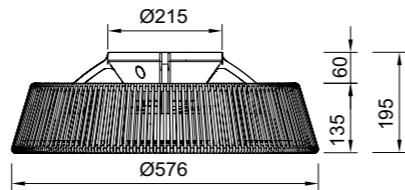

POLINESIA mini NATURAL

Ref	K	CRI	W	Lúmenes	Lúmenes 360°	Acabado Finish	Motor
8230	2700-5000K	≥ 80	55W	3800lm	6050lm	Cuerda natural Natural rope	25W

Velocidad Speeds	Sleep mode	30%	70%	100%
Potencia Power	3.5W	7.5W	17.5W	25W
RPM	300	720	1020	1160
Flujo de aire Airflow(m³/min)	16	25	40	45
Flujo de aire Airflow(m³/h)	960	1500	2400	2700
Nivel sonoro Sound level (dB(a))	32	36	46	54

R00131

WINTER

SUMMER

INSTALAR

MODO DE USO

Flujo aire concentrado

IP44