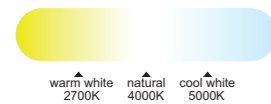

WINTER

SUMMER

R00134

INSTALAR

PROMOCIÓN

NATURE

Ref	K	CRI	W	Lúmenes	Lúmenes 360°	Acabado Finish	Motor
7807	2700-5000K	≥ 80	75W	5000lm	9750lm	Blanco White	30W
7808	2700-5000K	≥ 80	75W	5000lm	9750lm	Negro-Haya Black-Beech	30W
7809	2700-5000K	≥ 80	75W	5000lm	9750lm	Blanco-Haya White-Beech	30W