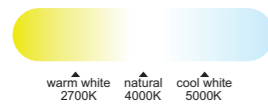

R00131

Dos tijas Corta y larga

INSTALAR

MODO DE USO

Flujo aire amplio

COIN mini

Ref	K	CRI	W	Lúmenes	Lúmenes 360°	Acabado Finish	Motor
8221	2700-5000K	≥ 80	45W	2500lm	5000lm	Negro Black	25W

Velocidad Speeds	Sleep mode	1	2	3
Potencia Power	7W	10W	20W	25W
RPM	162	180	240	260
Flujo de aire Airflow(m³/min)	60	75	105	112
Flujo de aire Airflow(m³/h)	3600	4500	6300	6700
Nivel sonoro Sound level (dB(c))	33	36	42	45