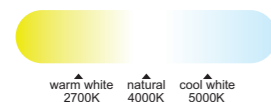

WINTER

SUMMER

R00137

INSTALAR

MODO DE USO

Ref	K	CRI	W	Lúmenes	Lúmenes 360°	Acabado Finish	Motor
8236	2700-5000K	≥ 80	60W	4200lm	6600lm	Negro madera Black wood	35W

Velocidad Speeds	Sleep mode	30%	70%	100%
Potencia Power	5W	9W	23W	35W
RPM	100	130	280	380
Flujo de aire Airflow(m³/min)	25	32	75	104
Flujo de aire Airflow(m³/h)	1500	1920	4500	6240
Nivel sonoro Sound level (dB(a))	30	33	42	49