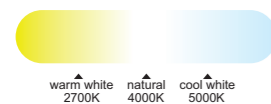

WINTER

SUMMER

R00131

Flujo aire amplio

MODO DE USO

Ref	K	CRI	W	Lúmenes	Lúmenes 360°	Acabado Finish	Motor
7810	2700-5000K	≥ 80	70W	4200lm	7700lm	Blanco-Ratán White-Rattan	35W

Velocidad Speeds	Sleep mode	30%	70%	100%
Potencia Power	5W	11W	28W	35W
RPM	300	650	880	950
Flujo de aire Airflow(m³/min)	20	30	60	76
Flujo de aire Airflow(m³/h)	1200	1800	3600	4560
Nivel sonoro Sound level (dB(a))	32	36	46	54