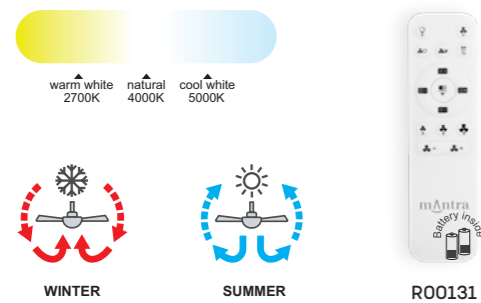

Flujo aire concentrado

INSTALAR

MODO DE USO

PROMOCIÓN

ALISIO mini

Ref	K	CRI	W	Lúmenes	Lúmenes 360°	Acabado Finish	Motor
7493	2700-5000K	≥ 80	70W	4900lm	7700lm	Blanco White	30W
7494	2700-5000K	≥ 80	70W	4900lm	7700lm	Plata Silver	30W
7495	2700-5000K	≥ 80	70W	4900lm	7700lm	Negro Black	30W