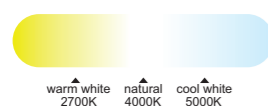

WINTER

SUMMER

R00137

INSTALAR

MODO DE USO

NEPAL

by José Ignacio Ballester

Ref	K	CRI	W	Lúmenes	Lúmenes 360°	Acabado Finish	Motor
7530	2700-5000K	≥ 80	75W	7200lm	10000lm	Blanco White	35W
7531	2700-5000K	≥ 80	75W	7200lm	10000lm	Negro Black	35W
7532	2700-5000K	≥ 80	75W	7200lm	10000lm	Blanco haya White beech	35W
7533	2700-5000K	≥ 80	75W	7200lm	10000lm	Plata nogal Silver walnut	35W