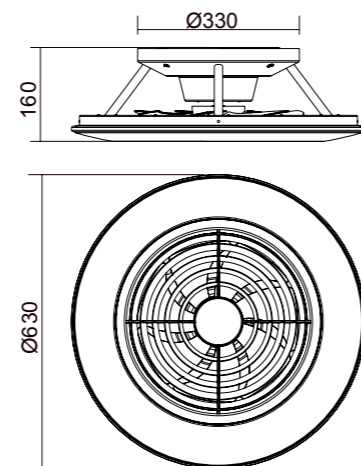

Ref	K	CRI	W	Lúmenes	Lúmenes 360°	Acabado Finish	Motor
6705	2700-5000K	≥ 80	70W	4900lm	7700lm	Blanco White	35W
6706	2700-5000K	≥ 80	70W	4900lm	7700lm	Plata Silver	35W
6707	2700-5000K	≥ 80	70W	4900lm	7700lm	Cuero Antique brass	35W
7800	2700-5000K	≥ 80	70W	4900lm	7700lm	Negro Black	35W

Flujo aire concentrado

INSTALAR

MODO DE USO

PROMOCIÓN