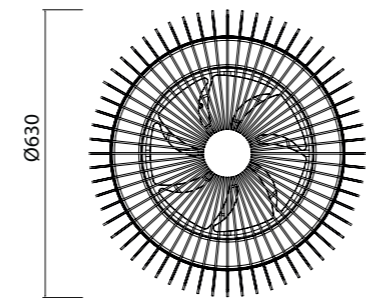

Ref	K	CRI	W	Lúmenes	Lúmenes 360°	Acabado Finish	Motor
7120	2700-5000K	≥ 80	70W	4900lm	7700lm	Blanco White	35W
7121	2700-5000K	≥ 80	70W	4900lm	7700lm	Negro Black	35W
7122	2700-5000K	≥ 80	70W	4900lm	7700lm	Plata Silver	35W
7128	2700-5000K	≥ 80	70W	4900lm	7700lm	Madera Wood	35W

WINTER

SUMMER

R00128

Flujo aire concentrado

INSTALAR

MODO DE USO