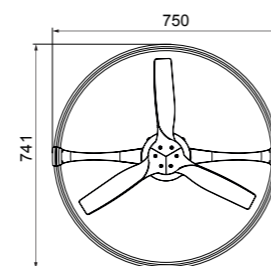

NEPAL mini

by José Ignacio Ballester

Ref	K	CRI	W	Lúmenes	Lúmenes 360°	Acabado Finish	Motor
7801	2700-5000K	≥ 80	55W	5200lm	7200lm	Blanco White	30W
7802	2700-5000K	≥ 80	55W	5200lm	7200lm	Negro Black	30W
7803	2700-5000K	≥ 80	55W	5200lm	7200lm	Blanco haya White beech	30W

WINTER

SUMMER

R00134

INSTALAR

PROMOCIÓN