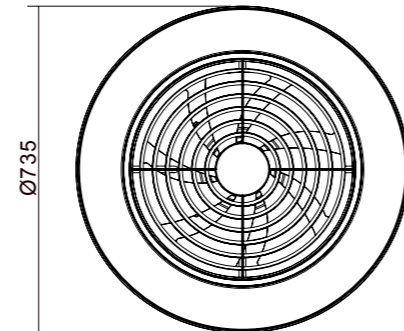

INSTALAR

MODO DE USO

Flujo aire concentrado

ALISIO XL

Ref	K	CRI	W	Lúmenes	Lúmenes 360°	Acabado Finish	Motor
7490	2700-5000K	≥ 80	95W	5900lm	10450lm	Blanco White	58W
7491	2700-5000K	≥ 80	95W	5900lm	10450lm	Plata Silver	58W
7492	2700-5000K	≥ 80	95W	5900lm	10450lm	Negro Black	58W