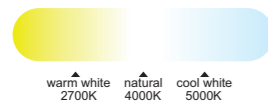

Flujo aire concentrado

INSTALAR

MODO DE USO

PROMOCIÓN

TÍBET mini

by José Ignacio Ballester

Ref	K	CRI	W	Lúmenes	Lúmenes 360°	Acabado Finish	Motor
7804	2700-5000K	≥ 80	70W	3900lm	7700lm	Blanco White	33W
7805	2700-5000K	≥ 80	70W	3900lm	7700lm	Negro Black	33W
7806	2700-5000K	≥ 80	70W	3900lm	7700lm	Madera/Blanco Wood/White	33W