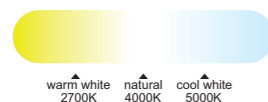

Ref	K	CRI	W	Lúmenes	Lúmenes 360°	Acabado Finish	Motor
7842	2700-5000K	≥ 80	70W	4750lm	7700lm	Blanco White	35W

WINTER