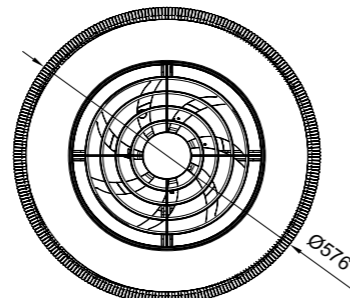

POLINESIA mini NÁUTICA

Cuerda sintética
Synthetic rope

Ref	K	CRI	W	Lúmenes	Lúmenes 360°	Acabado Finish	Motor
8228	2700-5000K	≥ 80	55W	3800lm	6050lm	Textileno Textileno	25W

Velocidad Speeds	Sleep mode	30%	70%	100%
Potencia Power	3.5W	7.5W	17.5W	25W
RPM	300	720	1020	1160
Flujo de aire Airflow(m³/min)	16	25	40	45
Flujo de aire Airflow(m³/h)	960	1500	2400	2700
Nivel sonoro Sound level (dB(a))	32	36	46	54

R00131

WINTER

SUMMER

INSTALAR

MODO DE USO

Flujo aire concentrado

IP44