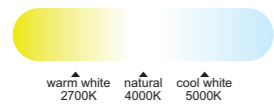

KILIMANJARO mini

2 Opciones de montaje
2 Assembling options

Ref	K	CRI	W	Lúmenes	Lúmenes 360°	Acabado Finish	Motor
8226	2700-5000K	≥ 80	55W	3800lm	6050lm	Blanco-Ratán White-Rattan	25W

Velocidad Speeds	Sleep mode	30%	70%	100%
Potencia Power	3.5W	7.5W	17.5W	25W
RPM	300	720	1020	1160
Flujo de aire Airflow(m³/min)	16	25	40	45
Flujo de aire Airflow(m³/h)	960	1500	2400	2700
Nivel sonoro Sound level (dB(α))	32	36	46	54

2 Opciones de montaje
2 Assembling options

R00131

WINTER

SUMMER

INSTALAR

MODO DE USO

Flujo aire concentrado