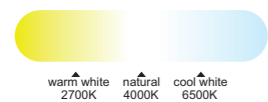

Ref	K	CRI	W	Lúmenes	Lúmenes 360°	Acabado Finish	Motor
8292	2700-6500K	≥ 80	40W	3000lm	4200lm	Negro Black	20W
8291	2700-6500K	≥ 80	40W	3000lm	4200lm	Blanco White	20W

Velocidad Speeds	1	2	3
Potencia Power	6W	12W	20W
RPM	650	850	1050
Flujo de aire Airflow(m³/min)	22	36	45
Flujo de aire Airflow(m³/h)	1320	2160	2700
Nivel sonoro Sound level (dB(a))	36	45	56

Flujo aire concentrado

WINTER