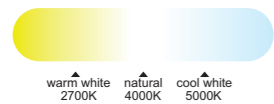

Ref	K	CRI	W	Lúmenes	Lúmenes 360°	Acabado Finish	Motor
8217	2700-5000K	≥ 80	60W	3300lm	6600lm	Madera/Blanco Wood/White	30W

Velocidad Speeds	Sleep mode	1	2	3
Potencia Power	10W	12,5W	24W	30W
RPM	157	170	188	235
Flujo de aire Airflow(m³/min)	70	80	110	125
Flujo de aire Airflow(m³/h)	4200	4800	6600	7500
Nivel sonoro Sound level (dB(ca))	33	36	42	45