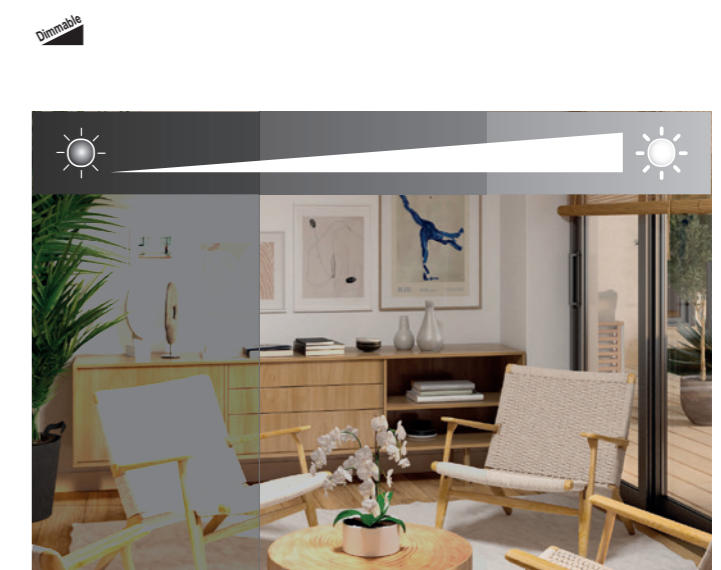

Regulable en intensidad
Dimmable