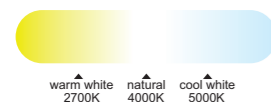

Ref	K	CRI	W	Lúmenes	Lúmenes 360°	Acabado Finish	Motor
8235	2700-5000K	≥ 80	60W	4200lm	6600lm	Blanco madera White wood	35W

Velocidad Speeds	Sleep mode	30%	70%	100%
Potencia Power	5W	9W	23W	35W
RPM	100	130	280	380
Flujo de aire Airflow(m³/min)	25	32	75	104
Flujo de aire Airflow(m³/h)	1500	1920	4500	6240
Nivel sonoro Sound level (dB(a))	30	33	42	49