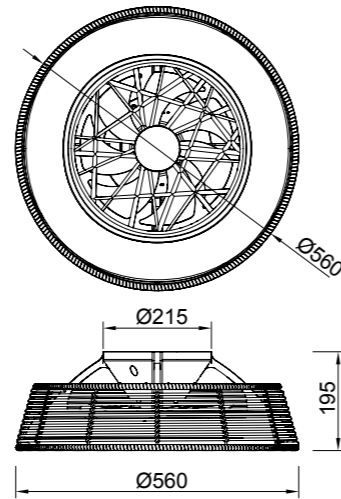

INDONESIA mini

Ref	K	CRI	W	Lúmenes	Lúmenes 360°	Acabado Finish	Motor
8225	2700-5000K	≥ 80	55W	3800lm	6050lm	Blanco-Ratán White-Rattan	25W

Velocidad Speeds	Sleep mode	30%	70%	100%
Potencia Power	3.5W	7.5W	17.5W	25W
RPM	300	720	1020	1160
Flujo de aire Airflow(m³/min)	16	25	40	45
Flujo de aire Airflow(m³/h)	960	1500	2400	2700
Nivel sonoro Sound level (dB(a))	32	36	46	54

R00131

WINTER

SUMMER

INSTALAR

MODO DE USO

Flujo aire concentrado