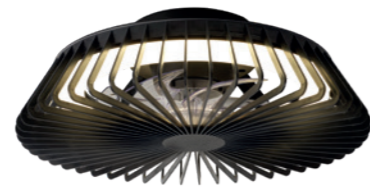

HIMALAYA mini

Ref	K	CRI	W	Lúmenes	Lúmenes 360°	Acabado Finish	Motor
8196	2700-5000K	≥ 80	70W	4500lm	7700lm	Blanco White	30W
8197	2700-5000K	≥ 80	70W	4500lm	7700lm	Negro Black	30W
8198	2700-5000K	≥ 80	70W	4500lm	7700lm	Madera Wood	30W

WINTER

SUMMER

R00131