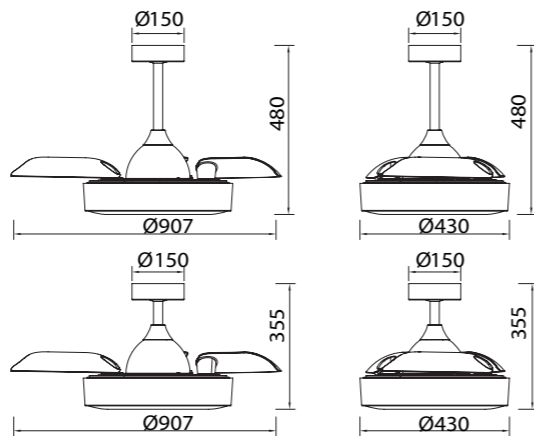

Ref	K	CRI	W	Lúmenes	Lúmenes 360°	Acabado Finish	Motor
8219	2700-5000K	≥ 80	45W	2500lm	5000lm	Blanco White	25W

Velocidad Speeds	Sleep mode	1	2	3
Potencia Power	7W	10W	20W	25W
RPM	162	180	240	260
Flujo de aire Airflow(m³/min)	60	75	105	112
Flujo de aire Airflow(m³/h)	3600	4500	6300	6700
Nivel sonoro Sound level (dB(c))	33	36	42	45