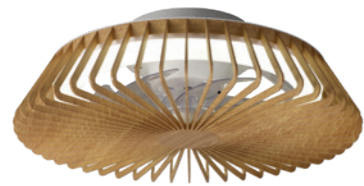

HIMALAYA mini

Ref	K	CRI	W	Lúmenes	Lúmenes 360°	Acabado Finish	Motor
8196	2700-5000K	≥ 80	70W	4500lm	7700lm	Blanco White	30W
8197	2700-5000K	≥ 80	70W	4500lm	7700lm	Negro Black	30W
8198	2700-5000K	≥ 80	70W	4500lm	7700lm	Madera Wood	30W

WINTER

SUMMER

R00131