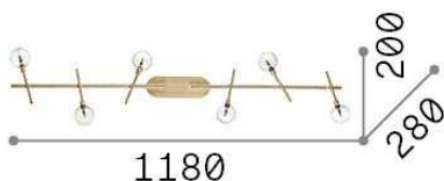

Информация об источнике

Интегрированный источник	Light bulb (included)
Сменный источник	YES
Власть	G4 max 6 x 2W
Выбросы	Diffuse
Максимальное потребление	-
Лампа в комплекте	222257 G4 2.0W 170Lm 3000K