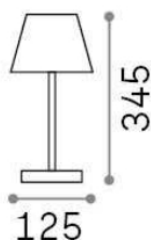

Общая информация

Экстерьер - Торшеры

Ean	8021696276489
Пункт	LOLITA TL COOL GREY
Гарантия	5 years
Общий вес	0.76 kg
Объем	0.007779 m ³

Техническая информация

Вес нетто	0.53 kg
Класс изоляции	II
Индекс защиты	IP54
Рабочая Температура	0° ~ +40 °C
Dimmer	Dimmable, Touch dimmer
Выходная мощность	220-240 V AC 50/60 Hz
Источник питания	Separate, included YES (by qualified operators only), electronic