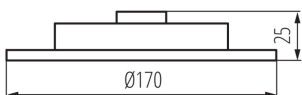

31080 SP LED N 12W WW-R

Светильник типа downlight (направленного света)

8595665310806

SP LED N – это новое поколение светодиодных светильников SP LED. В них используются SMD-светодиоды. Светильники предназначены для монтажа в подвесном потолке с возможностью трансформации в настенный светильник с использованием дополнительной рамы SP FRAME.

ОБЩИЕ ДАННЫЕ:

Цвет: белый

Место монтажа: для встроенной установки в потолок

Место использования: внутри

Минимальное расстояние от освещенного объекта: 0,5m

Возможность взаимодействия с диммером: нет

Изделие не подходит для покрытия теплоизоляционным материалом: да

Высота [мм]: 25

Диаметр [мм]: 170

Монтажное отверстие [мм]: Ø155

Длина провода [м]: 0.09

Встроенный светодиодный источник света: да

ТЕХНИЧЕСКИЕ ПАРАМЕТРЫ:

Номинальное напряжение [В]: 220-240 AC

Номинальная частота [Гц]: 50

Максимальная мощность [Вт]: 12

Класс защиты от поражения электрическим током: II

Материал плафона: пластмасса

Вид светодиода: LED SMD

Световой поток [лм]: 850

Цветность света: тепло-белый

коррелированная цветовая температура [K]: 3000

однородность цвета в эллипсах макадама : ≤6

индекс цветопередачи: 80

Срок службы [ч]: 15000

Количество циклов включения/выключения: ≥15000

Угол свечения [°]: 110

Световая отдача лампы [лм/Вт]: 71

Диапазон температуры окружающей среды, воздействию которой может подвергаться изделие [°C]: 5÷25

Материал корпуса: пластмасса

Вид соединения: Свободные концы проводов

Вид провода: H03VVH2-F

Сечение кабеля [мм²]: 0,75

Время разгорания лампы [с]: ≤1