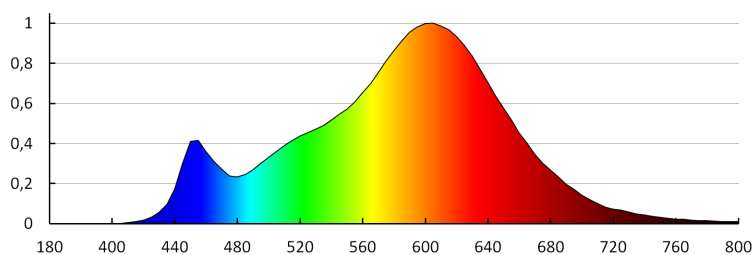

ДАННЫЕ ЛОГИСТИКИ:

Единица измерения: штука

Как упаковано: 40

Количество штук в промежуточной упаковке: 1

Количество штук в групповой упаковке: 40

Вес нетто единицы [г]: 212

Грамматура [г]: 291.75

Длина потребительской упаковки [см]: 20

Ширина потребительской упаковки [см]: 3

Высота потребительской упаковки [см]: 17.5

Вес коробки [кг]: 11.67

Ширина коробки [см]: 34

Высота коробки [см]: 38.5

Длина коробки [см]: 41.5

Объем коробки [м³]: 0.054324

MILEDO (kat 31080) SP LED N 12W WW-R / LDC (Polar)