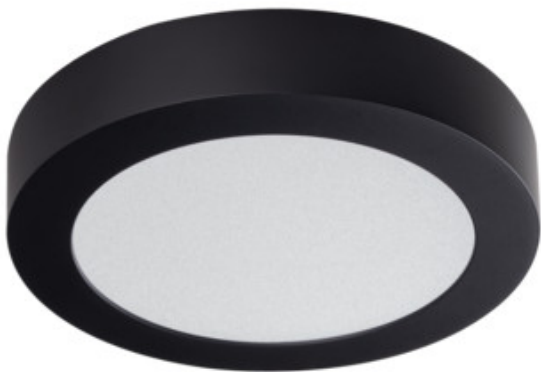

## 33535 CARSA V2LED 12W-WW-B

Светильник типа downlight (направленного света)

5905339335357

Kanlux CARSA V2 LED – это светильник с круглой поверхностью, отличающийся гармоничным сочетанием светодиодных технологий с привлекательным и современным дизайном. Он отличается высокой энергоэффективностью при сохранении превосходных световых параметров. Kanlux CARSA V2 LED идеально подходит для освещения жилых и офисных помещений.

### ОБЩИЕ ДАННЫЕ:

**Цвет:** черный

**Место монтажа:** для установки на потолке

**Место использования:** внутри

**Минимальное расстояние от освещенного объекта:** 0,5m

**Возможность взаимодействия с диммером:** нет

**Изделие не подходит для покрытия теплоизоляционным материалом:** да

**Высота [мм]:** 35

**Диаметр [мм]:** 170

**Длина провода [м]:** 0.05

**Встроенный светодиодный источник света:** да

## 33535 CARSA V2LED 12W-WW-B

Светильник типа downlight (направленного света)

**Материал корпуса:** сплав алюминия

**Вид соединения:** Свободные концы проводов

**Сечение кабеля [мм<sup>2</sup>]:** 0.75

**Время разгорания лампы [с]:** ≤1