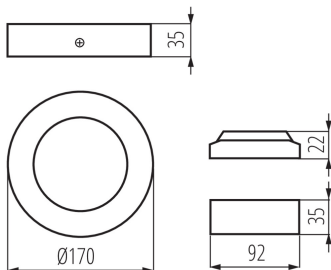

33535 CARSA V2LED 12W-WW-B

Светильник типа downlight (направленного света)

5905339335357

Kanlux CARSA V2 LED – это светильник с круглой поверхностью, отличающийся гармоничным сочетанием светодиодных технологий с привлекательным и современным дизайном. Он отличается высокой энергоэффективностью при сохранении превосходных световых параметров. Kanlux CARSA V2 LED идеально подходит для освещения жилых и офисных помещений.

ОБЩИЕ ДАННЫЕ:

Цвет: черный

Место монтажа: для установки на потолке

Место использования: внутри

Минимальное расстояние от освещенного объекта: 0,5m

Возможность взаимодействия с диммером: нет

Изделие не подходит для покрытия теплоизоляционным материалом: да

Высота [мм]: 35

Диаметр [мм]: 170

Длина провода [м]: 0.05

Встроенный светодиодный источник света: да

ТЕХНИЧЕСКИЕ ПАРАМЕТРЫ:

Номинальное напряжение [В]: 220-240 AC

Номинальная частота [Гц]: 50

Максимальная мощность [Вт]: 12

Класс защиты от поражения электрическим током: II

Материал плафона: пластмасса

Вид светодиода: LED SMD

Световой поток [лм]: 600

Полезный световой поток источника света Φ_{use} [лм]: 1300

Полезный световой поток источника света Φ_{use} [лм]: в шаре (360°)

Цветность света: тепло-белый

коррелированная цветовая температура [K]: 3000

однородность цвета в эллипсах макадама : ≤ 6

индекс цветопередачи: 80

Срок службы [ч]: 15000

Количество циклов включения/выключения: ≥ 20000

Угол свечения [°]: 110

Световая отдача лампы [лм/Вт]: 50

Диапазон температуры окружающей среды,

воздействию которой может подвергаться изделие

[°C]: 5÷25