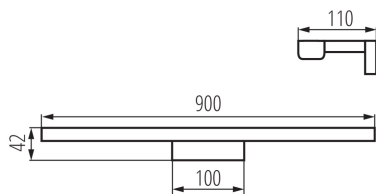

**Материал корпуса:** сплав алюминия

**Вид соединения:** клеммник винтовой

**Диапазон сечения применяемых кабелей [мм<sup>2</sup>]:**

Настенный светодиодный светильник

0,75÷1,5

**Время разгорания лампы [с]:** ≤1