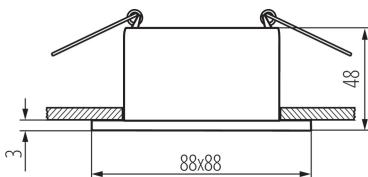

Кільце точкового світильника

5905339362162

Ø75 mm

ЗАГАЛЬНІ ДАНІ:

Колір: золотий / чорний

Місце монтажу: для вбудовування в стелю

Місце використання: всередині

Мінімальна відстань від освітленого об'єкта: 0,5m

Кільце декоративне без керамічного патрона: так

Продукт не пристосований для накривання

термоізоляційним матеріалом: так

Довжина (мм): 88

Ширина (мм): 88

Висота (мм): 48

Монтажний отвір (мм): Ø75

ТЕХНІЧНІ ХАРАКТЕРИСТИКИ:

Діапазон температури оточення, впливу якої може

піддаватися продукт (°C): 5÷25

Матеріал корпусу: сплав алюмінію

Налаштування кута освітлення світильника: відсутнє

Ступінь IP: 20

ДАНІ ЛОГІСТИКИ:

Як упаковано: 1