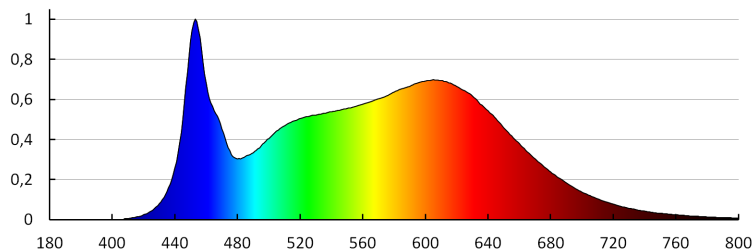

ДОДАТКОВІ ВІДОМОСТІ:

- 5 років Гарантії на умовах гарантійної заяви, доступної на веб-сайті