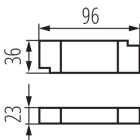

35670 TIBERI PRO 20W-940-W

Світильник типу downlight (направленого світла)

5905339356703

Світильники Kanlux TIBERI PRO – це вбудовувані світильники, які чудово гармонують із підвісними стелями. Вони чудово освітлять комунікаційні шляхи, сантехнічні приміщення, а також офісні та комерційні приміщення. Перевагами цих світильників є: довговічність 50 000 годин, висока відтворення природних кольорів (CRI > 90), світловіддача до 105 лм / Вт і 5-річна гарантія. Підвищена герметичність (IP44 / 20) світильників Kanlux TIBERI PRO захищає їх від пилу, бруду та вологи.

ЗАГАЛЬНІ ДАНІ:

Колір: білий

Місце монтажу: для вбудовування в стелю

Місце використання: всередині

Мінімальна відстань від освітленого об'єкта: 0,5m

Можливість співпраці з притемнювачем: ні

Продукт не пристосований для накривання термоізоляційним матеріалом: так

Висота (мм): 63

Діаметр (мм): 140

Монтажний отвір (мм): 125

Зінтегроване люмінесцентне джерело світла: так

ТЕХНІЧНІ ХАРАКТЕРИСТИКИ:

Номинальна напруга (В): 220-240 AC

Номинальна частота (Гц): 50

Потужність максимальна (Вт): 20

Клас захисту від ураження електричним струмом: II

Матеріал плафону: пластмаса

Тип діода: LED SMD

Світловий потік (лм): 2100

Колір лампи: біла

Корельована колірна температура [K]: 4000

Послідовність кольору в еліпсах МакАдама: ≤6

Індекс кольоропередачі: 90

Тривалість роботи (год): 50000

Кількість циклів ввімкнуту/вимкнуту: ≥30000

Кут освітлення (°): 90

Світлова ефективність лампи (лм/Вт): 105

Діапазон температури оточення, впливу якої може піддаватися продукт (°C): 5÷25

Матеріал корпусу: сплав алюмінію

Тип з'єднання: Колодка клемна

Тривалість нагріву лампи (с): ≤1