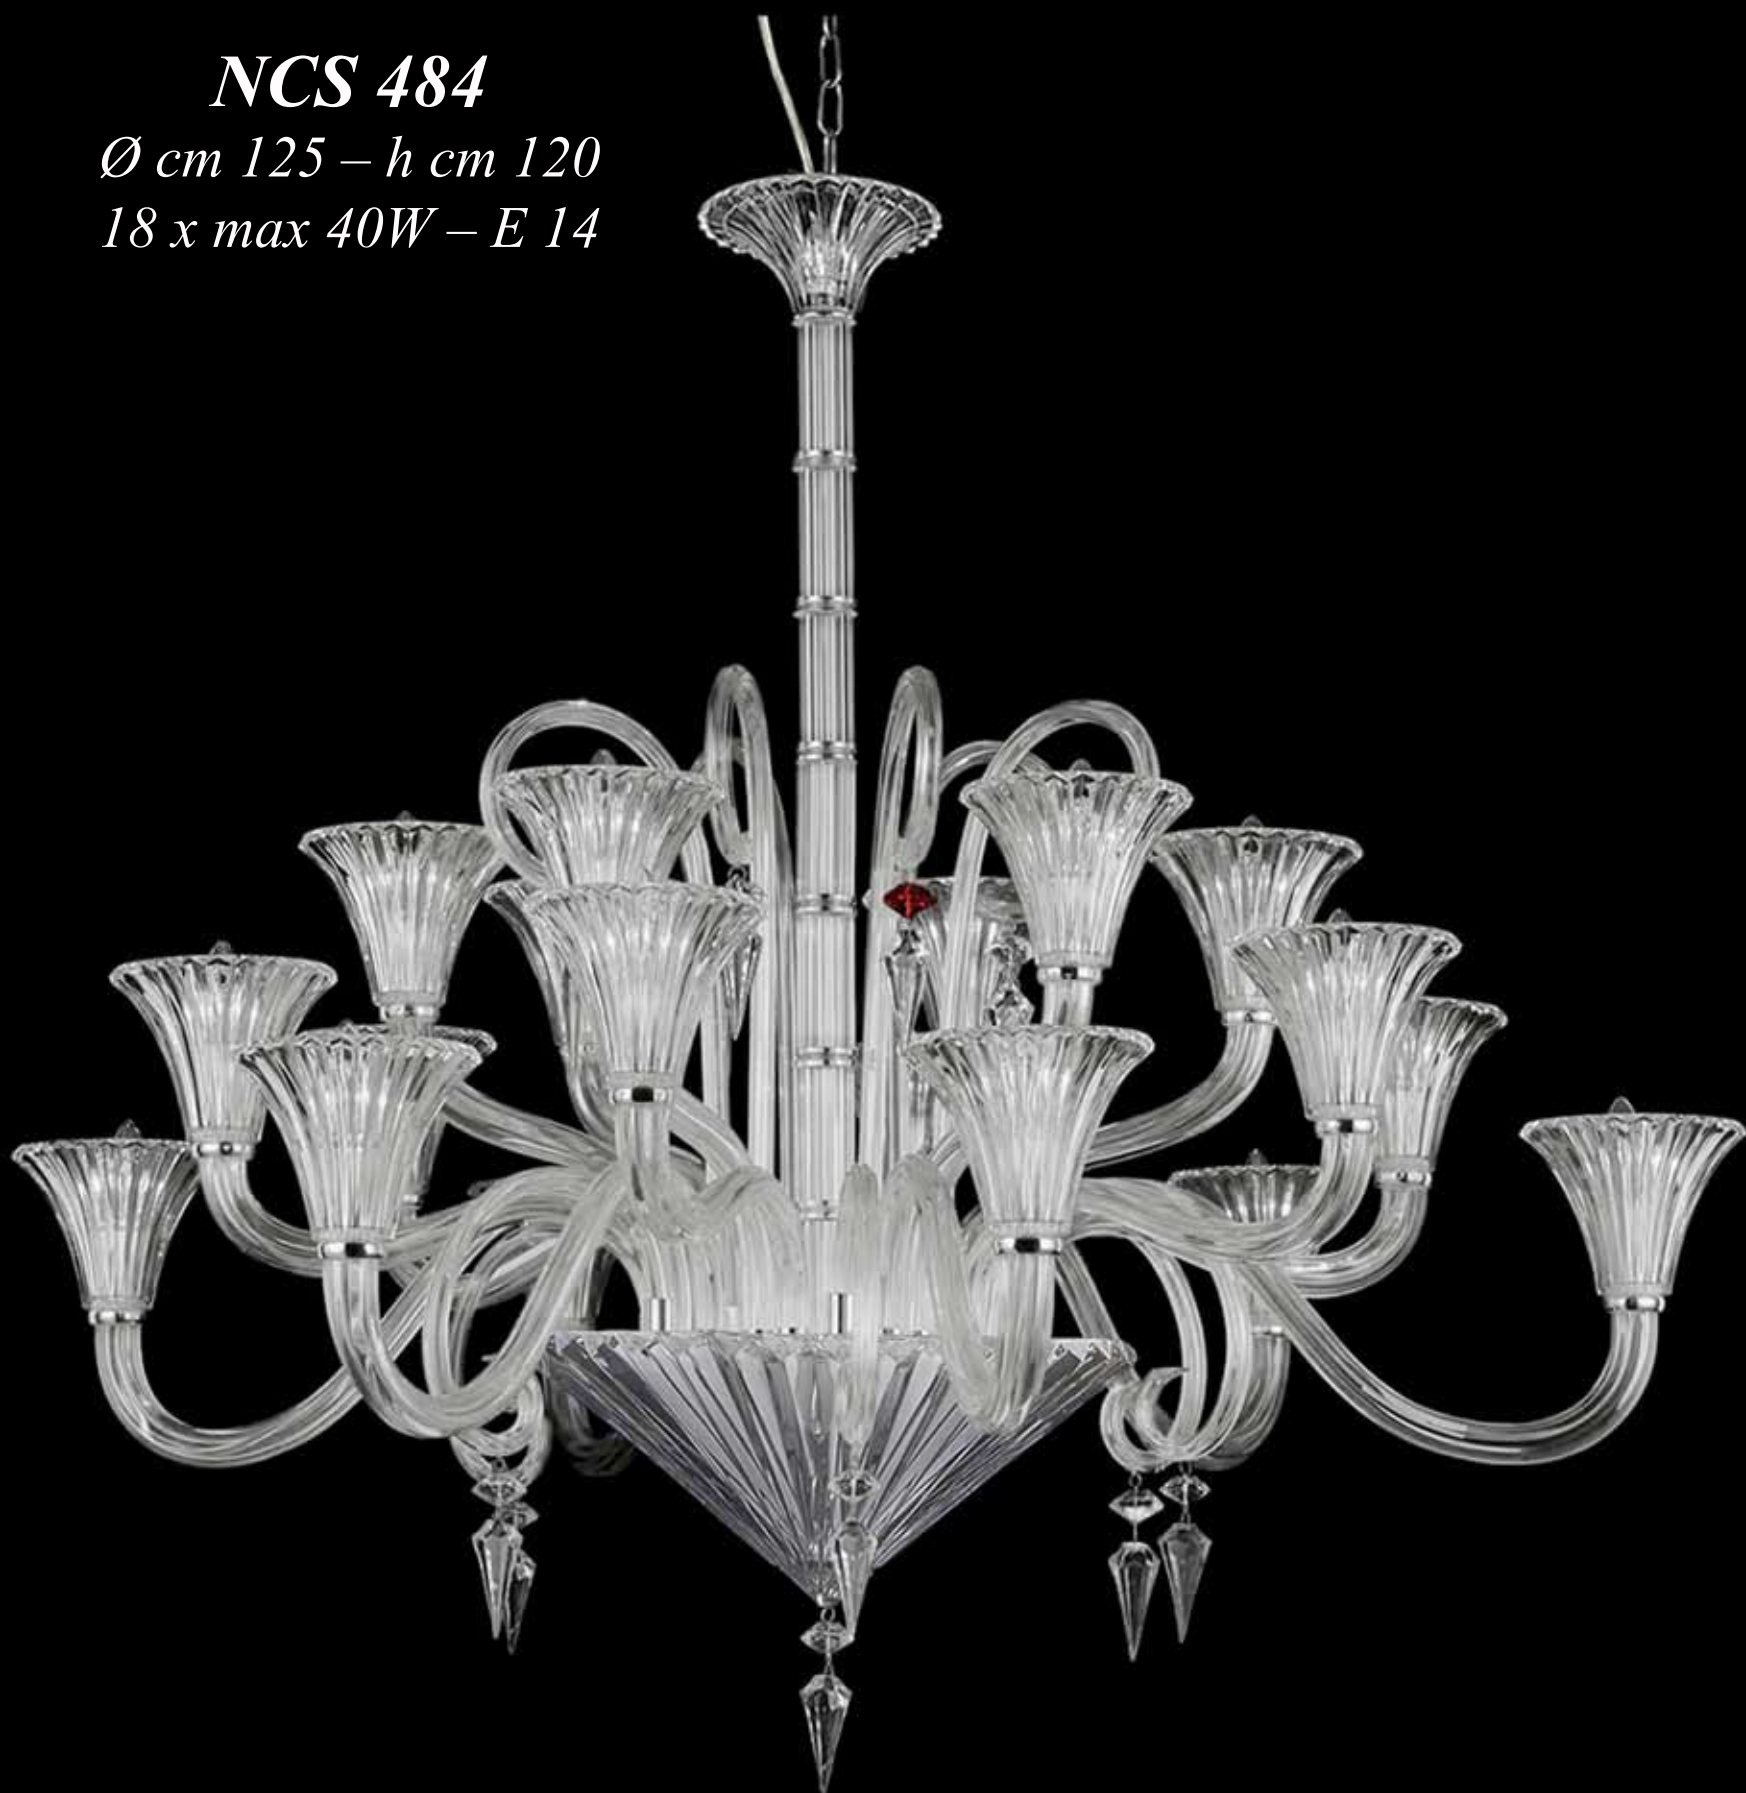

**Serie  
Diamante**

***NCS 160/Arg***  
*Ø cm 130 – h cm 120*  
*30 x max 40W – G 9*

***NCS 462/Arg Fumè***  
*Ø cm 130 – h cm 65 + catena*  
*20 x max 40W – G 9*

***NCS 460 ARG***  
*ø cm 130 - h cm 80*  
*20 x max 40W - E 14*

*1 x max 40W – E 14*

*NCS 211/Oro*  
*Ø cm 50 – h cm 30*  
*10 x max 40W – G 9*

*Disponibile con Ø*  
*cm 50, 40, 30, 26 e 20*

*NCS 212/Arg*  
*Ø cm 50 – h cm 25*  
*8 x max 40W – G 9*

***NCS 213/Arg***  
*Ø cm 50 – h cm 25*  
*10 x max 40W – E 14*

***NCS 482***

*Ø cm 85 – h cm 90*

*8 x max 40W – E 14*

***NCS 484***

*Ø cm 125 – h cm 120*

*18 x max 40W – E 14*

***NCA 221/40***

*Ø cm 40 – h cm 26*

*1 x max 40W – E 14*

***NCA 221/30***

*Ø cm 30 – h cm 26*

*1 x max 40W – E 14*

***NCA 224***

*Ø cm 30 – h cm 65*

*1 x max 40W – E 14*

**NCA 225**