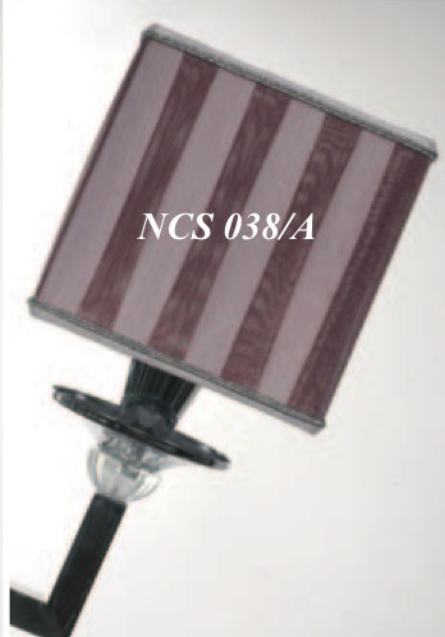

Serie
MADREPERLA
CRISTALLO

NCS 291/Bianco
Ø cm 95 - h cm 70
+ catena cm 50
8 x max 60W - E 27

NCS 293/Bianco

Ø cm 120 - h cm 90

+ catena cm 50

12 x max 60W - E 27

NCS 294/Cromo Nero

Ø cm 120 – h cm 100

16 x max 60W – E 27

NCS 290 / BIANCO
CRISTALLO

ø cm 95 - h cm 60
6 x max 60W - E 27

NCL 311/Bianco
Ø cm 30 - h cm 55
1 x max 60W - E 27

NCL 312/Bianco
Ø cm 45 - h cm 75
1 x max 60W - E 27

NCL 290 /Bianco

Ø cm 45 - h cm 75

2 x max 60W - E 27

NCA 340/Bianco
Ø cm. 55 - h cm. 60
2 x max 60W - E 27

NCA 342/Bianco
Ø cm. 20 - h cm. 28
1 x max 60W - E 27

NCA 341/Bianco
Ø cm. 20 - h cm. 48
1 x max 60W - E 27

NCP 100/Bianco
Ø cm. 50 - h cm. 190
2 x max 60W - E 27