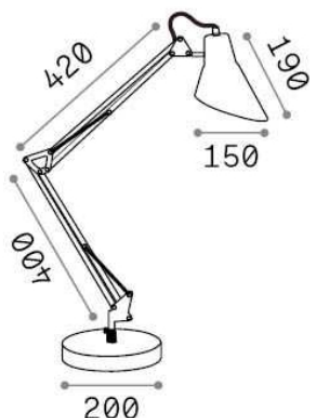

Общая информация

DECORATIVO - Торшеры

Ean	8021696265285
Пункт	SALLY TL1 TOTAL BLACK
Гарантия	5 years
Общий вес	3.45 kg
Объем	0.013244 m ³

Техническая информация

Вес нетто	2.6 kg
Класс изоляции	II
Индекс защиты	IP20
Рабочая Температура	0° ~ +40 °C
Dimmer	Non-dimmable
Выходная мощность	220-240 V AC
Источник питания	Not required
Регулируемость	YES

Информация об источнике

Интегрированный источник	Light bulb (not included)
Сменный источник	YES
Власть	E27 max 1 x 42W
Выбросы	Direct
Максимальное потребление	-
Рекомендовать лампочку	E27 08W GOCCIA BIANCO 3000K