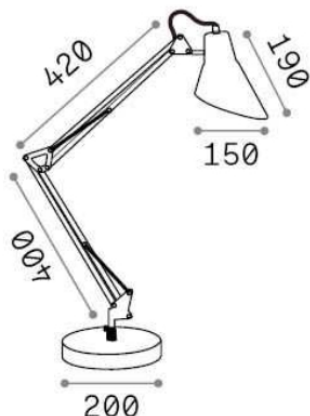

Информация об источнике

Интегрированный источник	Light bulb (not included)
Сменный источник	YES
Власть	E27 max 1 x 42W
Выбросы	Direct
Максимальное потребление	-
Рекомендовать лампочку	E27 08W GOCCIA BIANCO 3000K