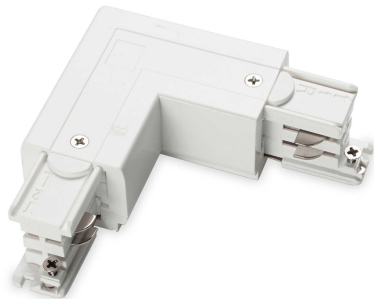

**Info generali****Tecnico - Accessorio**

Connection kit

<b>Ean</b>	8021696169736
<b>Articolo</b>	LINK TRIMLESS MAIN CONNECT. CORNER RIGHT ON-OFF WH
<b>Installazione</b>	Accessory - Connection kit
<b>Garanzia</b>	5 years
<b>Peso lordo</b>	0.12 kg
<b>Volume</b>	0.000484 m <sup>3</sup>

**Info tecniche e installative**

<b>Peso netto</b>	0.11 kg
<b>Conformità</b>	CE
<b>Tipo accessorio</b>	Required / 1 kit for each electrical input connection, max 210W
<b>Alimentazione</b>	120-240 V AC 50 Hz