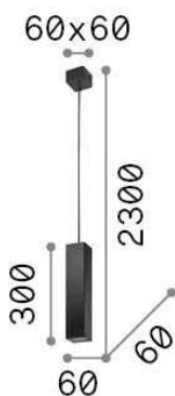

Общая информация

DECORATIVO - Люстры

Ean	8021696259017
Пункт	SKY SP1 OTTONE
Гарантия	5 years
Общий вес	1.11 kg
Объем	0.004257 m ³

Техническая информация

Вес нетто	0.95 kg
Класс изоляции	I
Индекс защиты	IP20
Рабочая Температура	0° ~ +40 °C
Dimmer	Non-dimmable
Выходная мощность	220-240 V AC
Источник питания	Not required

Информация об источнике

Интегрированный источник	Light bulb (included)
Сменный источник	YES
Власть	GU10 max 1 x 28W
Выбросы	Direct
Максимальное потребление	-
Лампа в комплекте	108292 GU10 05W 480Lm 3000K