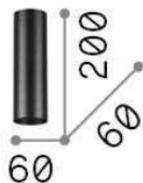

Общая информация

DECORATIVO - Потолок

Ean	8021696285214
Пункт	LOOK PL1 H20 OTTONE
Гарантия	5 years
Общий вес	0.46 kg
Объем	0.00129 m³

Техническая информация

Вес нетто	0.4 kg
Класс изоляции	II
Индекс защиты	IP20
Рабочая Температура	0° ~ +40 °C
Dimmer	Non-dimmable
Выходная мощность	220-240 V AC
Источник питания	Not required

Информация об источнике

Интегрированный источник	Light bulb (included)
Сменный источник	YES
Власть	GU10 max 1 x 28W
Выбросы	Direct
Максимальное потребление	-
Лампа в комплекте	108292 GU10 05W 480Lm 3000K