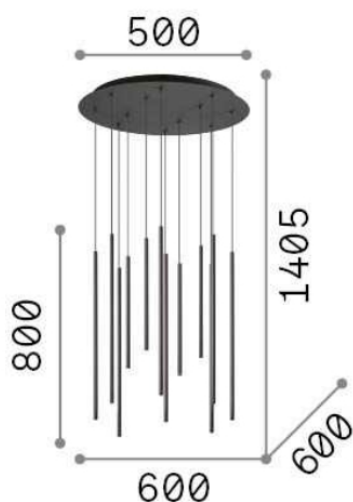

Общая информация

DECORATIVO - Люстры

Еап	8021696263663
Пункт	FILO SP12 OTTONE
Гарантия	5 years
Общий вес	10.77 kg
Объем	0.1232 m ³

Техническая информация

Вес нетто	8.6 kg
Класс изоляции	I
Индекс защиты	IP20
Рабочая Температура	0° ~ +40 °C
Dimmer	Non-dimmable, On-Off
Выходная мощность	220-240 V AC 50 Hz
Источник питания	In-built, included YES (by qualified operators only), electronic

Информация об источнике

Интегрированный источник	Integrated LED module
Сменный источник	YES (by qualified operators only)
Власть	LED 23W
Выборы	Direct
Максимальное потребление	max 23 W
Функции LED	LED SMD OSRAM
ССТ	3000 K
Продолжительность LED (t. 25°c)	20000 h
CRI	> 90
Угол светового луча	30°
Световой поток луча	2350 lm
Полезный световой поток	1400 lm
Фотобиологический риск	1
Резервная мощность	< 0.50