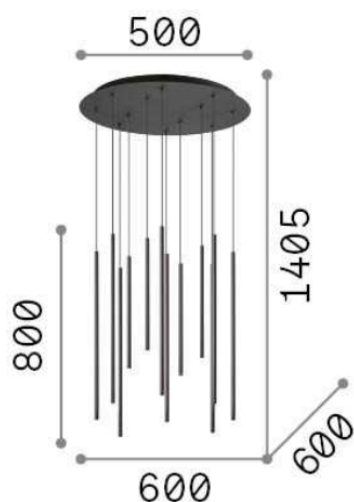

Общая информация

DECORATIVO - Люстры

Еап	8021696263434
Пункт	FILO SP12 NERO
Гарантия	5 years
Общий вес	10.77 kg
Объем	0.1232 m ³

Техническая информация

Вес нетто	8.6 kg
Класс изоляции	I
Индекс защиты	IP20
Рабочая Температура	0° ~ +40 °C
Dimmer	Non-dimmable, On-Off
Выходная мощность	220-240 V AC 50 Hz
Источник питания	In-built, included YES (by qualified operators only), electronic

Информация об источнике

Интегрированный источник	Integrated LED module
Сменный источник	YES (by qualified operators only)
Власть	LED 23W
Выборы	Direct
Максимальное потребление	max 23 W
Функции LED	LED SMD OSRAM
ССТ	3000 K
Продолжительность LED (t. 25°c)	20000 h
CRI	> 90
Угол светового луча	30°
Световой поток луча	2350 lm
Полезный световой поток	1400 lm
Фотобиологический риск	1
Резервная мощность	< 0.50