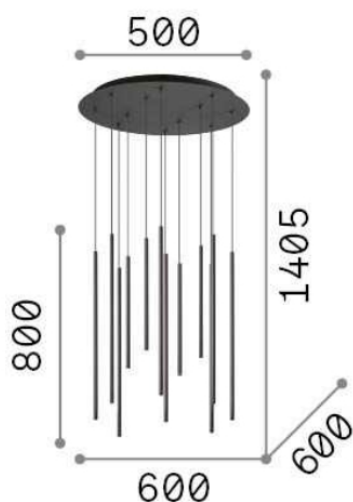

## DECORATIVO - Люстры

Еап	8021696263441
Пункт	FILO SP12 BIANCO
Гарантия	5 years
Общий вес	10.77 kg
Объем	0.1232 m <sup>3</sup>

## Техническая информация

Вес нетто	8.6 kg
Класс изоляции	I
Индекс защиты	IP20
Рабочая Температура	0° ~ +40 °C
Dimmer	Non-dimmable, On-Off
Выходная мощность	220-240 V AC 50 Hz
Источник питания	In-built, included YES (by qualified operators only), electronic

## Информация об источнике

Интегрированный источник	Integrated LED module
Сменный источник	YES (by qualified operators only)
Власть	LED 23W
Выборы	Direct
Максимальное потребление	max 23 W
Функции LED	LED SMD OSRAM
ССТ	3000 K
Продолжительность LED (t. 25°c)	20000 h
CRI	> 90
Угол светового луча	30°
Световой поток луча	2350 lm
Полезный световой поток	1400 lm
Фотобиологический риск	1
Резервная мощность	< 0.50