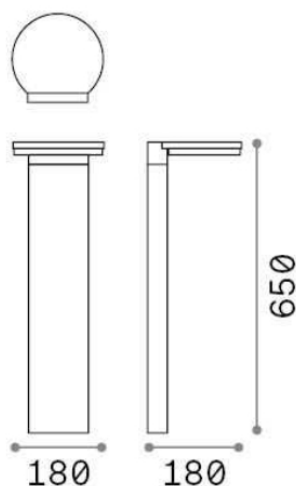

Общая информация

Экстерьер - Торшеры

Еап	8021696285542
Пункт	PATH PT ROUND 3000K
Гарантия	5 years
Общий вес	2.39 kg
Объем	0.023826 m ³

Техническая информация

Вес нетто	1.9 kg
Класс изоляции	I
Индекс защиты	IP65
Рабочая Температура	-15° ~ +45 °C
Dimmer	Non-dimmable, On-Off
Выходная мощность	220-240 V AC 50/60 Hz
Источник питания	In-built, included YES (by qualified operators only), electronic
Сопротивление нагрузки	IK08

Информация об источнике

Интегрированный источник	Integrated LED module
Сменный источник	YES (by qualified operators only)
Власть	LED 10W
Выбросы	Direct
Максимальное потребление	max 10 W
Функции LED	LED SMD
ССТ	3000 K
Продолжительность LED (t. 25°c)	20000 h
CRI	> 80
SDCM	3
Угол светового луча	105°
Световой поток луча	1200 lm
Полезный световой поток	950 lm
Резервная мощность	< 0.50