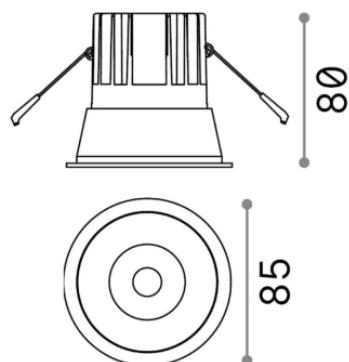

## Технический свет - Встраиваемые

Еап	8021696192307
Пункт	GAME ROUND 11W 3000K WH GD
Гарантия	5 years
Общий вес	0.32 kg
Объем	0.00115 m <sup>3</sup>

## Техническая информация

Вес нетто	0.28 kg
Класс изоляции	II
Индекс защиты	IP20
Рабочая Температура	0° ~ +40 °C
Dimmer	Non-dimmable, On-Off
Выходная мощность	220-240 V AC 50/60 Hz
Источник питания	Separate, included YES (by qualified operators only), electronic
Утопленные характеристики	Ø 74 - h. ≥ 100 , 3-40
Сопrotивление нагрузки	IK06
Индекс защиты передней	IP40 [DO NOT COVER]

## Информация об источнике

Интегрированный источник	Integrated LED module
Сменный источник	YES (by qualified operators only)
Власть	11W
Выбросы	Direct
Максимальное потребление	max 11 W
Функции LED	LED COB CREE
ССТ	3000 K
Продолжительность LED (t. 25°c)	50000 h
CRI	> 80
SDCM	5
Угол светового луча	36°
UGR Максимум	< 19
Световой поток луча	1000 lm
Полезный световой поток	940 lm
Резервная мощность	< 0.50