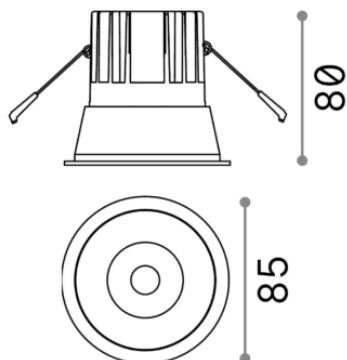

Общая информация

Технический свет - Встраиваемые

Ean	8021696192277
Пункт	GAME ROUND 11W 3000K WH BK
Гарантия	5 years
Общий вес	0.32 kg
Объем	0.00115 m ³

Техническая информация

Вес нетто	0.28 kg
Класс изоляции	II
Индекс защиты	IP20
Рабочая Температура	0° ~ +40 °C
Dimmer	Non-dimmable, On-Off
Выходная мощность	220-240 V AC 50/60 Hz
Источник питания	Separate, included YES (by qualified operators only), electronic
Утопленные характеристики	Ø 74 - h. ≥ 100 , 3-40
Сопrotивление нагрузки	IK06
Индекс защиты передней	IP40 [DO NOT COVER]

Информация об источнике

Интегрированный источник	Integrated LED module
Сменный источник	YES (by qualified operators only)
Власть	11W
Выбросы	Direct
Максимальное потребление	max 11 W
Функции LED	LED COB CREE
ССТ	3000 K
Продолжительность LED (t. 25°c)	50000 h
CRI	> 80
SDCM	5
Угол светового луча	36°
UGR Максимум	< 19
Световой поток луча	1000 lm
Полезный световой поток	940 lm
Резервная мощность	< 0.50