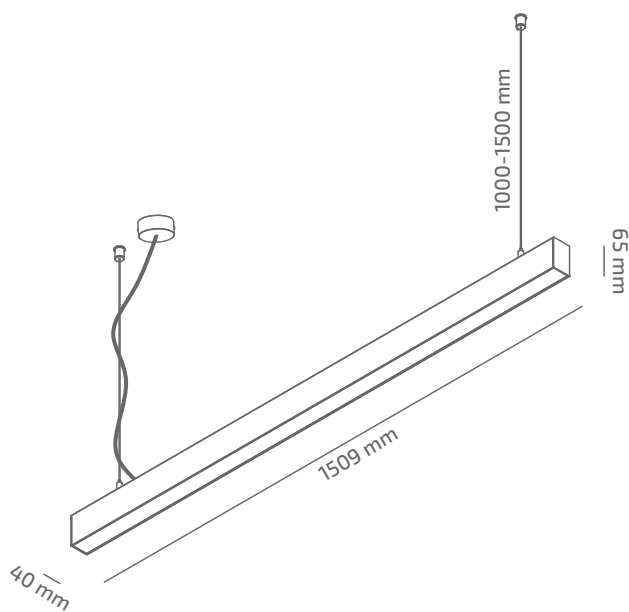

FLUX 1500

ЗОВНІШНІЙ ВИГЛЯД

ГАБАРИТНІ РОЗМІРИ

ВИРІБ

Назва	FLUX 1500
Артикул	TR-SP-04327103RM390-150
Колір корпусу	БІЛИЙ/ЧОРНИЙ/RAL
Категорія	ПІДВІСНІ

СВІЛОТЕХНІЧНІ ХАРАКТЕРИСТИКИ

Джерело світла	LED
Світловий потік світильника	3768 Lm
Потужність світильника	43 W
Колірна температура	4000 K
Індекс кольоропередачі	≥ 90
Крок МакАдам	3
Кут розкриття світлового пучка	103°
Тип кривої сили світла	КОСИНУСНА
Світлова віддача світильника	88 Lm/W
Коефіцієнт потужності	≥ 0.9
Дімінг	УТОЧНЮЙТЕ
Джерело живлення	В КОМПЛЕКТІ
Клас енергоспоживання	A+
Поворот по горизонталі	НІ
Поворот по вертикалі	НІ
Термін служби	50.000h (L80B10)
Напруга живлення	220-240 VAC 50/60 Hz
Коефіцієнт пульсацій	≤ 1 %
Клас електроізоляції	⊕
Виробник джерела живлення	KGP
Виробник світлового елемента	SAMSUNG

ІНШІ ХАРАКТЕРИСТИКИ

Ступінь захисту	IP 20
Вага нетто	2170 g
Вага брутто	2590 g
Розмір упаковки	1560 x 85 x 85 mm
Матеріали	АЛЮМІНІЙ, СТАЛЬ, ПОЛІСТИРОЛ