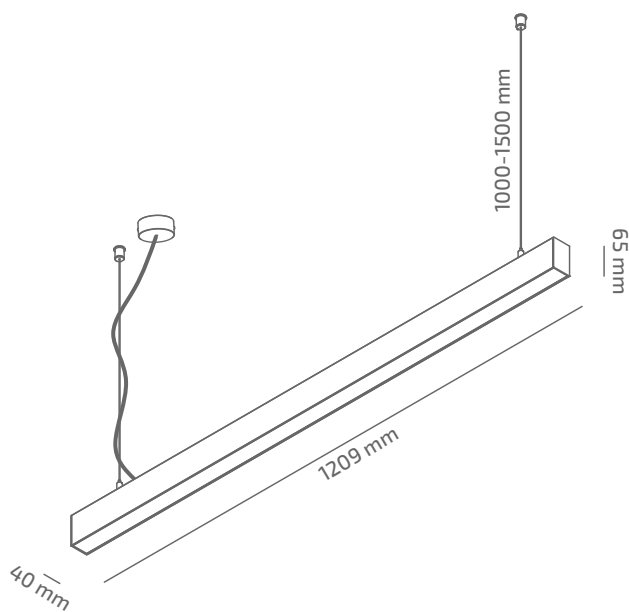

FLUX 1200

ЗОВНІШНІЙ ВИГЛЯД

ГАБАРИТНІ РОЗМІРИ

ВИРІБ

Назва	FLUX 1200
Артикул	TR-SP-03427103RM390-120
Колір корпусу	БІЛИЙ/ЧОРНИЙ/RAL
Категорія	ПІДВІСНІ

СВІЛОТЕХНІЧНІ ХАРАКТЕРИСТИКИ

Джерело світла	LED
Світловий потік світильника	2870 Lm
Потужність світильника	34.4 W
Колірна температура	3000 K
Індекс кольоропередачі	≥ 90
Крок МакАдам	3
Кут розкриття світлового пучка	103°
Тип кривої сили світла	КОСИНУСНА
Світлова віддача світильника	83 Lm/W
Коефіцієнт потужності	≥ 0.9
Дімінг	УТОЧНЮЙТЕ
Джерело живлення	В КОМПЛЕКТІ
Клас енергоспоживання	A+
Поворот по горизонталі	НІ
Поворот по вертикалі	НІ
Термін служби	50.000h (L80B10)
Напруга живлення	220-240 VAC 50/60 Hz
Коефіцієнт пульсацій	≤ 1 %
Клас електроізоляції	⊕
Виробник джерела живлення	KGP
Виробник світлового елемента	SAMSUNG

ІНШІ ХАРАКТЕРИСТИКИ

Ступінь захисту	IP 20
Вага нетто	1470 g
Вага брутто	1750 g
Розмір упаковки	1260 x 85 x 85 mm
Матеріали	АЛЮМІНІЙ, СТАЛЬ, ПОЛІСТИРОЛ